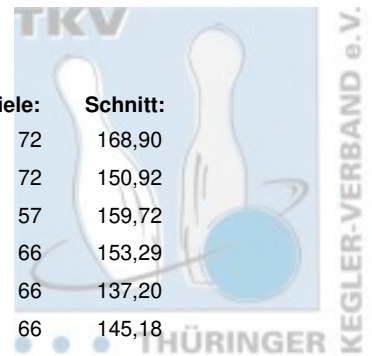

1. Landesliga Damen - gesamt

nach 3. Spieltag

Platz:	Team:	Punkte:	Pins:	Spiele:	Schnitt:
1	SportBowler Erfurt I	201	12.161	72	168,90
2	Roma Bowlers II	146	10.866	72	150,92
3	1. JBC "JEMBO Bunny's" II	121	9.104	57	159,72
4	BC Erfurt 2000 I	116	10.117	66	153,29
5	1. JBC "JEMBO Bunny's" III	90	9.055	66	137,20
6	1. Eisenacher BV 2000 I	82	9.582	66	145,18

1. Landesliga Damen - 3. Spieltag

18.10.2020 Weimar - SuperBowl Weimar Leitung: 1. JBC "JEMBO Bunny's" II

Platz:	Team:	Punkte:	Pins:	Spiele:	Schnitt:
1	1. JBC "JEMBO Bunny's" II	65	4.285	24	178,54
2	SportBowler Erfurt I	65	4.212	24	175,50
3	BC Erfurt 2000 I	42	3.703	24	154,29
4	Roma Bowlers II	36	3.621	24	150,88
5	1. JBC "JEMBO Bunny's" III	24	3.438	24	143,25
6	1. Eisenacher BV 2000 I	20	3.499	24	145,79