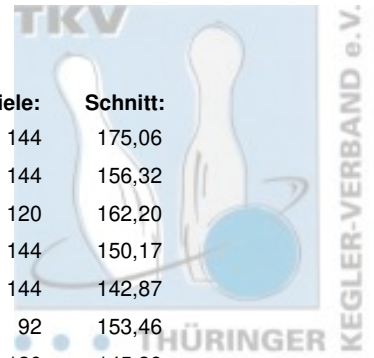

# 1. Landesklasse Staffel 1 Herren - gesamt

## Abschlusstabelle

Platz:	Team:	Punkte:	Pins:	Spiele:	Schnitt:
1	SportBowler Erfurt IV	441	25.209	144	175,06
2	1. Geraer Bowlingverein IV	325	22.510	144	156,32
3	Roma Bowlers IV	322	19.464	120	162,20
4	Erfurter Bowling Löwen I	271	21.624	144	150,17
5	BC Erfurt 2000 II	214	20.573	144	142,87
6	1. Mühlhäuser BC 98 IV	190	14.118	92	153,46
7	SV Südring Erfurt III	181	17.447	120	145,39

# 1. Landesklasse Staffel 1 Herren - 6. Spieltag

30.01.2022 Eisenach - Bowling Center Eisenach Leitung: Erfurter Bowling Löwen I

Platz:	Team:	Punkte:	Pins:	Spiele:	Schnitt:
1	SportBowler Erfurt IV	84	4.500	24	187,50
2	Erfurter Bowling Löwen I	64	3.650	24	152,08
3	1. Geraer Bowlingverein IV	63	3.708	24	154,50
4	SV Südring Erfurt III	49	3.454	24	143,92
5	BC Erfurt 2000 II	40	3.324	24	138,50