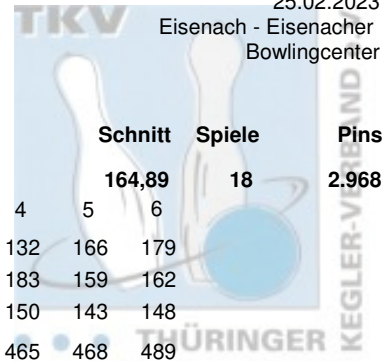

Thüringer Landesmeisterschaft 2023 Trio Senioren B

25.02.2023

Eisenach - Eisenacher
Bowlingcenter

Platz Team

LV

Schnitt Spiele

Pins

1 Mewes & Roth & Themel

THÜ

164,89

18

2.968

Roma Bowlers

Pins /Sp. Schnitt HI Spiel: 1 2 3 4 5 6

Themel, Dieter

1.037 / 6 172,83 213 148 199 213 132 166 179

Mewes, Frank

1.036 / 6 172,67 191 161 180 191 183 159 162

Roth, Olaf

895 / 6 149,17 193 193 132 129 150 143 148

Team: 2.968 / 18 164,89 533 502 511 533 465 468 489

2 Hering & Schmidt & Schröder

THÜ

155,11

18

2.792

Saale Schwarzza Bowling 1997

Pins /Sp. Schnitt HI Spiel: 1 2 3 4 5 6

Hering, Andreas

1.025 / 6 170,83 193 145 193 179 170 177 161

Schmidt, Norbert

901 / 6 150,17 177 177 143 133 151 145 152