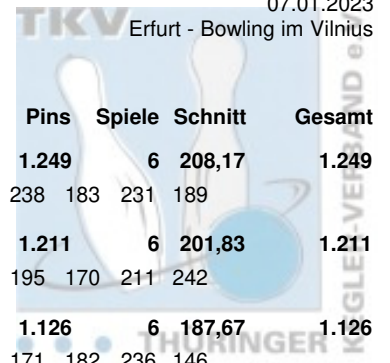

Thüringer Landesmeisterschaft 2023 Einzel Senioren B

Vorrunde

07.01.2023

Erfurt - Bowling im Vilnius

Platz	Name	Verein	LV	Pins	Spiele	Schnitt	Gesamt
1	Axt, Uwe	BC Rot-Weiß Erfurt e.V.	THÜ	1.249	6	208,17	1.249
		Pins: 1.249 Spiele: 6 Schnitt: 208,17	HI: 238 Spiele: 174 234	238 183 231 189			
2	Frey, Frank-Peter	BSG Fiskus Erfurt e.V.	THÜ	1.211	6	201,83	1.211
		Pins: 1.211 Spiele: 6 Schnitt: 201,83	HI: 242 Spiele: 181 212	195 170 211 242			
3	Thieme, Thomas	SSV Vimaria Weimar '91 e.V.	THÜ	1.126	6	187,67	1.126
		Pins: 1.126 Spiele: 6 Schnitt: 187,67	HI: 236 Spiele: 170 221	171 182 236 146			
4	Themel, Dieter	1. JBC "JEMBO Bunny's" e.V.	THÜ	1.125	6	187,50	1.125
		Pins: 1.125 Spiele: 6 Schnitt: 187,50	HI: 245 Spiele: 208 152	174 179 245 167			
5	Rost, Steffen	1. Geraer BV - TSV 1880 Gera-Zwötzen	THÜ	1.118	6	186,33	1.118
		Pins: 1.118 Spiele: 6 Schnitt: 186,33	HI: 226 Spiele: 189 223	166 226 156 158			
6	Fuchs, Frank	BC Erfurt 2000 e.V.	THÜ	1.085	6	180,83	1.085
		Pins: 1.085 Spiele: 6 Schnitt: 180,83	HI: 213 Spiele: 213 159	182 183 186 162			
7	Hering, Andreas	Saale Schwarzza Bowling 1997 e.V.	THÜ	1.080	6	180,00	1.080
		Pins: 1.080 Spiele: 6 Schnitt: 180,00	HI: 236 Spiele: 181 161	161 170 236 171			
8	Ospalek, Jörg	BC Erfurt 2000 e.V.	THÜ	1.060	6	176,67	1.060
		Pins: 1.060 Spiele: 6 Schnitt: 176,67	HI: 222 Spiele: 147 137	186 190 222 178			
9	Schonert, Klaus-Dieter	1. JBC "JEMBO Bunny's" e.V.	THÜ	1.047	6	174,50	1.047
		Pins: 1.047 Spiele: 6 Schnitt: 174,50	HI: 196 Spiele: 154 169	196 158 175 195			
10	Samtleben, Klaus	BC Erfurt 2000 e.V.	THÜ	1.045	6	174,17	1.045
		Pins: 1.045 Spiele: 6 Schnitt: 174,17	HI: 216 Spiele: 166 206	216 136 187 134			
11	Possner, Harald	BC Pin Bowl Eisenach e.V.	THÜ	1.034	6	172,33	1.034
		Pins: 1.034 Spiele: 6 Schnitt: 172,33	HI: 212 Spiele: 139 162	172 168 181 212			
12	Seeger, Michael	1. Geraer BV - TSV 1880 Gera-Zwötzen	THÜ	1.031	6	171,83	1.031
		Pins: 1.031 Spiele: 6 Schnitt: 171,83	HI: 211 Spiele: 158 182	211 141 172 167			
13	Kotulla, Wilfried	SV Südring	THÜ	1.026	6	171,00	1.026
		Pins: 1.026 Spiele: 6 Schnitt: 171,00	HI: 193 Spiele: 157 138	167 190 193 181			
14	Sommerfeld, Rolf	SV Südring	THÜ	993	6	165,50	993
		Pins: 993 Spiele: 6 Schnitt: 165,50	HI: 191 Spiele: 147 159	159 167 170 191			
15	Mewes, Frank	Roma Bowlers e.V.	THÜ	989	6	164,83	989
		Pins: 989 Spiele: 6 Schnitt: 164,83	HI: 191 Spiele: 161 175	150 175 191 137			
16	Reiter, Lutz	Erfurter Bowling Löwen e.V.	THÜ	977	6	162,83	977
		Pins: 977 Spiele: 6 Schnitt: 162,83	HI: 194 Spiele: 151 142	173 160 157 194			
17	Seifert, Andre	1. BV Starbowling Nordhausen e.V.	THÜ	972	6	162,00	972
		Pins: 972 Spiele: 6 Schnitt: 162,00	HI: 192 Spiele: 149 164	155 133 179 192			
17	Schütz, Bernhard	1. Geraer BV - TSV 1880 Gera-Zwötzen	THÜ	972	6	162,00	972
		Pins: 972 Spiele: 6 Schnitt: 162,00	HI: 192 Spiele: 147 192	153 170 142 168			
19	Walther, Detlef	1. Geraer BV - TSV 1880 Gera-Zwötzen	THÜ	957	6	159,50	957
		Pins: 957 Spiele: 6 Schnitt: 159,50	HI: 191 Spiele: 191 155	114 156 176 165			
20	Schmidt, Norbert	Schwarz-Gelb Mühlhausen	THÜ	950	6	158,33	950
		Pins: 950 Spiele: 6 Schnitt: 158,33	HI: 178 Spiele: 139 161	152 178 160 160			
21	Tschernich, Bernd	Saale Schwarzza Bowling 1997 e.V.	THÜ	949	6	158,17	949
		Pins: 949 Spiele: 6 Schnitt: 158,17	HI: 181 Spiele: 181 168	163 149 169 119			
22	Jeschag, Andreas	1. JBC "JEMBO Bunny's" e.V.	THÜ	932	6	155,33	932
		Pins: 932 Spiele: 6 Schnitt: 155,33	HI: 192 Spiele: 135 175	144 149 192 137			
23	Schröder, Dieter	1. Mühlhäuser Bowling Club 98 e.V.	THÜ	928	6	154,67	928
		Pins: 928 Spiele: 6 Schnitt: 154,67	HI: 170 Spiele: 138 161	152 167 140 170			