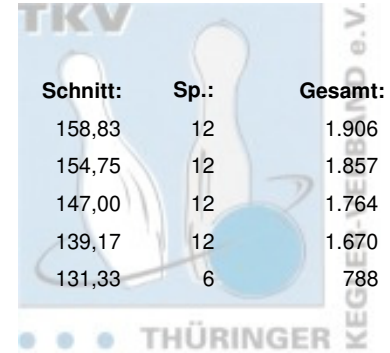

Thüringer Landesmeisterschaft 2023 Einzel Seniorinnen B

07.01.2023 - 08.01.2023 Eisenach / Weimar - Bowling Center Eisenach / SuperBowl Wei

Platz:	Name:	Club / Verein:	LV:	Schnitt:	Sp.:	Gesamt:
1	Dierl, Margitta	Roma Bowlers	THÜ	158,83	12	1.906
2	Schulze, Karin	Weimarer Bowlingfuchse 04	THÜ	154,75	12	1.857
3	Boin, Ina	BC Rot-Weiß Erfurt	THÜ	147,00	12	1.764
4	Porsche, Ingrid	Weimarer Bowlingfuchse 04	THÜ	139,17	12	1.670
5	Meier, Eva	Erfurter Bowling Löwen	THÜ	131,33	6	788

Thüringer Landesmeisterschaft 2023 Einzel Seniorinnen B Finale

08.01.2023

Weimar - SuperBowl Weimar

Platz	Name	Verein	LV	Übertrag	Pins	Spiele	Schnitt	Gesamt
1	Dierl, Margitta	Roma Bowlers e.V.	THÜ	899	1.906	12	158,83	1.906
		Pins: 1.007 Spiele: 6 Schnitt: 167,83	HI: 184	Spiele: 184 148	168 165	180 162		
2	Schulze, Karin	Weimarer Bowlingfuchse 04 e.V.	THÜ	852	1.857	12	154,75	1.857
		Pins: 1.005 Spiele: 6 Schnitt: 167,50	HI: 200	Spiele: 170 146	148 177	200 164		
3	Boin, Ina	BC Rot-Weiß Erfurt e.V.	THÜ	849	1.764	12	147,00	1.764
		Pins: 915 Spiele: 6 Schnitt: 152,50	HI: 178	Spiele: 148 147	178 136	152 154		
4	Porsche, Ingrid	Weimarer Bowlingfuchse 04 e.V.	THÜ	818	1.670	12	139,17	1.670
		Pins: 852 Spiele: 6 Schnitt: 142,00	HI: 161	Spiele: 121 147	157 133	161 133		