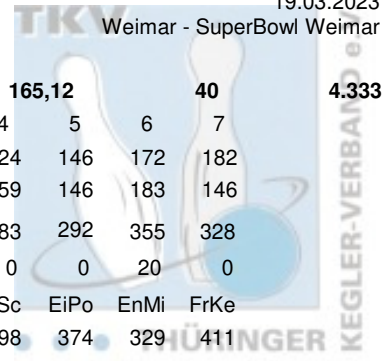

Thüringer Landesmeisterschaft 2023 Doppel Damen

Finale

19.03.2023

Weimar - SuperBowl Weimar

7 Dierl, Margitta & Förstel, Gisela (DiFö)		THÜ			1.916	4.293	26	165,12	40			4.333
Roma Bowlers		Pins /Sp.	Schnitt	HI	Spiel:	1	2	3	4	5	6	7
Förstel, Gisela		1.259 / 7	179,86	224		173	180	182	224	146	172	182
Dierl, Margitta		1.118 / 7	159,71	190		153	141	190	159	146	183	146
Team:		2.377 / 14	169,79	383		326	321	372	383	292	355	328
					Bonus Spiel:	0	0	20	0	0	20	0
Bonus:	40				gespielt mit:	DeMü	NaPi	MoTö	GeSc	EiPo	EnMi	FrKe
Gesamt:	2.417				Gegner:	345	328	344	398	374	329	411
8 Nawrotzki, Katrin & Piquardt, Sheila (NaPi)		THÜ			1.857	4.100	26	157,69	40			4.140
Roma Bowlers		Pins /Sp.	Schnitt	HI	Spiel:	1	2	3	4	5	6	7
Piquardt, Sheila		1.235 / 7	176,43	233		146	179	182	166	164	233	165
Nawrotzki, Katrin		1.008 / 7	144,00	166		134	149	118	166	166	120	155
Team:		2.243 / 14	160,21	353		280	328	300	332	330	353	320
					Bonus Spiel:	0	20	0	20	0	0	0
Bonus:	40				gespielt mit:	MoTö	DiFö	DeMü	EiPo	GeSc	FrKe	EnMi
Gesamt:	2.283				Gegner:	344	321	382	322	332	382	427