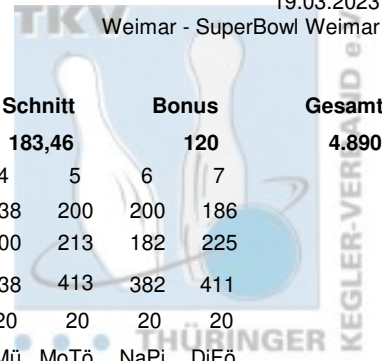

Platz	Team	LV	Übertrag	Pins	Spiele	Schnitt	Bonus	Gesamt			
1	Freygang, Kati & Keil, Julia (FrKe)	THÜ	1.902	4.770	26	183,46	120	4.890			
	Roma Bowlers	Pins /Sp.	Schnitt	HI	Spiel: 1	2	3	4	5	6	7
	Freygang, Kati	1.475 / 7	210,71	246	246	216	189	238	200	200	186
	Keil, Julia	1.393 / 7	199,00	225	189	213	171	200	213	182	225
	Team:	2.868 / 14	204,86	438	435	429	360	438	413	382	411
	Bonus: 120	Bonus Spiel:		20	20	0	20	20	20	20	20
	Gesamt: 2.988	gespielt mit:		GeSc	EnMi	EiPo	DeMü	MoTö	NaPi	DiFö	
		Gegner:		387	369	407	405	342	353	328	
2	Deuschle, Karin & Müller, Antje (DeMü)	THÜ	2.052	4.805	26	184,81	80	4.885			
	1. JBC "JEMBO Bunny's"	Pins /Sp.	Schnitt	HI	Spiel: 1	2	3	4	5	6	7
	Müller, Antje	1.419 / 7	202,71	248	181	235	192	215	154	248	194
	Deuschle, Karin	1.334 / 7	190,57	235	164	183	190	190	178	194	235
	Team:	2.753 / 14	196,64	442	345	418	382	405	332	442	429
	Bonus: 80	Bonus Spiel:		20	0	20	0	0	20	20	20
	Gesamt: 2.833	gespielt mit:		DiFö	MoTö	NaPi	FrKe	EnMi	GeSc	EiPo	
		Gegner:		326	441	300	438	375	333	399	
3	Eilenstein, Sissi & Porsche, Anja (EiPo)	THÜ	2.003	4.731	26	181,96	100	4.831			
	Weimarer Bowlingfüchse 04	Pins /Sp.	Schnitt	HI	Spiel: 1	2	3	4	5	6	7
	Porsche, Anja	1.456 / 7	208,00	255	216	220	255	179	184	224	178
	Eilenstein, Sissi	1.272 / 7	181,71	221	204	176	152	143	190	186	221
	Team:	2.728 / 14	194,86	420	420	396	407	322	374	410	399
	Bonus: 100	Bonus Spiel:		20	20	20	0	20	20	0	0
	Gesamt: 2.828	gespielt mit:		EnMi	GeSc	FrKe	NaPi	DiFö	MoTö	DeMü	
		Gegner:		326	362	360	332	292	344	429	
4	Morawietz, Diana & Töpfer, Sandra (MoTö)	THÜ	2.076	4.679	26	179,96	80	4.759			
	SportBowler Erfurt	Pins /Sp.	Schnitt	HI	Spiel: 1	2	3	4	5	6	7
	Töpfer, Sandra	1.389 / 7	198,43	248	178	248	185	225	173	182	198
	Morawietz, Diana	1.214 / 7	173,43	208	166	193	159	157	169	162	208
	Team:	2.603 / 14	185,93	441	344	441	344	382	342	344	406
	Bonus: 80	Bonus Spiel:		20	20	0	20	0	0	0	20
	Gesamt: 2.683	gespielt mit:		NaPi	DeMü	DiFö	EnMi	FrKe	EiPo	GeSc	
		Gegner:		280	418	372	314	413	410	374	
5	Gebert, Susanne & Schmid, Anett (GeSc)	THÜ	2.117	4.627	26	177,96	60	4.687			
	SportBowler Erfurt	Pins /Sp.	Schnitt	HI	Spiel: 1	2	3	4	5	6	7
	Gebert, Susanne	1.306 / 7	186,57	215	194	168	151	214	184	180	215
	Schmid, Anett	1.204 / 7	172,00	194	193	194	173	184	148	153	159
	Team:	2.510 / 14	179,29	398	387	362	324	398	332	333	374
	Bonus: 60	Bonus Spiel:		0	0	20	20	20	0	0	0
	Gesamt: 2.570	gespielt mit:		FrKe	EiPo	EnMi	DiFö	NaPi	DeMü	MoTö	
		Gegner:		435	396	314	383	330	442	406	
6	Engel, Martina & Mitschke, Carolin (EnMi)	THÜ	1.888	4.342	26	167,00	40	4.382			
	Roma Bowlers	Pins /Sp.	Schnitt	HI	Spiel: 1	2	3	4	5	6	7
	Mitschke, Carolin	1.246 / 7	178,00	192	188	178	192	156	192	159	181
	Engel, Martina	1.208 / 7	172,57	246	138	191	122	158	183	170	246
	Team:	2.454 / 14	175,29	427	326	369	314	314	375	329	427
	Bonus: 40	Bonus Spiel:		0	0	0	0	20	0	20	0
	Gesamt: 2.494	gespielt mit:		EiPo	FrKe	GeSc	MoTö	DeMü	DiFö	NaPi	
		Gegner:		420	429	324	382	332	355	320