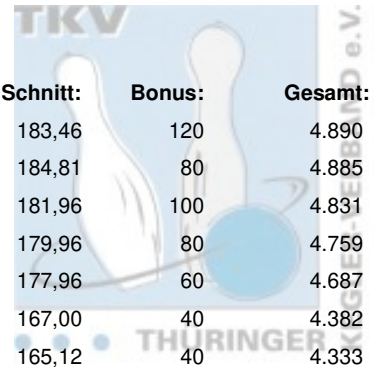

Thüringer Landesmeisterschaft 2023 Doppel Damen

18.03.2023 - 19.03.2023 Eisenach / Weimar

Platz:	Team:	LV:	Pins:	Spiele:	Schnitt:	Bonus:	Gesamt:
1	Freygang, Kati & Keil, Julia	THÜ	4.770	26	183,46	120	4.890
2	Deuschle, Karin & Müller, Antje	THÜ	4.805	26	184,81	80	4.885
3	Eilenstein, Sissi & Porsche, Anja	THÜ	4.731	26	181,96	100	4.831
4	Morawietz, Diana & Töpfer, Sandra	THÜ	4.679	26	179,96	80	4.759
5	Gebert, Susanne & Schmid, Anett	THÜ	4.627	26	177,96	60	4.687
6	Engel, Martina & Mitschke, Carolin	THÜ	4.342	26	167,00	40	4.382
7	Dierl, Margitta & Förstel, Gisela	THÜ	4.293	26	165,12	40	4.333
8	Nawrotzki, Katrin & Piquardt, Sheila	THÜ	4.100	26	157,69	40	4.140
9	Boin, Ina & Luschinski, Sylvana	THÜ	1.835	12	152,92	0	1.835
10	Ogorek, Beate & Ogorek, Sophie	THÜ	1.791	12	149,25	0	1.791
11	Porsche, Ingrid & Schulze, Karin	THÜ	1.781	12	148,42	0	1.781
12	Müller, Christa & Stange, Christina	THÜ	1.752	12	146,00	0	1.752
13	Bouvier, Nicole & Könitzer, Yvonne	THÜ	1.591	12	132,58	0	1.591
14	Lepper, Simone & Tschirschke, Roswita	THÜ	1.579	12	131,58	0	1.579
15	Hasanovic, Sara & Lenz, Liliane	THÜ	1.469	12	122,42	0	1.469
16	Kaiser, Signe & Sommerfeld, Liane	THÜ	1.467	10	146,70	0	1.467
17	Michel, Bärbel & Tangermann, Heike	THÜ	1.350	12	112,50	0	1.350