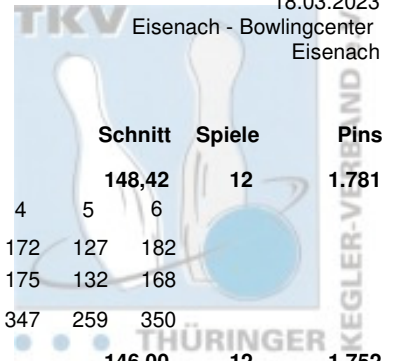

Thüringer Landesmeisterschaft 2023 Doppel Damen Vorrunde

18.03.2023

Platz	Team					LV						Schnitt	Spiele	Pins
					THÜ									
		Pins	/Sp.	Schnitt	HI	Spiel:								
						1	2	3	4	5	6			
11	Porsche, Ingrid & Schulze, Karin											148,42	12	1.781
	Weimarer Bowlingfuchse 04													
	Schulze, Karin	892	/ 6	148,67	182	128	127	156	172	127	182			
	Porsche, Ingrid	889	/ 6	148,17	175	127	127	160	175	132	168			
	Team:	1.781	/ 12	148,42	350	255	254	316	347	259	350			
12	Müller, Christa & Stange, Christina											146,00	12	1.752
	BC Erfurt 2000													
	Müller, Christa	958	/ 6	159,67	191	139	184	123	144	191	177			
	Stange, Christina	794	/ 6	132,33	158	116	157	144	127	92	158			
	Team:	1.752	/ 12	146,00	341	255	341	267	271	283	335			
13	Bouvier, Nicole & Könitzer, Yvonne											132,58	12	1.591
	Weimarer Bowlingfuchse 04													
	Könitzer, Yvonne	873	/ 6	145,50	158	148	158	137	144	152	134			
	Bouvier, Nicole	718	/ 6	119,67	151	116	151	132	111	108	100			
	Team:	1.591	/ 12	132,58	309	264	309	269	255	260	234			
14	Lepper, Simone & Tschirschke, Roswita											131,58	12	1.579
	1. Geraer Bowlingverein													
	Lepper, Simone	867	/ 6	144,50	163	163	130	136	163	150	125			
	Tschirschke, Roswita	712	/ 6	118,67	151	131	96	93	151	123	118			
	Team:	1.579	/ 12	131,58	314	294	226	229	314	273	243			
15	Hasanovic, Sara & Lenz, Liliane											122,42	12	1.469
	1. Geraer Bowlingverein													
	Hasanovic, Sara	814	/ 6	135,67	158	154	147	114	158	121	120			
	Lenz, Liliane	655	/ 6	109,17	131	109	131	116	93	96	110			
	Team:	1.469	/ 12	122,42	278	263	278	230	251	217	230			
16	Kaiser, Signe & Sommerfeld, Liane											146,70	10	1.467
	SportBowler Erfurt													
	Kaiser, Signe	929	/ 6	154,83	196	144	146	183	196	125	135			
	Sommerfeld, Liane	538	/ 4	134,50	149	119	135	149	135	0	0			
	Team:	1.467	/ 10	146,70	332	263	281	332	331	125	135			
17	Michel, Bärbel & Tangermann, Heike											112,50	12	1.350
	Erfurter Bowling Löwen													
	Michel, Bärbel	713	/ 6	118,83	135	135	99	125	124	110	120			
	Tangermann, Heike	637	/ 6	106,17	117	106	117	99	106	95	114			
	Team:	1.350	/ 12	112,50	241	241	216	224	230	205	234