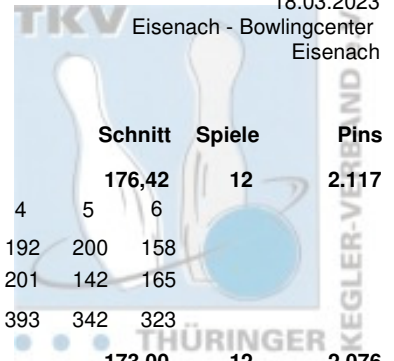

Thüringer Landesmeisterschaft 2023 Doppel Damen

Vorrunde

18.03.2023

Platz	Team					LV	Schnitt						Spiele	Pins
						THÜ								
						1	2	3	4	5	6			
1	Gebert, Susanne & Schmid, Anett					176,42						12	2.117	
	SportBowler Erfurt	Pins /Sp.	Schnitt	HI	Spiel:	1	2	3	4	5	6			
	Gebert, Susanne	1.095 / 6	182,50	211		173	161	211	192	200	158			
	Schmid, Anett	1.022 / 6	170,33	216		145	153	216	201	142	165			
	Team:	2.117 / 12	176,42	427		318	314	427	393	342	323			
2	Morawietz, Diana & Töpfer, Sandra					173,00						12	2.076	
	SportBowler Erfurt	Pins /Sp.	Schnitt	HI	Spiel:	1	2	3	4	5	6			
	Töpfer, Sandra	1.053 / 6	175,50	231		149	157	231	148	174	194			
	Morawietz, Diana	1.023 / 6	170,50	204		204	156	142	185	171	165			
	Team:	2.076 / 12	173,00	373		353	313	373	333	345	359			
3	Deuschle, Karin & Müller, Antje					171,00						12	2.052	
	1. JBC "JEMBO Bunny's"	Pins /Sp.	Schnitt	HI	Spiel:	1	2	3	4	5	6			
	Deuschle, Karin	1.089 / 6	181,50	220		220	164	178	146	182	199			
	Müller, Antje	963 / 6	160,50	182		155	135	172	182	174	145			
	Team:	2.052 / 12	171,00	375		375	299	350	328	356	344			
4	Eilenstein, Sissi & Porsche, Anja					166,92						12	2.003	
	Weimarer Bowlingfüchse 04	Pins /Sp.	Schnitt	HI	Spiel:	1	2	3	4	5	6			
	Porsche, Anja	1.067 / 6	177,83	208		162	208	180	194	157	166			
	Eilenstein, Sissi	936 / 6	156,00	199		141	133	147	199	159	157			
	Team:	2.003 / 12	166,92	393		303	341	327	393	316	323			
5	Dierl, Margitta & Förstel, Gisela					159,67						12	1.916	
	Roma Bowlers	Pins /Sp.	Schnitt	HI	Spiel:	1	2	3	4	5	6			
	Dierl, Margitta	966 / 6	161,00	191		148	154	191	149	176	148			
	Förstel, Gisela	950 / 6	158,33	188		141	188	170	162	120	169			
	Team:	1.916 / 12	159,67	361		289	342	361	311	296	317			
6	Freygang, Kati & Keil, Julia					158,50						12	1.902	
	Roma Bowlers	Pins /Sp.	Schnitt	HI	Spiel:	1	2	3	4	5	6			
	Freygang, Kati	961 / 6	160,17	177		156	153	177	149	168	158			
	Keil, Julia	941 / 6	156,83	188		188	163	137	139	149	165			
	Team:	1.902 / 12	158,50	344		344	316	314	288	317	323			
7	Engel, Martina & Mitschke, Carolin					157,33						12	1.888	
	Roma Bowlers	Pins /Sp.	Schnitt	HI	Spiel:	1	2	3	4	5	6			
	Mitschke, Carolin	950 / 6	158,33	181		122	179	135	181	158	175			
	Engel, Martina	938 / 6	156,33	194		157	147	194	154	157	129			
	Team:	1.888 / 12	157,33	335		279	326	329	335	315	304			
8	Nawrotzki, Katrin & Piquardt, Sheila					154,75						12	1.857	
	Roma Bowlers	Pins /Sp.	Schnitt	HI	Spiel:	1	2	3	4	5	6			
	Piquardt, Sheila	955 / 6	159,17	191		159	191	129	179	170	127			
	Nawrotzki, Katrin	902 / 6	150,33	165		148	157	165	138	144	150			
	Team:	1.857 / 12	154,75	348		307	348	294	317	314	277			
9	Boin, Ina & Luschinski, Sylvana					152,92						12	1.835	
	BC Rot-Weiß Erfurt	Pins /Sp.	Schnitt	HI	Spiel:	1	2	3	4	5	6			
	Boin, Ina	997 / 6	166,17	198		198	144	154	186	151	164			
	Luschinski, Sylvana	838 / 6	139,67	166		100	153	166	123	143	153			
	Team:	1.835 / 12	152,92	320		298	297	320	309	294	317			
10	Ogorek, Beate & Ogorek, Sophie					149,25						12	1.791	
	SSV Vimaria Weimar	Pins /Sp.	Schnitt	HI	Spiel:	1	2	3	4	5	6			
	Ogorek, Beate	951 / 6	158,50	223		142	223	146	142	146	152			
	Ogorek, Sophie	840 / 6	140,00	159		149	139	139	159	137	117			
	Team:	1.791 / 12	149,25	362		291	362	285	301	283	269