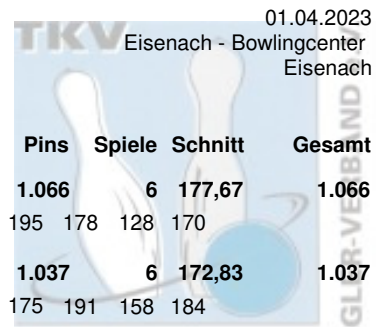

Thüringer Landesmeisterschaft 2023 Einzel Damen

Vorrunde

01.04.2023

Eisenach - Bowlingcenter
Eisenach

Platz	Name	Verein	LV	Pins	Spiele	Schnitt	Gesamt
1	Eichhorn, Cornelia	Roma Bowlers e.V.	THÜ	1.066	6	177,67	1.066
		Pins: 1.066 Spiele: 6 Schnitt: 177,67	HI: 212 Spiele: 212 183	195 178 128 170			
2	Deuschle, Karin	1. JBC "JEMBO Bunny's" e.V.	THÜ	1.037	6	172,83	1.037
		Pins: 1.037 Spiele: 6 Schnitt: 172,83	HI: 192 Spiele: 137 192	175 191 158 184			
3	Freygang, Kati	Roma Bowlers e.V.	THÜ	1.022	6	170,33	1.022
		Pins: 1.022 Spiele: 6 Schnitt: 170,33	HI: 191 Spiele: 167 183	134 179 191 168			
4	Müller, Antje	1. JBC "JEMBO Bunny's" e.V.	THÜ	1.003	6	167,17	1.003
		Pins: 1.003 Spiele: 6 Schnitt: 167,17	HI: 189 Spiele: 178 189	177 154 146 159			
5	Porsche, Anja	Weimarer Bowlingfuchse 04 e.V.	THÜ	993	6	165,50	993
		Pins: 993 Spiele: 6 Schnitt: 165,50	HI: 181 Spiele: 179 143	168 181 154 168			
6	Morawietz, Diana	SportBowler Erfurt e.V.	THÜ	993	6	165,50	993
		Pins: 993 Spiele: 6 Schnitt: 165,50	HI: 204 Spiele: 151 142	204 149 184 163			
7	Engel, Martina	Roma Bowlers e.V.	THÜ	991	6	165,17	991
		Pins: 991 Spiele: 6 Schnitt: 165,17	HI: 200 Spiele: 144 165	170 200 133 179			
8	Thieme, Marie-Christine	Roma Bowlers e.V.	THÜ	947	6	157,83	947
		Pins: 947 Spiele: 6 Schnitt: 157,83	HI: 180 Spiele: 155 131	180 164 174 143			
9	Keil, Julia	Roma Bowlers e.V.	THÜ	943	6	157,17	943
		Pins: 943 Spiele: 6 Schnitt: 157,17	HI: 183 Spiele: 160 157	151 144 148 183			
10	Könitzer, Yvonne	1. BV Starbowling Nordhausen e.V.	THÜ	930	6	155,00	930
		Pins: 930 Spiele: 6 Schnitt: 155,00	HI: 219 Spiele: 131 131	144 162 219 143			
11	Müller, Christa	BC Erfurt 2000 e.V.	THÜ	921	6	153,50	921
		Pins: 921 Spiele: 6 Schnitt: 153,50	HI: 181 Spiele: 152 129	160 181 150 149			
12	Hasanovic, Sara	1. Geraer BV - TSV 1880 Gera-Zwötzen	THÜ	918	6	153,00	918
		Pins: 918 Spiele: 6 Schnitt: 153,00	HI: 167 Spiele: 142 166	167 129 157 157			
13	Steuber, Jessica	1. Eisenacher Bowling Verein 2000 e.V.	THÜ	892	6	148,67	892
		Pins: 892 Spiele: 6 Schnitt: 148,67	HI: 171 Spiele: 144 140	144 146 147 171			
14	Schulze, Karin	Weimarer Bowlingfuchse 04 e.V.	THÜ	884	6	147,33	884
		Pins: 884 Spiele: 6 Schnitt: 147,33	HI: 166 Spiele: 140 147	158 141 132 166			
15	Piquardt, Sheila	Roma Bowlers e.V.	THÜ	866	6	144,33	866
		Pins: 866 Spiele: 6 Schnitt: 144,33	HI: 164 Spiele: 140 128	146 140 148 164			
16	Ogorek, Beate	SSV Vimaria Weimar '91 e.V.	THÜ	843	6	140,50	843
		Pins: 843 Spiele: 6 Schnitt: 140,50	HI: 160 Spiele: 153 135	141 135 160 119			
17	Glosner, Annett	SSV Vimaria Weimar '91 e.V.	THÜ	818	6	136,33	818
		Pins: 818 Spiele: 6 Schnitt: 136,33	HI: 158 Spiele: 138 125	130 158 139 128			
18	Stange, Christina	BC Erfurt 2000 e.V.	THÜ	762	6	127,00	762
		Pins: 762 Spiele: 6 Schnitt: 127,00	HI: 147 Spiele: 102 130	128 147 130 125			
19	Michel, Bärbel	Erfurter Bowling Löwen e.V.	THÜ	752	6	125,33	752
		Pins: 752 Spiele: 6 Schnitt: 125,33	HI: 141 Spiele: 127 124	136 107 141 117			
20	Schütz, Martina	1. Geraer BV - TSV 1880 Gera-Zwötzen	THÜ	745	6	124,17	745
		Pins: 745 Spiele: 6 Schnitt: 124,17	HI: 145 Spiele: 145 134	106 134 119 107			
21	Meier, Eva	Erfurter Bowling Löwen e.V.	THÜ	678	6	113,00	678
		Pins: 678 Spiele: 6 Schnitt: 113,00	HI: 132 Spiele: 132 103	103 92 119 129			