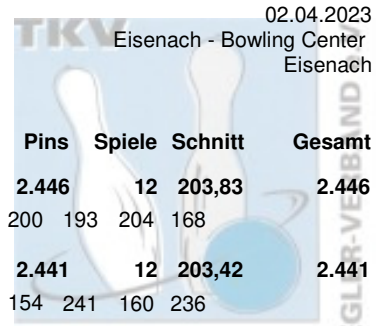

Thüringer Landesmeisterschaft 2023 Einzel Herren

Zwischenrunde

02.04.2023

Eisenach - Bowling Center
Eisenach