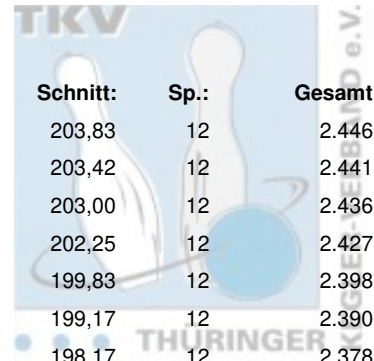

Thüringer Landesmeisterschaft 2023 Einzel Herren

01.04.2023 - 02.04.2023 Erfurt / Eisenach / Weimar

Platz:	Name:	Club / Verein:	LV:	Schnitt:	Sp.:	Gesamt:
1	Freygang, Tom	Roma Bowlers	THÜ	203,83	12	2.446
2	Wagner, Marcel	1. Mühlhäuser BC 98	THÜ	203,42	12	2.441
3	Frey, Frank-Peter	BSG Fiskus Erfurt	THÜ	203,00	12	2.436
4	Haubold, Lucas	1. Mühlhäuser BC 98	THÜ	202,25	12	2.427
5	Große, Daniel	1. Mühlhäuser BC 98	THÜ	199,83	12	2.398
6	Axt, Uwe	BC Rot-Weiß Erfurt	THÜ	199,17	12	2.390
7	Rentsch, Mirko	1. Mühlhäuser BC 98	THÜ	198,17	12	2.378
8	Gottlöber, Christoph	Saale Schwarza Bowling 1997	THÜ	197,17	12	2.366
9	Keil, Marcel	Roma Bowlers	THÜ	196,92	12	2.363
10	Witt, Anton	1. Mühlhäuser BC 98	THÜ	195,17	12	2.342
11	Kupfernagel, Thomas	1. Geraer Bowlingverein	THÜ	194,00	12	2.328
12	Buri, Christian	Roma Bowlers	THÜ	190,92	12	2.291
13	Oppel, Fritz	BC Rot-Weiß Erfurt	THÜ	189,58	12	2.275
14	Witzel, Sven	SportBowler Erfurt	THÜ	183,67	12	2.204
15	Geithner, Daniel	1. Geraer Bowlingverein	THÜ	182,17	12	2.186
16	König, Marcel	Roma Bowlers	THÜ	182,00	12	2.184
17	Fischer, Kai	Roma Bowlers	THÜ	181,92	12	2.183
18	Wiegleb, Danny	1. BV Starbowling Nordhausen	THÜ	180,42	12	2.165
19	Rost, Steffen	1. Geraer Bowlingverein	THÜ	178,67	12	2.144
20	Witt, Thomas	Saale Schwarza Bowling 1997	THÜ	177,75	12	2.133
21	Seeger, Michael	1. Geraer Bowlingverein	THÜ	172,50	12	2.070
22	Busch, Benjamin	Roma Bowlers	THÜ	172,25	12	2.067
23	Haun, André	Saale Schwarza Bowling 1997	THÜ	171,67	12	2.060
24	Stechow, Lennart	BC Erfurt 2000	THÜ	170,67	12	2.048
25	Fröhlich, Enrico	1. Geraer Bowlingverein	THÜ	180,83	6	1.085
26	Henkel, Marco	BC Pin Ghosts Jena	THÜ	180,67	6	1.084
27	Samtleben, Klaus	BC Erfurt 2000	THÜ	179,67	6	1.078
28	Kammler, Mario	SportBowler Erfurt	THÜ	179,50	6	1.077
29	Marthin, Jan	1. Mühlhäuser BC 98	THÜ	179,33	6	1.076
30	Hering, Andreas	Saale Schwarza Bowling 1997	THÜ	178,67	6	1.072
31	Prousa, Mike	1. Geraer Bowlingverein	THÜ	178,17	6	1.069
32	Bindernagel, Max	BC Erfurt 2000	THÜ	178,00	6	1.068
33	Lindig, Ralf	Saale Schwarza Bowling 1997	THÜ	177,50	6	1.065
34	Lumme, Marcel	BC Pin Bowl Eisenach	THÜ	177,17	6	1.063
34	Petzold, Stefan	Roma Bowlers	THÜ	177,17	6	1.063
36	Zitzmann, Alexander	SportBowler Erfurt	THÜ	176,00	6	1.056
37	Artes, Ralf	SV Südring Erfurt	THÜ	174,83	6	1.049
38	Rößler, Ronny	SV Südring Erfurt	THÜ	174,67	6	1.048
39	Julius, Mario	Weimarer Bowlingfuchse 04	THÜ	173,83	6	1.043
40	Ospalek, Jörg	BC Erfurt 2000	THÜ	173,67	6	1.042
40	Sommerfeld, Rolf	SV Südring Erfurt	THÜ	173,67	6	1.042
42	Schneider, Christian	1. Geraer Bowlingverein	THÜ	173,17	6	1.039
43	Beer, Christian	BC Pin Bowl Eisenach	THÜ	170,83	6	1.025
44	Mengdehl, Swen	BSG Fiskus Erfurt	THÜ	170,17	6	1.021
45	Büschleb, Tom	BC Erfurt 2000	THÜ	169,33	6	1.016
46	Possner, Harald	BC Pin Bowl Eisenach	THÜ	167,67	6	1.006
47	Walther, Karsten	1. Mühlhäuser BC 98	THÜ	167,33	6	1.004
47	Blankenburg, Ingo	SportBowler Erfurt	THÜ	167,33	6	1.004
47	Fuchs, Frank	BC Erfurt 2000	THÜ	167,33	6	1.004
50	Krull, Bernd	BC Pin Bowl Eisenach	THÜ	167,00	6	1.002
51	Schulz, Candy	1. BV Starbowling Nordhausen	THÜ	165,33	6	992
52	Wenzel, Jörg	SportBowler Erfurt	THÜ	162,83	6	977