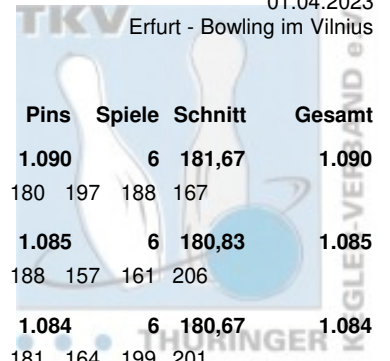

Platz	Name	Verein	LV	Pins	Spiele	Schnitt	Gesamt
24	Seeger, Michael	1. Geraer BV - TSV 1880 Gera-Zwötzen	THÜ	1.090	6	181,67	1.090
		Pins: 1.090 Spiele: 6 Schnitt: 181,67 HI: 197					
		Spiele: 185 173 180 197 188 167					
25	Fröhlich, Enrico	1. Geraer BV - TSV 1880 Gera-Zwötzen	THÜ	1.085	6	180,83	1.085
		Pins: 1.085 Spiele: 6 Schnitt: 180,83 HI: 210					
		Spiele: 163 210 188 157 161 206					
26	Henkel, Marco	BC Pin Ghosts Jena	THÜ	1.084	6	180,67	1.084
		Pins: 1.084 Spiele: 6 Schnitt: 180,67 HI: 201					
		Spiele: 168 171 181 164 199 201					
27	Samtleben, Klaus	BC Erfurt 2000 e.V.	THÜ	1.078	6	179,67	1.078
		Pins: 1.078 Spiele: 6 Schnitt: 179,67 HI: 216					
		Spiele: 147 216 167 169 174 205					
28	Kammler, Mario	SportBowler Erfurt e.V.	THÜ	1.077	6	179,50	1.077
		Pins: 1.077 Spiele: 6 Schnitt: 179,50 HI: 214					
		Spiele: 153 187 214 169 183 171					
29	Marthin, Jan	1. Mühlhäuser Bowling Club 98 e.V.	THÜ	1.076	6	179,33	1.076
		Pins: 1.076 Spiele: 6 Schnitt: 179,33 HI: 214					
		Spiele: 157 199 172 214 179 155					
30	Hering, Andreas	Saale Schwarzta Bowling 1997 e.V.	THÜ	1.072	6	178,67	1.072
		Pins: 1.072 Spiele: 6 Schnitt: 178,67 HI: 206					
		Spiele: 176 171 182 180 157 206					
31	Prousa, Mike	1. Geraer BV - TSV 1880 Gera-Zwötzen	THÜ	1.069	6	178,17	1.069
		Pins: 1.069 Spiele: 6 Schnitt: 178,17 HI: 231					
		Spiele: 190 141 175 231 171 161					
32	Bindernagel, Max	BC Erfurt 2000 e.V.	THÜ	1.068	6	178,00	1.068
		Pins: 1.068 Spiele: 6 Schnitt: 178,00 HI: 191					
		Spiele: 188 191 182 164 169 174					
33	Lindig, Ralf	Saale Schwarzta Bowling 1997 e.V.	THÜ	1.065	6	177,50	1.065
		Pins: 1.065 Spiele: 6 Schnitt: 177,50 HI: 225					
		Spiele: 166 126 225 156 221 171					
34	Lumme, Marcel	BC Pin Bowl Eisenach e.V.	THÜ	1.063	6	177,17	1.063
		Pins: 1.063 Spiele: 6 Schnitt: 177,17 HI: 233					
		Spiele: 233 189 174 154 157 156					
34	Petzold, Stefan	Roma Bowlers e.V.	THÜ	1.063	6	177,17	1.063
		Pins: 1.063 Spiele: 6 Schnitt: 177,17 HI: 242					
		Spiele: 178 176 149 242 181 137					
36	Zitzmann, Alexander	SportBowler Erfurt e.V.	THÜ	1.056	6	176,00	1.056
		Pins: 1.056 Spiele: 6 Schnitt: 176,00 HI: 233					
		Spiele: 233 214 127 153 202 127					
37	Artes, Ralf	SV Südring	THÜ	1.049	6	174,83	1.049
		Pins: 1.049 Spiele: 6 Schnitt: 174,83 HI: 222					
		Spiele: 176 142 165 206 222 138					
38	Rößler, Ronny	SV Südring	THÜ	1.048	6	174,67	1.048
		Pins: 1.048 Spiele: 6 Schnitt: 174,67 HI: 200					
		Spiele: 150 200 182 157 187 172					
39	Julius, Mario	Weimarer Bowlingfuchse 04 e.V.	THÜ	1.043	6	173,83	1.043
		Pins: 1.043 Spiele: 6 Schnitt: 173,83 HI: 197					
		Spiele: 181 197 166 164 180 155					
40	Ospalek, Jörg	BC Erfurt 2000 e.V.	THÜ	1.042	6	173,67	1.042
		Pins: 1.042 Spiele: 6 Schnitt: 173,67 HI: 204					
		Spiele: 174 157 138 204 181 188					
40	Sommerfeld, Rolf	SV Südring	THÜ	1.042	6	173,67	1.042
		Pins: 1.042 Spiele: 6 Schnitt: 173,67 HI: 205					
		Spiele: 156 192 150 205 168 171					
42	Schneider, Christian	1. Geraer BV - TSV 1880 Gera-Zwötzen	THÜ	1.039	6	173,17	1.039
		Pins: 1.039 Spiele: 6 Schnitt: 173,17 HI: 192					
		Spiele: 160 145 167 192 187 188					
43	Beer, Christian	BC Pin Bowl Eisenach e.V.	THÜ	1.025	6	170,83	1.025
		Pins: 1.025 Spiele: 6 Schnitt: 170,83 HI: 197					
		Spiele: 197 181 193 154 135 165					
44	Mengdehl, Swen	BSG Fiskus Erfurt e.V.	THÜ	1.021	6	170,17	1.021
		Pins: 1.021 Spiele: 6 Schnitt: 170,17 HI: 204					
		Spiele: 204 157 164 145 177 174					
45	Büschleb, Tom	BC Erfurt 2000 e.V.	THÜ	1.016	6	169,33	1.016
		Pins: 1.016 Spiele: 6 Schnitt: 169,33 HI: 207					
		Spiele: 207 158 152 170 170 159					
46	Possner, Harald	BC Pin Bowl Eisenach e.V.	THÜ	1.006	6	167,67	1.006
		Pins: 1.006 Spiele: 6 Schnitt: 167,67 HI: 189					
		Spiele: 165 177 147 178 189 150