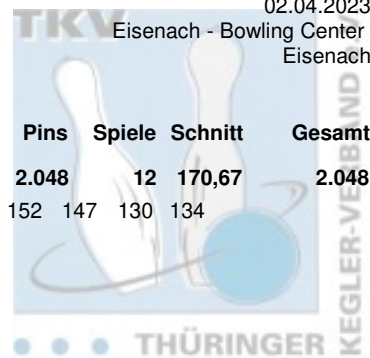

Thüringer Landesmeisterschaft 2023 Einzel Herren

Zwischenrunde

02.04.2023

Eisenach - Bowling Center
Eisenach

Platz	Name	Verein	LV	Übertrag	Pins	Spiele	Schnitt	Gesamt
24	Stechow, Lennart	BC Erfurt 2000 e.V.	THÜ	1.121	2.048	12	170,67	2.048
		Pins: 927 Spiele: 6 Schnitt: 154,50	HI: 207	Spiele: 207 157	152 147	130 134		