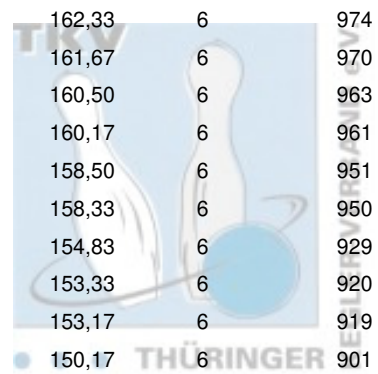

53	Kunze, Boris	SportBowler Erfurt	THÜ	162,33	6	974
54	Müller, Heinz	BC Erfurt 2000	THÜ	161,67	6	970
55	Tüchelmann, Matthias	BC Pin Ghosts Jena	THÜ	160,50	6	963
56	Dittmar, Rick	BC Erfurt 2000	THÜ	160,17	6	961
57	Jäckel, Martin	Roma Bowlers	THÜ	158,50	6	951
58	Rösch, Dieter	Roma Bowlers	THÜ	158,33	6	950
59	Schütz, Bernhard	1. Geraer Bowlingverein	THÜ	154,83	6	929
60	Schröter, Dominik	Weimarer Bowlingfuchse 04	THÜ	153,33	6	920
61	Walther, Detlef	1. Geraer Bowlingverein	THÜ	153,17	6	919
62	Hoke, Robby	1. Geraer Bowlingverein	THÜ	150,17	6	901
63	Hartwig, Felix	Roma Bowlers	THÜ	140,00	6	840