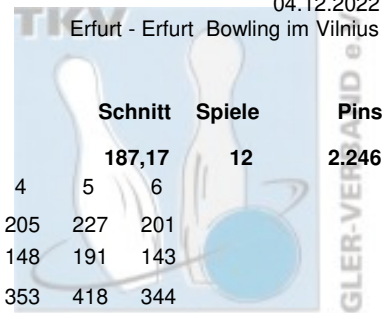

Staddoppelmeisterschaften EBV Damen

04.12.2022
Erfurt - Erfurt Bowling im Vilnius

Platz	Team	LV						Schnitt	Spiele	Pins
1	Morawietz, Diana & Töpfer, Sandra	THÜ						187,17	12	2.246
	SportBowler Erfurt	Pins /Sp.	Schnitt	HI	Spiel: 1 2 3 4 5 6					
	Töpfer, Sandra	1.193 / 6	198,83	227	171	187	202	205	227	201
	Morawietz, Diana	1.053 / 6	175,50	213	192	166	213	148	191	143
	Team:	2.246 / 12	187,17	418	363	353	415	353	418	344
2	Gebert, Susanne & Schmid, Anett	THÜ						177,08	12	2.125
	SportBowler Erfurt	Pins /Sp.	Schnitt	HI	Spiel: 1 2 3 4 5 6					
	Schmid, Anett	1.136 / 6	189,33	229	183	154	190	167	229	213
	Gebert, Susanne	989 / 6	164,83	190	188	157	152	190	167	135
	Team:	2.125 / 12	177,08	396	371	311	342	357	396	348
3	Müller, Christa & Stange, Christina	THÜ						171,75	12	2.061
	BC Erfurt 2000	Pins /Sp.	Schnitt	HI	Spiel: 1 2 3 4 5 6					
	Müller, Christa	1.121 / 6	186,83	218	215	178	179	161	218	170
	Stange, Christina	940 / 6	156,67	186	143	143	166	186	132	170
	Team:	2.061 / 12	171,75	358	358	321	345	347	350	340
4	Kaiser, Signe & Sommerfeld, Liane	THÜ						168,33	12	2.020
	SportBowler Erfurt	Pins /Sp.	Schnitt	HI	Spiel: 1 2 3 4 5 6					
	Sommerfeld, Liane	1.011 / 6	168,50	177	177	176	165	155	169	169
	Kaiser, Signe	1.009 / 6	168,17	204	204	159	170	151	134	191
	Team:	2.020 / 12	168,33	381	381	335	335	306	303	360
5	Boin, Ina & Luschinski, Sylvana	THÜ						155,50	12	1.866
	Erfurter Bowling Löwen	Pins /Sp.	Schnitt	HI	Spiel: 1 2 3 4 5 6					
	Boin, Ina	1.007 / 6	167,83	197	197	164	193	123	168	162
	Luschinski, Sylvana	859 / 6	143,17	157	146	132	124	146	154	157
	Team:	1.866 / 12	155,50	343	343	296	317	269	322	319
6	Facius, Diana & Hannakampf, Bärbel	THÜ						143,92	12	1.727
	Erfurter Bowling Löwen	Pins /Sp.	Schnitt	HI	Spiel: 1 2 3 4 5 6					
	Hannakampf, Bärbel	865 / 6	144,17	166	166	127	153	164	115	140
	Facius, Diana	862 / 6	143,67	161	161	123	146	136	146	150
	Team:	1.727 / 12	143,92	327	327	250	299	300	261	290
7	Michel, Bärbel & Tangermann, Heike	THÜ						132,25	12	1.587
	Erfurter Bowling Löwen	Pins /Sp.	Schnitt	HI	Spiel: 1 2 3 4 5 6					
	Michel, Bärbel	802 / 6	133,67	141	136	126	141	134	131	134
	Tangermann, Heike	785 / 6	130,83	166	129	127	166	117	132	114
	Team:	1.587 / 12	132,25	307	265	253	307	251	263	248