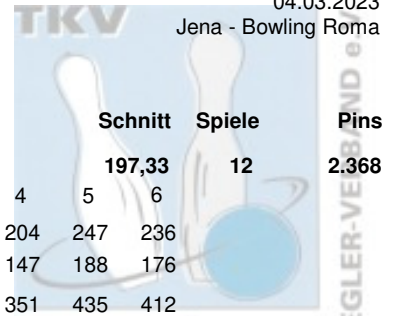

Jena Stadtdoppel Damen 2022/23

Vorrunde

04.03.2023
Jena - Bowling Roma

Platz	Team	LV						Schnitt	Spiele	Pins				
		THÜ												
		Pins	/Sp.	Schnitt	HI	Spiel:			1	2	3	4	5	6
1	Deuschle, Karin & Müller, Antje							197,33	12	2.368				
	1. JBC "JEMBO Bunny's"													
	Müller, Antje	1.288	/ 6	214,67	247	202	212	187	204	247	236			
	Deuschle, Karin	1.080	/ 6	180,00	236	143	190	236	147	188	176			
	Team:	2.368	/ 12	197,33	435	345	402	423	351	435	412			
2	Freygang, Kati & Keil, Julia							190,42	12	2.285				
	Roma Bowlers													
	Freygang, Kati	1.173	/ 6	195,50	234	234	168	217	191	192	171			
	Keil, Julia	1.112	/ 6	185,33	199	182	194	171	199	169	197			
	Team:	2.285	/ 12	190,42	416	416	362	388	390	361	368			
3	Eichhorn, Cornelia & Hofmann, Vivian							181,33	12	2.176				
	Roma Bowlers													
	Eichhorn, Cornelia	1.089	/ 6	181,50	201	146	201	185	193	177	187			
	Hofmann, Vivian	1.087	/ 6	181,17	222	174	222	181	170	182	158			
	Team:	2.176	/ 12	181,33	423	320	423	366	363	359	345			
4	Hirschberg, Sylvia & Petruch, Claudia							164,67	12	1.976				
	1. JBC "JEMBO Bunny's"													
	Hirschberg, Sylvia	1.051	/ 6	175,17	201	155	194	201	195	156	150			
	Petruch, Claudia	925	/ 6	154,17	180	161	125	180	179	166	114			
	Team:	1.976	/ 12	164,67	381	316	319	381	374	322	264			
5	Dierl, Margitta & Förstel, Gisela							155,83	12	1.870				
	Roma Bowlers													
	Förstel, Gisela	1.008	/ 6	168,00	214	139	214	140	177	189	149			
	Dierl, Margitta	862	/ 6	143,67	156	152	120	156	140	155	139			
	Team:	1.870	/ 12	155,83	344	291	334	296	317	344	288			
6	Nawrotzki, Katrin & Piquardt, Sheila							150,75	12	1.809				
	Roma Bowlers													
	Piquardt, Sheila	970	/ 6	161,67	224	113	224	152	148	166	167			
	Nawrotzki, Katrin	839	/ 6	139,83	157	144	157	138	117	152	131			
	Team:	1.809	/ 12	150,75	381	257	381	290	265	318	298			
7	Engel, Martina & Blindstarter, 1							170,67	6	1.024				
	Roma Bowlers													
	Engel, Martina	1.024	/ 6	170,67	209	172	138	207	209	145	153			
	Team:	1.024	/ 6	170,67	209	172	138	207	209	145	153			