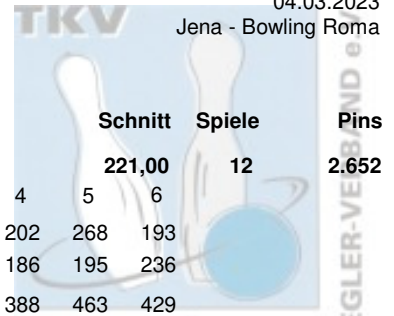

Jena Stadtdoppel Herren RR 2022/23

Vorrunde

04.03.2023
Jena - Bowling Roma

Platz	Team					LV						Schnitt	Spiele	Pins
					THÜ									
					Spiel: 1 2 3 4 5 6									
1	Dervenich, Jan & Keil, Marcel											221,00	12	2.652
	Roma Bowlers	Pins /Sp.	Schnitt	HI										
	Keil, Marcel	1.408 / 6	234,67	268	267	255	223	202	268	193				
	Dervenich, Jan	1.244 / 6	207,33	236	223	214	190	186	195	236				
	Team:	2.652 / 12	221,00	490	490	469	413	388	463	429				
2	Freygang, Tom & Thümmeler, Alexander											217,17	12	2.606
	Roma Bowlers	Pins /Sp.	Schnitt	HI										
	Freygang, Tom	1.336 / 6	222,67	266	193	214	245	234	266	184				
	Thümmeler, Alexander	1.270 / 6	211,67	257	196	234	257	226	173	184				
	Team:	2.606 / 12	217,17	502	389	448	502	460	439	368				
3	Fischer, Kai & Kühn, Mike											215,08	12	2.581
	Roma Bowlers	Pins /Sp.	Schnitt	HI										
	Kühn, Mike	1.383 / 6	230,50	276	257	276	207	206	243	194				
	Fischer, Kai	1.198 / 6	199,67	248	200	194	164	190	248	202				
	Team:	2.581 / 12	215,08	491	457	470	371	396	491	396				
4	Buri, Christian & Treske, Ole Kilian											204,42	12	2.453
	Roma Bowlers	Pins /Sp.	Schnitt	HI										
	Buri, Christian	1.239 / 6	206,50	226	210	216	214	226	194	179				
	Treske, Ole Kilian	1.214 / 6	202,33	228	220	228	185	218	217	146				
	Team:	2.453 / 12	204,42	444	430	444	399	444	411	325				
5	Busch, Benjamin & Zwirnmann, Max											184,92	12	2.219
	Roma Bowlers	Pins /Sp.	Schnitt	HI										
	Zwirnmann, Max	1.115 / 6	185,83	201	190	181	172	193	201	178				
	Busch, Benjamin	1.104 / 6	184,00	226	226	164	184	165	171	194				
	Team:	2.219 / 12	184,92	416	416	345	356	358	372	372				
6	König, Marcel & Petzold, Stefan											184,83	12	2.218
	Roma Bowlers	Pins /Sp.	Schnitt	HI										
	König, Marcel	1.199 / 6	199,83	278	214	223	278	149	163	172				
	Petzold, Stefan	1.019 / 6	169,83	216	187	216	141	174	144	157				
	Team:	2.218 / 12	184,83	439	401	439	419	323	307	329				
7	Henkel, Marco & Rost, Steffen											184,33	12	2.212
	BC Pin Ghosts Jena	Pins /Sp.	Schnitt	HI										
	Henkel, Marco	1.133 / 6	188,83	203	189	191	192	169	189	203				
	Rost, Steffen	1.079 / 6	179,83	234	182	166	145	234	183	169				
	Team:	2.212 / 12	184,33	403	371	357	337	403	372	372				
8	Marmuth, Detlev & Mewes, Frank											173,75	12	2.085
	Roma Bowlers	Pins /Sp.	Schnitt	HI										
	Mewes, Frank	1.113 / 6	185,50	204	159	191	170	193	204	196				
	Marmuth, Detlev	972 / 6	162,00	185	160	185	164	126	176	161				
	Team:	2.085 / 12	173,75	380	319	376	334	319	380	357				
9	Golke, Mario & Kunze, René											173,33	12	2.080
	Roma Bowlers	Pins /Sp.	Schnitt	HI										
	Golke, Mario	1.093 / 6	182,17	206	179	176	181	195	156	206				
	Kunze, René	987 / 6	164,50	201	178	198	146	201	140	124				
	Team:	2.080 / 12	173,33	396	357	374	327	396	296	330				
10	Hahn, Wolfgang & Jeschag, Andreas											145,92	12	1.751
	1. JBC "JEMBO Bunny's"	Pins /Sp.	Schnitt	HI										
	Hahn, Wolfgang	886 / 6	147,67	172	151	106	170	148	139	172				
	Jeschag, Andreas	865 / 6	144,17	167	138	147	140	137	167	136				
	Team:	1.751 / 12	145,92	310	289	253	310	285	306	308				