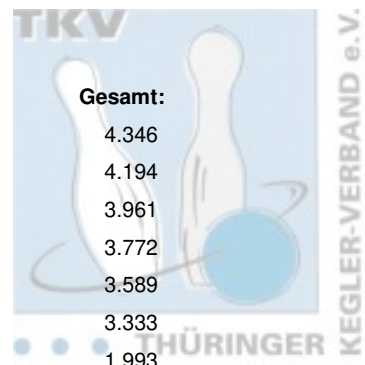

LV:

- THÜ
THÜ
THÜ
THÜ
THÜ
THÜ
THÜ

Schnitt:

- 181,08
174,75
165,04
157,17
149,54
138,88
166,08

Spiele:

- 24
24
24
24
24
24
12

Gesamt:

- 4.346
4.194
3.961
3.772
3.589
3.333
1.993