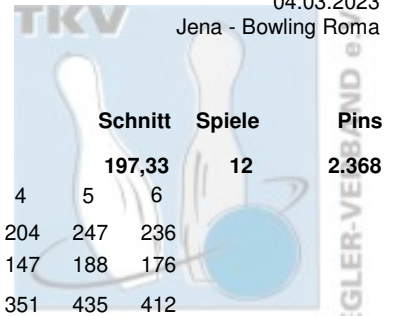

Jena Stadtdoppel Damen 2022/23

Vorrunde

04.03.2023
Jena - Bowling Roma

Platz	Team	LV						Schnitt	Spiele	Pins	
		THÜ									
		Pins	/Sp.	Schnitt	HI	Spiel:			1-6		
1	Deuschle, Karin & Müller, Antje							197,33	12	2.368	
	1. JBC "JEMBO Bunny's"					1	2	3	4	5	6
	Müller, Antje	1.288	/ 6	214,67	247	202	212	187	204	247	236
	Deuschle, Karin	1.080	/ 6	180,00	236	143	190	236	147	188	176
	Team:	2.368	/ 12	197,33	435	345	402	423	351	435	412
2	Freygang, Kati & Keil, Julia							190,42	12	2.285	
	Roma Bowlers					1	2	3	4	5	6
	Freygang, Kati	1.173	/ 6	195,50	234	234	168	217	191	192	171
	Keil, Julia	1.112	/ 6	185,33	199	182	194	171	199	169	197
	Team:	2.285	/ 12	190,42	416	416	362	388	390	361	368
3	Eichhorn, Cornelia & Hofmann, Vivian							181,33	12	2.176	
	Roma Bowlers					1	2	3	4	5	6
	Eichhorn, Cornelia	1.089	/ 6	181,50	201	146	201	185	193	177	187
	Hofmann, Vivian	1.087	/ 6	181,17	222	174	222	181	170	182	158
	Team:	2.176	/ 12	181,33	423	320	423	366	363	359	345
4	Hirschberg, Sylvia & Petruch, Claudia							164,67	12	1.976	
	1. JBC "JEMBO Bunny's"					1	2	3	4	5	6
	Hirschberg, Sylvia	1.051	/ 6	175,17	201	155	194	201	195	156	150
	Petruch, Claudia	925	/ 6	154,17	180	161	125	180	179	166	114
	Team:	1.976	/ 12	164,67	381	316	319	381	374	322	264
5	Dierl, Margitta & Förstel, Gisela							155,83	12	1.870	
	Roma Bowlers					1	2	3	4	5	6
	Förstel, Gisela	1.008	/ 6	168,00	214	139	214	140	177	189	149
	Dierl, Margitta	862	/ 6	143,67	156	152	120	156	140	155	139
	Team:	1.870	/ 12	155,83	344	291	334	296	317	344	288
6	Nawrotzki, Katrin & Piquardt, Sheila							150,75	12	1.809	
	Roma Bowlers					1	2	3	4	5	6
	Piquardt, Sheila	970	/ 6	161,67	224	113	224	152	148	166	167
	Nawrotzki, Katrin	839	/ 6	139,83	157	144	157	138	117	152	131
	Team:	1.809	/ 12	150,75	381	257	381	290	265	318	298
7	Engel, Martina & Blindstarter, 1							170,67	6	1.024	
	Roma Bowlers					1	2	3	4	5	6
	Engel, Martina	1.024	/ 6	170,67	209	172	138	207	209	145	153
	Team:	1.024	/ 6	170,67	209	172	138	207	209	145	153