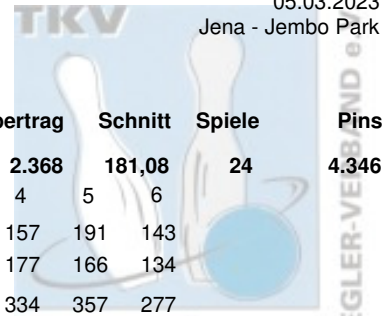

Jena Stadtdoppel Damen 2022/23

Finale

05.03.2023
Jena - Jembo Park

Platz	Team					LV	Übertrag	Schnitt	Spiele	Pins	
1	Deuschle, Karin & Müller, Antje					THÜ	2.368	181,08	24	4.346	
	1. JBC "JEMBO Bunny's"	Pins /Sp.	Schnitt	HI	Spiel:	1	2	3	4	5	6
	Müller, Antje	1.002 / 6	167,00	193		174	144	193	157	191	143
	Deuschle, Karin	976 / 6	162,67	187		146	166	187	177	166	134
	Team:	1.978 / 12	164,83	380		320	310	380	334	357	277
2	Freygang, Kati & Keil, Julia					THÜ	2.285	174,75	24	4.194	
	Roma Bowlers	Pins /Sp.	Schnitt	HI	Spiel:	1	2	3	4	5	6
	Freygang, Kati	961 / 6	160,17	198		143	154	127	191	148	198
	Keil, Julia	948 / 6	158,00	202		152	202	143	153	149	149
	Team:	1.909 / 12	159,08	356		295	356	270	344	297	347
3	Eichhorn, Cornelia & Hofmann, Vivian					THÜ	2.176	165,04	24	3.961	
	Roma Bowlers	Pins /Sp.	Schnitt	HI	Spiel:	1	2	3	4	5	6
	Hofmann, Vivian	928 / 6	154,67	170		150	136	153	160	170	159
	Eichhorn, Cornelia	857 / 6	142,83	176		139	176	114	148	144	136
	Team:	1.785 / 12	148,75	314		289	312	267	308	314	295
4	Hirschberg, Sylvia & Petruch, Claudia					THÜ	1.976	157,17	24	3.772	
	1. JBC "JEMBO Bunny's"	Pins /Sp.	Schnitt	HI	Spiel:	1	2	3	4	5	6
	Petruch, Claudia	917 / 6	152,83	181		181	166	117	175	134	144
	Hirschberg, Sylvia	879 / 6	146,50	165		159	126	158	165	128	143
	Team:	1.796 / 12	149,67	340		340	292	275	340	262	287
5	Dierl, Margitta & Förstel, Gisela					THÜ	1.870	149,54	24	3.589	
	Roma Bowlers	Pins /Sp.	Schnitt	HI	Spiel:	1	2	3	4	5	6
	Dierl, Margitta	885 / 6	147,50	186		130	112	168	186	146	143
	Förstel, Gisela	834 / 6	139,00	170		131	97	170	152	160	124
	Team:	1.719 / 12	143,25	338		261	209	338	338	306	267
6	Nawrotzki, Katrin & Piquardt, Sheila					THÜ	1.809	138,88	24	3.333	
	Roma Bowlers	Pins /Sp.	Schnitt	HI	Spiel:	1	2	3	4	5	6
	Nawrotzki, Katrin	796 / 6	132,67	154		124	130	118	133	154	137
	Piquardt, Sheila	728 / 6	121,33	153		136	114	89	153	107	129
	Team:	1.524 / 12	127,00	286		260	244	207	286	261	266
7	Engel, Martina & Blindstarter, 1					THÜ	1.024	166,08	12	1.993	
	Roma Bowlers	Pins /Sp.	Schnitt	HI	Spiel:	1	2	3	4	5	6
	Engel, Martina	969 / 6	161,50	190		128	171	190	155	163	162
	Team:	969 / 6	161,50	190		128	171	190	155	163	162