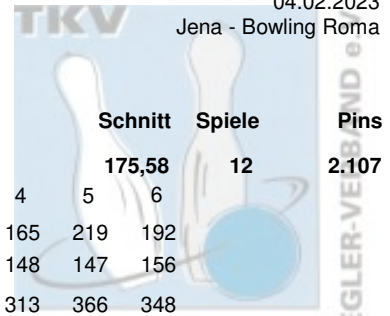

Jena Stadtdoppel Mixed RR 2022/23

Vorrunde

04.02.2023
Jena - Bowling Roma

Platz	Team			LV						Schnitt	Spiele	Pins
				THÜ								
11	Dierl, Margitta & Mewes, Frank									175,58	12	2.107
	Roma Bowlers	Pins /Sp.	Schnitt	HI	Spiel:	1	2	3	4	5	6	
	Mewes, Frank	1.104 / 6	184,00	219		183	169	176	165	219	192	
	Dierl, Margitta	1.003 / 6	167,17	216		216	157	179	148	147	156	
	Team:	2.107 / 12	175,58	399		399	326	355	313	366	348	
12	Schäfer, Claudia & Schäfer, Frank									169,92	12	2.039
	Roma Bowlers	Pins /Sp.	Schnitt	HI	Spiel:	1	2	3	4	5	6	
	Schäfer, Claudia	1.032 / 6	172,00	198		150	183	176	144	198	181	
	Schäfer, Frank	1.007 / 6	167,83	207		207	135	144	160	193	168	
	Team:	2.039 / 12	169,92	391		357	318	320	304	391	349	
13	Engel, Martina & Stang, Thomas									164,58	12	1.975
	Roma Bowlers	Pins /Sp.	Schnitt	HI	Spiel:	1	2	3	4	5	6	
	Engel, Martina	1.060 / 6	176,67	198		168	162	154	184	198	194	
	Stang, Thomas	915 / 6	152,50	199		136	199	151	149	132	148	
	Team:	1.975 / 12	164,58	361		304	361	305	333	330	342	
14	Boin, Monika & Kunze, René									160,83	12	1.930
	Roma Bowlers	Pins /Sp.	Schnitt	HI	Spiel:	1	2	3	4	5	6	
	Boin, Monika	995 / 6	165,83	208		165	177	154	172	119	208	
	Kunze, René	935 / 6	155,83	179		162	166	138	153	137	179	
	Team:	1.930 / 12	160,83	387		327	343	292	325	256	387	
15	Raupach, Jana & Themel, Dieter									158,58	12	1.903
	1. JBC "JEMBO Bunny's"	Pins /Sp.	Schnitt	HI	Spiel:	1	2	3	4	5	6	
	Raupach, Jana	955 / 6	159,17	180		177	164	180	140	150	144	
	Themel, Dieter	948 / 6	158,00	200		148	200	146	168	141	145	
	Team:	1.903 / 12	158,58	364		325	364	326	308	291	289	
16	Nawrotzki, Katrin & Busch, Benjamin									157,75	12	1.893
	Roma Bowlers	Pins /Sp.	Schnitt	HI	Spiel:	1	2	3	4	5	6	
	Busch, Benjamin	1.024 / 6	170,67	206		181	161	152	206	150	174	
	Nawrotzki, Katrin	869 / 6	144,83	159		158	137	159	144	147	124	
	Team:	1.893 / 12	157,75	350		339	298	311	350	297	298