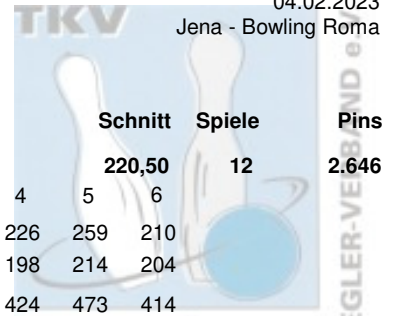

Jena Stadtdoppel Mixed RR 2022/23

Vorrunde

04.02.2023
Jena - Bowling Roma

Platz	Team			LV						Schnitt	Spiele	Pins
				THÜ								
										220,50	12	2.646
				Spiel: 1 2 3 4 5 6						6		
1	Demuth, Jana & Dervenich, Jan											
	1. JBC "JEMBO Bunny's"	Pins	/Sp.	Schnitt	HI							
	Dervenich, Jan	1.355	/ 6	225,83	259	218	209	233	226	259	210	
	Demuth, Jana	1.291	/ 6	215,17	258	258	203	214	198	214	204	
	Team:	2.646	/ 12	220,50	476	476	412	447	424	473	414	
2	Thieme, Marie-Christine & Große, Daniel											
	Roma Bowlers	Pins	/Sp.	Schnitt	HI							
	Große, Daniel	1.321	/ 6	220,17	251	210	200	232	251	215	213	
	Thieme, Marie-Christine	1.160	/ 6	193,33	222	222	184	193	188	192	181	
	Team:	2.481	/ 12	206,75	439	432	384	425	439	407	394	
3	Deuschle, Karin & Haubold, Lucas											
	1. JBC "JEMBO Bunny's"	Pins	/Sp.	Schnitt	HI							
	Haubold, Lucas	1.273	/ 6	212,17	254	216	254	210	206	210	177	
	Deuschle, Karin	1.205	/ 6	200,83	247	204	186	189	224	155	247	
	Team:	2.478	/ 12	206,50	440	420	440	399	430	365	424	
4	Hirschberg, Sylvia & Buri, Christian											
	1. JBC "JEMBO Bunny's"	Pins	/Sp.	Schnitt	HI							
	Buri, Christian	1.263	/ 6	210,50	248	212	172	248	204	223	204	
	Hirschberg, Sylvia	1.120	/ 6	186,67	222	222	202	195	212	154	135	
	Team:	2.383	/ 12	198,58	443	434	374	443	416	377	339	
5	Müller, Antje & Thümmeler, Alexander											
	1. JBC "JEMBO Bunny's"	Pins	/Sp.	Schnitt	HI							
	Müller, Antje	1.190	/ 6	198,33	267	181	267	203	156	171	212	
	Thümmeler, Alexander	1.181	/ 6	196,83	225	199	164	225	198	194	201	
	Team:	2.371	/ 12	197,58	431	380	431	428	354	365	413	
6	Hofmann, Vivian & König, Marcel											
	1. JBC "JEMBO Bunny's"	Pins	/Sp.	Schnitt	HI							
	Hofmann, Vivian	1.185	/ 6	197,50	234	194	184	212	234	192	169	
	König, Marcel	1.183	/ 6	197,17	237	237	214	180	204	158	190	
	Team:	2.368	/ 12	197,33	438	431	398	392	438	350	359	
7	Keil, Julia & Keil, Marcel											
	Roma Bowlers	Pins	/Sp.	Schnitt	HI							
	Keil, Marcel	1.211	/ 6	201,83	266	225	266	182	214	174	150	
	Keil, Julia	1.088	/ 6	181,33	223	161	169	184	167	223	184	
	Team:	2.299	/ 12	191,58	435	386	435	366	381	397	334	
8	Freygang, Kati & Freygang, Tom											
	Roma Bowlers	Pins	/Sp.	Schnitt	HI							
	Freygang, Tom	1.231	/ 6	205,17	268	268	208	180	157	179	239	
	Freygang, Kati	1.017	/ 6	169,50	189	170	164	184	159	151	189	
	Team:	2.248	/ 12	187,33	438	438	372	364	316	330	428	
9	Mitschke, Carolin & Kühn, Mike											
	Roma Bowlers	Pins	/Sp.	Schnitt	HI							
	Kühn, Mike	1.244	/ 6	207,33	224	224	185	209	203	200	223	
	Mitschke, Carolin	984	/ 6	164,00	188	158	168	154	168	188	148	
	Team:	2.228	/ 12	185,67	388	382	353	363	371	388	371	
10	Piquardt, Sheila & Fischer, Kai											
	Roma Bowlers	Pins	/Sp.	Schnitt	HI							
	Fischer, Kai	1.248	/ 6	208,00	233	223	203	202	194	193	233	
	Piquardt, Sheila	881	/ 6	146,83	182	140	182	134	155	130	140	
	Team:	2.129	/ 12	177,42	385	363	385	336	349	323	373	