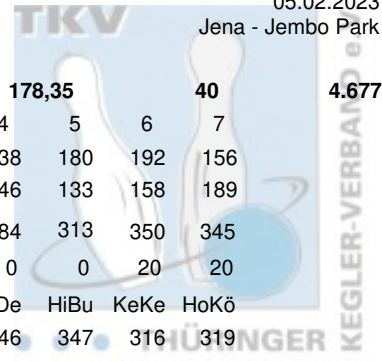

Jena Stadtdoppel Mixed RR 2022/23

Finale - Round Robin

05.02.2023
Jena - Jembo Park

7 Müller, Antje & Thümmeler, Alexander (MüTh)		THÜ			2.371	4.637	26	178,35	40			4.677
1. JBC "JEMBO Bunny's"		Pins /Sp.	Schnitt	HI	Spiel:							
					1	2	3	4	5	6	7	
Thümmeler, Alexander		1.144 / 7	163,43	192	167	126	185	138	180	192	156	
Müller, Antje		1.122 / 7	160,29	189	139	180	177	146	133	158	189	
Team:		2.266 / 14	161,86	362	306	306	362	284	313	350	345	
					Bonus Spiel:							
					0	0	0	0	0	20	20	
Bonus:					gespielt mit:							
40					DeHa	FrFr	ThGr	DeDe	HiBu	KeKe	HoKö	
Gesamt:		2.306			Gegner:							
					369	380	412	346	347	316	319	
8 Keil, Julia & Keil, Marcel (KeKe)		THÜ			2.299	4.467	26	171,81	40			4.507
Roma Bowlers		Pins /Sp.	Schnitt	HI	Spiel:							
					1	2	3	4	5	6	7	
Keil, Marcel		1.129 / 7	161,29	201	201	156	137	176	149	170	140	
Keil, Julia		1.039 / 7	148,43	160	148	153	152	138	160	146	142	
Team:		2.168 / 14	154,86	349	349	309	289	314	309	316	282	
					Bonus Spiel:							
					20	20	0	0	0	0	0	
Bonus:					gespielt mit:							
40					HiBu	HoKö	DeDe	ThGr	DeHa	MüTh	FrFr	
Gesamt:		2.208			Gegner:							
					298	283	421	315	345	350	315