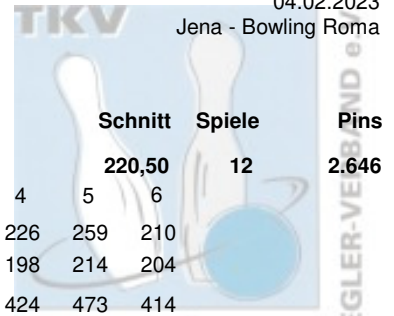

Jena Stadtdoppel Mixed RR 2022/23

Vorrunde

04.02.2023
Jena - Bowling Roma

Platz	Team			LV						Schnitt	Spiele	Pins	
				THÜ									
										220,50	12	2.646	
				Spiel: 1 2 3 4 5 6						210			
1	Demuth, Jana & Dervenich, Jan												
	1. JBC "JEMBO Bunny's"	Pins /Sp.	Schnitt	HI									
	Dervenich, Jan	1.355 / 6	225,83	259	218	209	233	226	259	210			
	Demuth, Jana	1.291 / 6	215,17	258	258	203	214	198	214	204			
	Team:	2.646 / 12	220,50	476	476	412	447	424	473	414			
2	Thieme, Marie-Christine & Große, Daniel												
	Roma Bowlers	Pins /Sp.	Schnitt	HI									
	Große, Daniel	1.321 / 6	220,17	251	210	200	232	251	215	213			
	Thieme, Marie-Christine	1.160 / 6	193,33	222	222	184	193	188	192	181			
	Team:	2.481 / 12	206,75	439	432	384	425	439	407	394			
3	Deuschle, Karin & Haubold, Lucas												
	1. JBC "JEMBO Bunny's"	Pins /Sp.	Schnitt	HI									
	Haubold, Lucas	1.273 / 6	212,17	254	216	254	210	206	210	177			
	Deuschle, Karin	1.205 / 6	200,83	247	204	186	189	224	155	247			
	Team:	2.478 / 12	206,50	440	420	440	399	430	365	424			
4	Hirschberg, Sylvia & Buri, Christian												
	1. JBC "JEMBO Bunny's"	Pins /Sp.	Schnitt	HI									
	Buri, Christian	1.263 / 6	210,50	248	212	172	248	204	223	204			
	Hirschberg, Sylvia	1.120 / 6	186,67	222	222	202	195	212	154	135			
	Team:	2.383 / 12	198,58	443	434	374	443	416	377	339			
5	Müller, Antje & Thümmeler, Alexander												
	1. JBC "JEMBO Bunny's"	Pins /Sp.	Schnitt	HI									
	Müller, Antje	1.190 / 6	198,33	267	181	267	203	156	171	212			
	Thümmeler, Alexander	1.181 / 6	196,83	225	199	164	225	198	194	201			
	Team:	2.371 / 12	197,58	431	380	431	428	354	365	413			
6	Hofmann, Vivian & König, Marcel												
	1. JBC "JEMBO Bunny's"	Pins /Sp.	Schnitt	HI									
	Hofmann, Vivian	1.185 / 6	197,50	234	194	184	212	234	192	169			
	König, Marcel	1.183 / 6	197,17	237	237	214	180	204	158	190			
	Team:	2.368 / 12	197,33	438	431	398	392	438	350	359			
7	Keil, Julia & Keil, Marcel												
	Roma Bowlers	Pins /Sp.	Schnitt	HI									
	Keil, Marcel	1.211 / 6	201,83	266	225	266	182	214	174	150			
	Keil, Julia	1.088 / 6	181,33	223	161	169	184	167	223	184			
	Team:	2.299 / 12	191,58	435	386	435	366	381	397	334			
8	Freygang, Kati & Freygang, Tom												
	Roma Bowlers	Pins /Sp.	Schnitt	HI									
	Freygang, Tom	1.231 / 6	205,17	268	268	208	180	157	179	239			
	Freygang, Kati	1.017 / 6	169,50	189	170	164	184	159	151	189			
	Team:	2.248 / 12	187,33	438	438	372	364	316	330	428			
9	Mitschke, Carolin & Kühn, Mike												
	Roma Bowlers	Pins /Sp.	Schnitt	HI									
	Kühn, Mike	1.244 / 6	207,33	224	224	185	209	203	200	223			
	Mitschke, Carolin	984 / 6	164,00	188	158	168	154	168	188	148			
	Team:	2.228 / 12	185,67	388	382	353	363	371	388	371			
10	Piquardt, Sheila & Fischer, Kai												
	Roma Bowlers	Pins /Sp.	Schnitt	HI									
	Fischer, Kai	1.248 / 6	208,00	233	223	203	202	194	193	233			
	Piquardt, Sheila	881 / 6	146,83	182	140	182	134	155	130	140			
	Team:	2.129 / 12	177,42	385	363	385	336	349	323	373