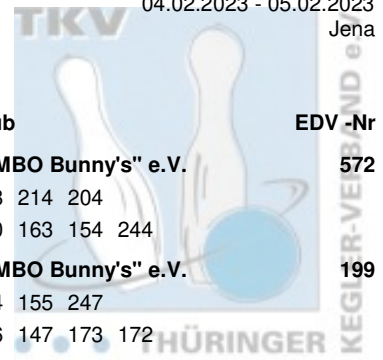

Platz	Name	Schnitt	Pins	Sp	Hi	Lo	Diff	Land	Verein / Club	EDV-Nr
1	Demuth, Jana	192,08	2.497	13	258	135	123	THÜ	1. JBC "JEMBO Bunny's" e.V.	572
		Vorrunde 215,17	1.291	6	258	198	60	258	203 214 198 214 204	
	Finale - Round Robin	172,29	1.206	7	244	135	109	135	148 192 170 163 154 244	
2	Deuschle, Karin	182,62	2.374	13	247	147	100	THÜ	1. JBC "JEMBO Bunny's" e.V.	199
		Vorrunde 200,83	1.205	6	247	155	92	204	186 189 224 155 247	
	Finale - Round Robin	167,00	1.169	7	177	147	30	167	167 177 166 147 173 172	
3	Thieme, Marie-Christine	179,77	2.337	13	222	135	87	THÜ	Roma Bowlers e.V.	11029
		Vorrunde 193,33	1.160	6	222	181	41	222	184 193 188 192 181	
	Finale - Round Robin	168,14	1.177	7	209	135	74	164	135 198 137 158 176 209	
4	Müller, Antje	177,85	2.312	13	267	133	134	THÜ	1. JBC "JEMBO Bunny's" e.V.	438
		Vorrunde 198,33	1.190	6	267	156	111	181	267 203 156 171 212	
	Finale - Round Robin	160,29	1.122	7	189	133	56	139	180 177 146 133 158 189	
5	Engel, Martina	176,67	1.060	6	198	154	44	THÜ	Roma Bowlers e.V.	38330
		Vorrunde 176,67	1.060	6	198	154	44	168	162 154 184 198 194	
6	Hofmann, Vivian	174,38	2.267	13	234	123	111	THÜ	1. JBC "JEMBO Bunny's" e.V.	692
		Vorrunde 197,50	1.185	6	234	169	65	194	184 212 234 192 169	
	Finale - Round Robin	154,57	1.082	7	182	123	59	182	123 179 128 167 155 148	
7	Schäfer, Claudia	172,00	1.032	6	198	144	54	THÜ	Roma Bowlers e.V.	350
		Vorrunde 172,00	1.032	6	198	144	54	150	183 176 144 198 181	
8	Hirschberg, Sylvia	170,38	2.215	13	222	135	87	THÜ	1. JBC "JEMBO Bunny's" e.V.	237
		Vorrunde 186,67	1.120	6	222	135	87	222	202 195 212 154 135	
	Finale - Round Robin	156,43	1.095	7	186	142	44	142	155 145 162 156 149 186	
9	Dierl, Margitta	167,17	1.003	6	216	147	69	THÜ	Roma Bowlers e.V.	269
		Vorrunde 167,17	1.003	6	216	147	69	216	157 179 148 147 156	
10	Boin, Monika	165,83	995	6	208	119	89	THÜ	Roma Bowlers e.V.	11063
		Vorrunde 165,83	995	6	208	119	89	165	177 154 172 119 208	
11	Freygang, Kati	164,85	2.143	13	210	127	83	THÜ	Roma Bowlers e.V.	819
		Vorrunde 169,50	1.017	6	189	151	38	170	164 184 159 151 189	
	Finale - Round Robin	160,86	1.126	7	210	127	83	185	135 173 132 210 164 127	
12	Mitschke, Carolin	164,00	984	6	188	148	40	THÜ	Roma Bowlers e.V.	481
		Vorrunde 164,00	984	6	188	148	40	158	168 154 168 188 148	
13	Keil, Julia	163,62	2.127	13	223	138	85	THÜ	Roma Bowlers e.V.	347
		Vorrunde 181,33	1.088	6	223	161	62	161	169 184 167 223 184	
	Finale - Round Robin	148,43	1.039	7	160	138	22	148	153 152 138 160 146 142	
14	Raupach, Jana	159,17	955	6	180	140	40	THÜ	1. JBC "JEMBO Bunny's" e.V.	430
		Vorrunde 159,17	955	6	180	140	40	177	164 180 140 150 144	
15	Piquardt, Sheila	146,83	881	6	182	130	52	THÜ	Roma Bowlers e.V.	11060
		Vorrunde 146,83	881	6	182	130	52	140	182 134 155 130 140	
16	Nawrotzki, Katrin	144,83	869	6	159	124	35	THÜ	Roma Bowlers e.V.	280
		Vorrunde 144,83	869	6	159	124	35	158	137 159 144 147 124