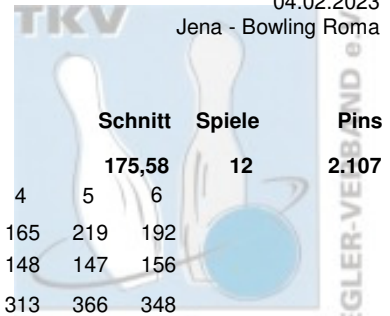

Jena Stadtdoppel Mixed RR 2022/23

Vorrunde

04.02.2023
Jena - Bowling Roma

Platz	Team	LV										Schnitt	Spiele	Pins		
		THÜ														
		Pins	/Sp.	Schnitt	HI	Spiel:					1	2	3	4	5	6
11	Dierl, Margitta & Mewes, Frank											175,58	12	2.107		
	Roma Bowlers															
	Mewes, Frank	1.104	/ 6	184,00	219	183	169	176	165	219	192					
	Dierl, Margitta	1.003	/ 6	167,17	216	216	157	179	148	147	156					
	Team:	2.107	/ 12	175,58	399	399	326	355	313	366	348					
12	Schäfer, Claudia & Schäfer, Frank											169,92	12	2.039		
	Roma Bowlers															
	Schäfer, Claudia	1.032	/ 6	172,00	198	150	183	176	144	198	181					
	Schäfer, Frank	1.007	/ 6	167,83	207	207	135	144	160	193	168					
	Team:	2.039	/ 12	169,92	391	357	318	320	304	391	349					
13	Engel, Martina & Stang, Thomas											164,58	12	1.975		
	Roma Bowlers															
	Engel, Martina	1.060	/ 6	176,67	198	168	162	154	184	198	194					
	Stang, Thomas	915	/ 6	152,50	199	136	199	151	149	132	148					
	Team:	1.975	/ 12	164,58	361	304	361	305	333	330	342					
14	Boin, Monika & Kunze, René											160,83	12	1.930		
	Roma Bowlers															
	Boin, Monika	995	/ 6	165,83	208	165	177	154	172	119	208					
	Kunze, René	935	/ 6	155,83	179	162	166	138	153	137	179					
	Team:	1.930	/ 12	160,83	387	327	343	292	325	256	387					
15	Raupach, Jana & Themel, Dieter											158,58	12	1.903		
	1. JBC "JEMBO Bunny's"															
	Raupach, Jana	955	/ 6	159,17	180	177	164	180	140	150	144					
	Themel, Dieter	948	/ 6	158,00	200	148	200	146	168	141	145					
	Team:	1.903	/ 12	158,58	364	325	364	326	308	291	289					
16	Nawrotzki, Katrin & Busch, Benjamin											157,75	12	1.893		
	Roma Bowlers															
	Busch, Benjamin	1.024	/ 6	170,67	206	181	161	152	206	150	174					
	Nawrotzki, Katrin	869	/ 6	144,83	159	158	137	159	144	147	124					
	Team:	1.893	/ 12	157,75	350	339	298	311	350	297	298