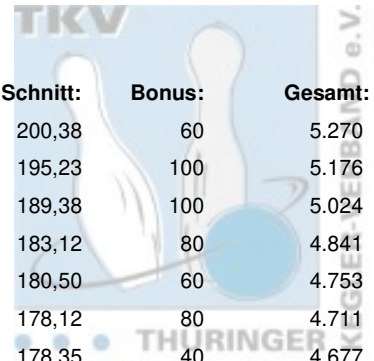

Jena Stadtdoppel Mixed RR 2022/23

04.02.2023 - 05.02.2023 Jena

Platz: Team:

- 1 Demuth, Jana & Dervenich, Jan
- 2 Thieme, Marie-Christine & Große, Daniel
- 3 Deuschle, Karin & Haubold, Lucas
- 4 Hirschberg, Sylvia & Buri, Christian
- 5 Hofmann, Vivian & König, Marcel
- 6 Freygang, Kati & Freygang, Tom
- 7 Müller, Antje & Thümmeler, Alexander
- 8 Keil, Julia & Keil, Marcel
- 9 Mitschke, Carolin & Kühn, Mike
- 10 Piquardt, Sheila & Fischer, Kai
- 11 Dierl, Margitta & Mewes, Frank
- 12 Schäfer, Claudia & Schäfer, Frank
- 13 Engel, Martina & Stang, Thomas
- 14 Boin, Monika & Kunze, René
- 15 Raupach, Jana & Themel, Dieter
- 16 Nawrotzki, Katrin & Busch, Benjamin

LV:	Pins:	Spiele:	Schnitt:	Bonus:	Gesamt:
THÜ	5.210	26	200,38	60	5.270
THÜ	5.076	26	195,23	100	5.176
THÜ	4.924	26	189,38	100	5.024
THÜ	4.761	26	183,12	80	4.841
THÜ	4.693	26	180,50	60	4.753
THÜ	4.631	26	178,12	80	4.711
THÜ	4.637	26	178,35	40	4.677
THÜ	4.467	26	171,81	40	4.507
THÜ	2.228	12	185,67	0	2.228
THÜ	2.129	12	177,42	0	2.129
THÜ	2.107	12	175,58	0	2.107
THÜ	2.039	12	169,92	0	2.039
THÜ	1.975	12	164,58	0	1.975
THÜ	1.930	12	160,83	0	1.930
THÜ	1.903	12	158,58	0	1.903
THÜ	1.893	12	157,75	0	1.893