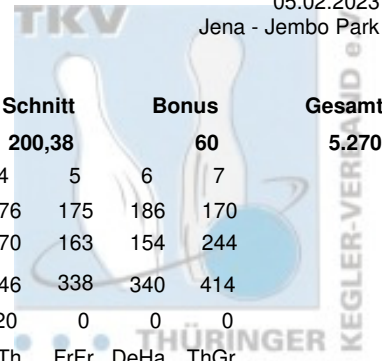

Jena Stadtdoppel Mixed RR 2022/23

Finale - Round Robin

05.02.2023
Jena - Jembo Park

Platz	Team	LV	Übertrag	Pins	Spiele	Schnitt	Bonus	Gesamt			
1	Demuth, Jana & Dervenich, Jan (DeDe)	THÜ	2.646	5.210	26	200,38	60	5.270			
	1. JBC "JEMBO Bunny's"	Pins /Sp.	Schnitt	HI	Spiel: 1	2	3	4	5	6	7
	Dervenich, Jan	1.358 / 7	194,00	263	159	263	229	176	175	186	170
	Demuth, Jana	1.206 / 7	172,29	244	135	148	192	170	163	154	244
	Team:	2.564 / 14	183,14	421	294	411	421	346	338	340	414
	Bonus: 60	Bonus Spiel:		0	20	20	20	0	0	0	0
	Gesamt: 2.624	gespielt mit:		HoKö	HiBu	KeKe	MüTh	FrFr	DeHa	ThGr	
		Gegner:		346	367	289	284	379	374	424	
2	Thieme, Marie-Christine & Große, Daniel (ThGr)	THÜ	2.481	5.076	26	195,23	100	5.176			
	Roma Bowlers	Pins /Sp.	Schnitt	HI	Spiel: 1	2	3	4	5	6	7
	Große, Daniel	1.418 / 7	202,57	243	243	201	214	178	210	157	215
	Thieme, Marie-Christine	1.177 / 7	168,14	209	164	135	198	137	158	176	209
	Team:	2.595 / 14	185,36	424	407	336	412	315	368	333	424
	Bonus: 100	Bonus Spiel:		20	0	20	20	20	0	20	20
	Gesamt: 2.695	gespielt mit:		FrFr	DeHa	MüTh	KeKe	HoKö	HiBu	DeDe	
		Gegner:		332	367	362	314	334	339	414	
3	Deuschle, Karin & Haubold, Lucas (DeHa)	THÜ	2.478	4.924	26	189,38	100	5.024			
	1. JBC "JEMBO Bunny's"	Pins /Sp.	Schnitt	HI	Spiel: 1	2	3	4	5	6	7
	Haubold, Lucas	1.277 / 7	182,43	202	202	200	157	148	198	201	171
	Deuschle, Karin	1.169 / 7	167,00	177	167	167	177	166	147	173	172
	Team:	2.446 / 14	174,71	374	369	367	334	314	345	374	343
	Bonus: 100	Bonus Spiel:		20	20	0	20	20	20	20	0
	Gesamt: 2.546	gespielt mit:		MüTh	ThGr	FrFr	HoKö	KeKe	DeDe	HiBu	
		Gegner:		306	336	376	296	309	340	358	
4	Hirschberg, Sylvia & Buri, Christian (HiBu)	THÜ	2.383	4.761	26	183,12	80	4.841			
	1. JBC "JEMBO Bunny's"	Pins /Sp.	Schnitt	HI	Spiel: 1	2	3	4	5	6	7
	Buri, Christian	1.283 / 7	183,29	212	156	212	171	191	191	190	172
	Hirschberg, Sylvia	1.095 / 7	156,43	186	142	155	145	162	156	149	186
	Team:	2.378 / 14	169,86	367	298	367	316	353	347	339	358
	Bonus: 80	Bonus Spiel:		0	0	0	20	20	20	20	20
	Gesamt: 2.458	gespielt mit:		KeKe	DeDe	HoKö	FrFr	MüTh	ThGr	DeHa	
		Gegner:		349	411	373	294	313	333	343	
5	Hofmann, Vivian & König, Marcel (HoKö)	THÜ	2.368	4.693	26	180,50	60	4.753			
	1. JBC "JEMBO Bunny's"	Pins /Sp.	Schnitt	HI	Spiel: 1	2	3	4	5	6	7
	König, Marcel	1.243 / 7	177,57	219	164	160	194	168	167	219	171
	Hofmann, Vivian	1.082 / 7	154,57	182	182	123	179	128	167	155	148
	Team:	2.325 / 14	166,07	374	346	283	373	296	334	374	319
	Bonus: 60	Bonus Spiel:		20	0	20	0	0	20	0	0
	Gesamt: 2.385	gespielt mit:		DeDe	KeKe	HiBu	DeHa	ThGr	FrFr	MüTh	
		Gegner:		294	309	316	314	368	307	345	
6	Freygang, Kati & Freygang, Tom (FrFr)	THÜ	2.248	4.631	26	178,12	80	4.711			
	Roma Bowlers	Pins /Sp.	Schnitt	HI	Spiel: 1	2	3	4	5	6	7
	Freygang, Tom	1.257 / 7	179,57	245	147	245	203	162	169	143	188
	Freygang, Kati	1.126 / 7	160,86	210	185	135	173	132	210	164	127
	Team:	2.383 / 14	170,21	380	332	380	376	294	379	307	315
	Bonus: 80	Bonus Spiel:		0	20	20	0	20	0	20	20
	Gesamt: 2.463	gespielt mit:		ThGr	MüTh	DeHa	HiBu	DeDe	HoKö	KeKe	
		Gegner:		407	306	334	353	338	374	282