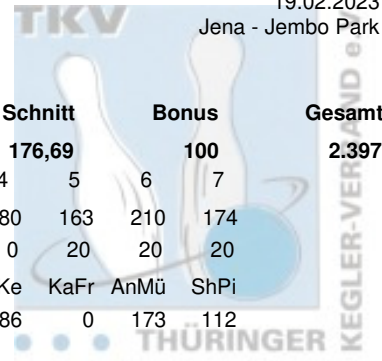

Platz	Name	LV	Übertrag	Pins	Spiele	Schnitt	Bonus	Gesamt		
1	Thieme, Marie-Christine (MaTh)	THÜ	1.014	2.297	13	176,69	100	2.397		
	Roma Bowlers	Pins /Sp.	Schnitt HI	Spiel: 1	2	3	4	5	6	7
		1.283 / 7	183,29 210	182	166	208	180	163	210	174
		Bonus Spiel:		20	0	20	0	20	20	20
	Bonus:	100	gespielt mit:	ViHo	SyHi	MaEn	JuKe	KaFr	AnMü	ShPi
	Gesamt:	1.383	Gegner:	143	168	175	186	0	173	112
2	Keil, Julia (JuKe)	THÜ	1.120	2.274	13	174,92	100	2.374		
	Roma Bowlers	Pins /Sp.	Schnitt HI	Spiel: 1	2	3	4	5	6	7
		1.154 / 7	164,86 196	160	171	134	186	196	168	139
		Bonus Spiel:		20	20	0	20	20	0	20
	Bonus:	100	gespielt mit:	ShPi	KaFr	AnMü	MaTh	SyHi	ViHo	MaEn
	Gesamt:	1.254	Gegner:	137	156	198	180	164	191	129
3	Hirschberg, Sylvia (SyHi)	THÜ	1.077	2.291	13	176,23	80	2.371		
	1. JBC "JEMBO Bunny's"	Pins /Sp.	Schnitt HI	Spiel: 1	2	3	4	5	6	7
		1.214 / 7	173,43 199	168	168	190	199	164	187	138
		Bonus Spiel:		0	20	20	20	0	20	0
	Bonus:	80	gespielt mit:	MaEn	MaTh	ViHo	KaFr	JuKe	ShPi	AnMü
	Gesamt:	1.294	Gegner:	193	166	122	0	196	155	155
4	Engel, Martina (MaEn)	THÜ	1.130	2.269	13	174,54	100	2.369		
	Roma Bowlers	Pins /Sp.	Schnitt HI	Spiel: 1	2	3	4	5	6	7
		1.139 / 7	162,71 193	193	172	175	179	152	139	129
		Bonus Spiel:		20	20	0	20	20	20	0
	Bonus:	100	gespielt mit:	SyHi	ViHo	MaTh	AnMü	ShPi	KaFr	JuKe
	Gesamt:	1.239	Gegner:	168	152	208	135	128	0	139
5	Hofmann, Vivian (ViHo)	THÜ	1.098	2.290	13	176,15	60	2.350		
	1. JBC "JEMBO Bunny's"	Pins /Sp.	Schnitt HI	Spiel: 1	2	3	4	5	6	7
		1.192 / 7	170,29 224	143	152	122	170	190	191	224
		Bonus Spiel:		0	0	0	0	20	20	20
	Bonus:	60	gespielt mit:	MaTh	MaEn	SyHi	ShPi	AnMü	JuKe	KaFr
	Gesamt:	1.252	Gegner:	182	172	190	183	146	168	0
6	Müller, Antje (AnMü)	THÜ	1.083	2.259	13	173,77	80	2.339		
	1. JBC "JEMBO Bunny's"	Pins /Sp.	Schnitt HI	Spiel: 1	2	3	4	5	6	7
		1.176 / 7	168,00 198	189	180	198	135	146	173	155
		Bonus Spiel:		20	20	20	0	0	0	20
	Bonus:	80	gespielt mit:	KaFr	ShPi	JuKe	MaEn	ViHo	MaTh	SyHi
	Gesamt:	1.256	Gegner:	159	129	134	179	190	210	138
7	Piquardt, Sheila (ShPi)	THÜ	996	1.983	13	152,54	20	2.003		
	Roma Bowlers	Pins /Sp.	Schnitt HI	Spiel: 1	2	3	4	5	6	7
		987 / 7	141,00 183	137	129	143	183	128	155	112
		Bonus Spiel:		0	0	0	20	0	0	0
	Bonus:	20	gespielt mit:	JuKe	AnMü	KaFr	ViHo	MaEn	SyHi	MaTh
	Gesamt:	1.007	Gegner:	160	180	174	170	152	187	174
8	Freygang, Kati (KaFr)	THÜ	1.098	1.587	9	176,33	20	1.607		
	Roma Bowlers	Pins /Sp.	Schnitt HI	Spiel: 1	2	3	4	5	6	7
		489 / 3	163,00 174	159	156	174	0	0	0	0
		Bonus Spiel:		0	0	20	0	0	0	0
	Bonus:	20	gespielt mit:	AnMü	JuKe	ShPi	SyHi	MaTh	MaEn	ViHo
	Gesamt:	509	Gegner:	189	171	143	199	163	139	224