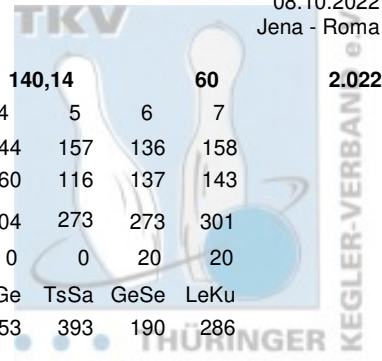

Gera Stadtmeisterschaften Mixed

08.10.2022
Jena - Roma

7 Lepper, Simone & Lepper, Uwe (LeLe)		THÜ				1.962	14	140,14	60			2.022
1. Geraer Bowlingverein		Pins /Sp.	Schnitt	HI	Spiel:	1	2	3	4	5	6	7
Lepper, Uwe		1.019 / 7	145,57	158	148	149	127	144	157	136	158	
Lepper, Simone		943 / 7	134,71	160	120	126	141	160	116	137	143	
Team:		1.962 / 14	140,14	304	268	275	268	304	273	273	301	
					Bonus Spiel:	0	20	0	0	0	20	20
Bonus:	60				gespielt mit:	ScSc	SaSc	HaSc	LeGe	TsSa	GeSe	LeKu
Gesamt:	2.022				Gegner:	320	256	299	353	393	190	286

8 Geithner, Andrea & Seeger, Michael (GeSe)		THÜ				1.282	7	183,14	0			1.282
1. Geraer Bowlingverein		Pins /Sp.	Schnitt	HI	Spiel:	1	2	3	4	5	6	7
Seeger, Michael		1.282 / 7	183,14	211	190	211	148	186	159	190	198	
Team:		1.282 / 7	183,14	211	190	211	148	186	159	190	198	
					Bonus Spiel:	0	0	0	0	0	0	0
Bonus:	0				gespielt mit:	TsSa	LeKu	LeGe	HaSc	ScSc	LeLe	SaSc
Gesamt:	1.282				Gegner:	303	317	412	244	316	273	274