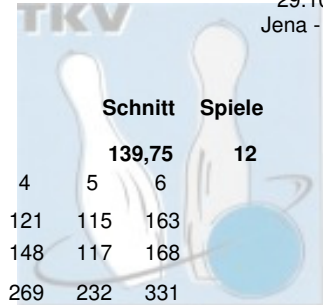

Pins

1.677

2 Hasanovic, Sara & Lenz, Liliane

1. Geraer Bowlingverein

Hasanovic, Sara

Lenz, Liliane

Team:

Pins /Sp. Schnitt HI
862 / 6 143,67 165
775 / 6 129,17 163
1.637 / 12 136,42 328

LV

THÜ

Spiel: 1 2 3
108 165 155
108 163 111
216 328 266

136,42

12

4 5 6
144 150 140
151 116 126
295 266 266

1.637

EGLER-VEREIN e.V.

Stadtmeisterschaft Gera Damen Doppel

29.10.2022
Jena - Roma

Einzelauswertung für Rangliste

Platz	Name	Schnitt	Pins	Sp	Hi	Lo	Diff	Land	Verein / Club	EDV-Nr
1	Hasanovic, Sara	143,67	862	6	165	108	57	THÜ	1. Geraer BV - TSV 1880 Gera-Zwötzen	11221
Spiele: 108 165 155 144 150 140										
2	Lepper, Simone	143,33	860	6	169	115	54	THÜ	1. Geraer BV - TSV 1880 Gera-Zwötzen	831
Spiele: 147 169 145 121 115 163										
3	Tschirschke, Roswita	136,17	817	6	168	102	66	THÜ	1. Geraer BV - TSV 1880 Gera-Zwötzen	241
Spiele: 142 140 102 148 117 168										
4	Lenz, Liliane	129,17	775	6	163	108	55	THÜ	1. Geraer BV - TSV 1880 Gera-Zwötzen	11248
Spiele: 108 163 111 151 116 126										