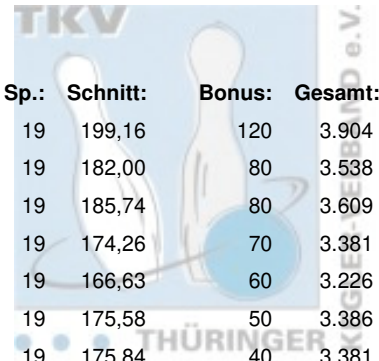

Stadtmeisterschaft Gera Herren

12.11.2022 - 12.02.2023 Jena - Roma

Platz:	Name:	Club / Verein:	LV:	Pins:	Sp.:	Schnitt:	Bonus:	Gesamt:
1	Kupfernagel, Thomas	1. Geraer Bowlingverein	THÜ	3.784	19	199,16	120	3.904
2	Rost, Steffen	1. Geraer Bowlingverein	THÜ	3.458	19	182,00	80	3.538
3	Prousa, Mike	1. Geraer Bowlingverein	THÜ	3.529	19	185,74	80	3.609
4	Schütz, Bernhard	1. Geraer Bowlingverein	THÜ	3.311	19	174,26	70	3.381
5	Fröhlich, Enrico	1. Geraer Bowlingverein	THÜ	3.166	19	166,63	60	3.226
6	Geithner, Daniel	1. Geraer Bowlingverein	THÜ	3.336	19	175,58	50	3.386
7	Seeger, Michael	1. Geraer Bowlingverein	THÜ	3.341	19	175,84	40	3.381
8	Walther, Detlef	1. Geraer Bowlingverein	THÜ	3.229	19	169,95	60	3.289
9	Sandner, Heinz	1. Geraer Bowlingverein	THÜ	1.990	12	165,83	0	1.990
10	Lenk, Rick	1. Geraer Bowlingverein	THÜ	1.933	12	161,08	0	1.933
11	Schneider, Christian	1. Geraer Bowlingverein	THÜ	1.883	12	156,92	0	1.883
12	Paul, Thomas	1. Geraer Bowlingverein	THÜ	1.773	12	147,75	0	1.773
13	Schneider, Martin	1. Geraer Bowlingverein	THÜ	853	6	142,17	0	853
14	Moschner, Peter	1. Geraer Bowlingverein	THÜ	592	4	148,00	0	592