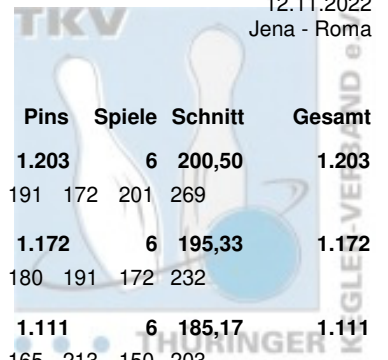

Platz	Name	Verein	LV	Pins	Spiele	Schnitt	Gesamt
1	Kupfernagel, Thomas	1. Geraer BV - TSV 1880 Gera-Zwötzen	THÜ	1.203	6	200,50	1.203
		Pins: 1.203 Spiele: 6 Schnitt: 200,50 HI: 269	Spiele: 150 220	191 172 201 269			
2	Prousa, Mike	1. Geraer BV - TSV 1880 Gera-Zwötzen	THÜ	1.172	6	195,33	1.172
		Pins: 1.172 Spiele: 6 Schnitt: 195,33 HI: 232	Spiele: 185 212	180 191 172 232			
3	Schütz, Bernhard	1. Geraer BV - TSV 1880 Gera-Zwötzen	THÜ	1.111	6	185,17	1.111
		Pins: 1.111 Spiele: 6 Schnitt: 185,17 HI: 213	Spiele: 170 210	165 213 150 203			
4	Sandner, Heinz	1. Geraer BV - TSV 1880 Gera-Zwötzen	THÜ	1.063	6	177,17	1.063
		Pins: 1.063 Spiele: 6 Schnitt: 177,17 HI: 225	Spiele: 182 225	178 153 140 185			
5	Geithner, Daniel	1. Geraer BV - TSV 1880 Gera-Zwötzen	THÜ	1.056	6	176,00	1.056
		Pins: 1.056 Spiele: 6 Schnitt: 176,00 HI: 214	Spiele: 162 165	165 184 214 166			
6	Rost, Steffen	1. Geraer BV - TSV 1880 Gera-Zwötzen	THÜ	1.045	6	174,17	1.045
		Pins: 1.045 Spiele: 6 Schnitt: 174,17 HI: 186	Spiele: 163 183	169 186 165 179			
7	Seeger, Michael	1. Geraer BV - TSV 1880 Gera-Zwötzen	THÜ	1.023	6	170,50	1.023
		Pins: 1.023 Spiele: 6 Schnitt: 170,50 HI: 186	Spiele: 171 158	181 185 142 186			
8	Walther, Detlef	1. Geraer BV - TSV 1880 Gera-Zwötzen	THÜ	1.015	6	169,17	1.015
		Pins: 1.015 Spiele: 6 Schnitt: 169,17 HI: 199	Spiele: 158 163	158 199 159 178			
9	Fröhlich, Enrico	1. Geraer BV - TSV 1880 Gera-Zwötzen	THÜ	1.011	6	168,50	1.011
		Pins: 1.011 Spiele: 6 Schnitt: 168,50 HI: 197	Spiele: 151 151	153 192 167 197			
10	Lenk, Rick	1. Geraer BV - TSV 1880 Gera-Zwötzen	THÜ	1.004	6	167,33	1.004
		Pins: 1.004 Spiele: 6 Schnitt: 167,33 HI: 203	Spiele: 158 147	203 156 149 191			
11	Paul, Thomas	1. Geraer BV - TSV 1880 Gera-Zwötzen	THÜ	972	6	162,00	972
		Pins: 972 Spiele: 6 Schnitt: 162,00 HI: 201	Spiele: 114 183	144 201 182 148			
12	Schneider, Martin	1. Geraer BV - TSV 1880 Gera-Zwötzen	THÜ	853	6	142,17	853
		Pins: 853 Spiele: 6 Schnitt: 142,17 HI: 160	Spiele: 145 160	126 157 137 128			
13	Schneider, Christian	1. Geraer BV - TSV 1880 Gera-Zwötzen	THÜ	800	6	133,33	800
		Pins: 800 Spiele: 6 Schnitt: 133,33 HI: 155	Spiele: 140 104	155 118 144 139			
14	Moschner, Peter	1. Geraer BV - TSV 1880 Gera-Zwötzen	THÜ	592	4	148,00	592
		Pins: 592 Spiele: 4 Schnitt: 148,00 HI: 160	Spiele: 138 146	160 148 0 0