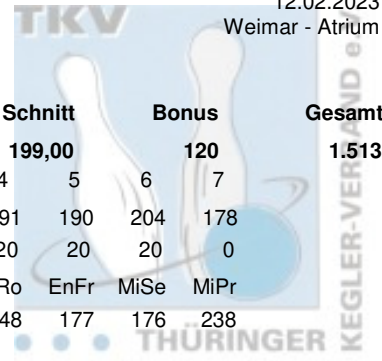

Platz	Name	LV	Pins	Spiele	Schnitt	Bonus	Gesamt				
1	Kupfernagel, Thomas (ThKu)	THÜ	1.393	7	199,00	120	1.513				
	1. Geraer Bowlingverein										
		Pins /Sp.	Schnitt	HI	Spiel: 1	2	3	4	5	6	7
		1.393 / 7	199,00	278	202	278	150	191	190	204	178
			Bonus Spiel:		20	20	20	20	20	20	0
			gespielt mit:	DeWa	DaGe	BeSc	StRo	EnFr	MiSe	MiPr	
			Gegner:	140	154	140	148	177	176	238	
		Bonus:	120								
		Gesamt:	1.513								
2	Rost, Steffen (StRo)	THÜ	1.311	7	187,29	80	1.391				
	1. Geraer Bowlingverein										
		Pins /Sp.	Schnitt	HI	Spiel: 1	2	3	4	5	6	7
		1.311 / 7	187,29	256	256	166	231	148	163	184	163
			Bonus Spiel:		20	0	20	0	20	20	0
			gespielt mit:	MiSe	EnFr	MiPr	ThKu	DaGe	BeSc	DeWa	
			Gegner:	149	183	148	191	139	170	166	
		Bonus:	80								
		Gesamt:	1.391								
3	Prousa, Mike (MiPr)	THÜ	1.298	7	185,43	80	1.378				
	1. Geraer Bowlingverein										
		Pins /Sp.	Schnitt	HI	Spiel: 1	2	3	4	5	6	7
		1.298 / 7	185,43	238	183	174	148	181	190	184	238
			Bonus Spiel:		20	0	0	20	20	0	20
			gespielt mit:	EnFr	MiSe	StRo	BeSc	DeWa	DaGe	ThKu	
			Gegner:	128	188	231	147	122	193	178	
		Bonus:	80								
		Gesamt:	1.378								
4	Schütz, Bernhard (BeSc)	THÜ	1.201	7	171,57	70	1.271				
	1. Geraer Bowlingverein										
		Pins /Sp.	Schnitt	HI	Spiel: 1	2	3	4	5	6	7
		1.201 / 7	171,57	206	194	166	140	147	178	170	206
			Bonus Spiel:		10	20	0	0	20	0	20
			gespielt mit:	DaGe	DeWa	ThKu	MiPr	MiSe	StRo	EnFr	
			Gegner:	194	156	150	181	145	184	175	
		Bonus:	70								
		Gesamt:	1.271								
5	Fröhlich, Enrico (EnFr)	THÜ	1.175	7	167,86	60	1.235				
	1. Geraer Bowlingverein										
		Pins /Sp.	Schnitt	HI	Spiel: 1	2	3	4	5	6	7
		1.175 / 7	167,86	185	128	183	185	167	177	160	175
			Bonus Spiel:		0	20	20	20	0	0	0
			gespielt mit:	MiPr	StRo	MiSe	DaGe	ThKu	DeWa	BeSc	
			Gegner:	183	166	162	163	190	192	206	
		Bonus:	60								
		Gesamt:	1.235								
6	Geithner, Daniel (DaGe)	THÜ	1.182	7	168,86	50	1.232				
	1. Geraer Bowlingverein										
		Pins /Sp.	Schnitt	HI	Spiel: 1	2	3	4	5	6	7
		1.182 / 7	168,86	202	194	154	137	163	139	193	202
			Bonus Spiel:		10	0	0	0	0	20	20
			gespielt mit:	BeSc	ThKu	DeWa	EnFr	StRo	MiPr	MiSe	
			Gegner:	194	278	158	167	163	184	195	
		Bonus:	50								
		Gesamt:	1.232								
7	Seeger, Michael (MiSe)	THÜ	1.185	7	169,29	40	1.225				
	1. Geraer Bowlingverein										
		Pins /Sp.	Schnitt	HI	Spiel: 1	2	3	4	5	6	7
		1.185 / 7	169,29	195	149	188	162	170	145	176	195
			Bonus Spiel:		0	20	0	20	0	0	0
			gespielt mit:	StRo	MiPr	EnFr	DeWa	BeSc	ThKu	DaGe	
			Gegner:	256	174	185	168	178	204	202	
		Bonus:	40								
		Gesamt:	1.225								
8	Walther, Detlef (DeWa)	THÜ	1.102	7	157,43	60	1.162				
	1. Geraer Bowlingverein										
		Pins /Sp.	Schnitt	HI	Spiel: 1	2	3	4	5	6	7
		1.102 / 7	157,43	192	140	156	158	168	122	192	166
			Bonus Spiel:		0	0	20	0	0	20	20
			gespielt mit:	ThKu	BeSc	DaGe	MiSe	MiPr	EnFr	StRo	
			Gegner:	202	166	137	170	190	160	163	
		Bonus:	60								
		Gesamt:	1.162