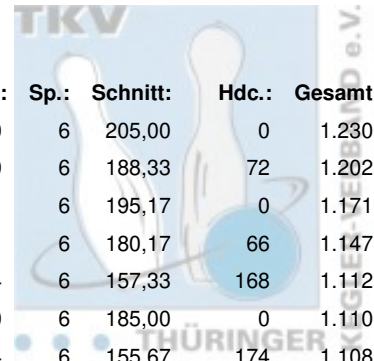

Atrium Cup 2022 Damen

20.11.2022 Weimar - SuperBowl Weimar

Platz:	Name:	Club / Verein:	LV:	Pins:	Sp.:	Schnitt:	Hdc.:	Gesamt:
1	Porsche, Anja	Weimarer Bowlingfüchse 04	THÜ	1.230	6	205,00	0	1.230
2	Engel, Martina	Roma Bowlers	THÜ	1.130	6	188,33	72	1.202
3	Thieme, Marie-Christine	Roma Bowlers	THÜ	1.171	6	195,17	0	1.171
4	Dierl, Margitta	Roma Bowlers	THÜ	1.081	6	180,17	66	1.147
5	Piquardt, Sheila	Roma Bowlers	THÜ	944	6	157,33	168	1.112
6	Hofmann, Vivian	1. JBC "JEMBO Bunny's"	THÜ	1.110	6	185,00	0	1.110
7	Eilenstein, Sissi	Weimarer Bowlingfüchse 04	THÜ	934	6	155,67	174	1.108
8	Mitschke, Carolin	Roma Bowlers	THÜ	1.020	6	170,00	24	1.044
9	Könitzer, Yvonne	1. BV Starbowling Nordhausen	THÜ	981	6	163,50	54	1.035
10	Luschinski, Sylvana	Erfurter Bowling Löwen	THÜ	923	6	153,83	108	1.031
11	Schulze, Karin	Weimarer Bowlingfüchse 04	THÜ	901	6	150,17	126	1.027
12	Bouvier, Nicole	Weimarer Bowlingfüchse 04	THÜ	842	6	140,33	180	1.022
13	Kaiser, Signe	SportBowler Erfurt	THÜ	912	6	152,00	102	1.014
14	Porsche, Ingrid	Weimarer Bowlingfüchse 04	THÜ	929	6	154,83	78	1.007