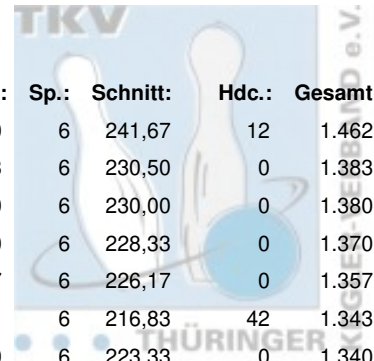

Atrium Cup 2022 Herren

20.11.2022 Weimar - SuperBowl Weimar

Platz:	Name:	Club / Verein:	LV:	Pins:	Sp.:	Schnitt:	Hdc.:	Gesamt:
1	Rentsch, Mirko	1. Mühlhäuser BC 98	THÜ	1.450	6	241,67	12	1.462
2	Wagner, Marcel	1. Mühlhäuser BC 98	THÜ	1.383	6	230,50	0	1.383
3	Marthin, Jan	1. Mühlhäuser BC 98	THÜ	1.380	6	230,00	0	1.380
4	Schmid, Mirko	BSG Fiskus Erfurt	THÜ	1.370	6	228,33	0	1.370
5	Witt, Anton	1. Mühlhäuser BC 98	THÜ	1.357	6	226,17	0	1.357
6	Haun, André	Saale Schwarzta Bowling 1997	THÜ	1.301	6	216,83	42	1.343
7	Keil, Marcel	Roma Bowlers	THÜ	1.340	6	223,33	0	1.340
8	Gottlöber, Christoph	Saale Schwarzta Bowling 1997	THÜ	1.324	6	220,67	12	1.336
9	Große, Daniel	1. Mühlhäuser BC 98	THÜ	1.315	6	219,17	0	1.315
10	Lindig, Ralf	Saale Schwarzta Bowling 1997	THÜ	1.190	6	198,33	120	1.310
11	Buri, Christian	Roma Bowlers	THÜ	1.261	6	210,17	30	1.291
12	Fischer, Kai	Roma Bowlers	THÜ	1.247	6	207,83	6	1.253
13	Schubert, René	1. BV Starbowling Nordhausen	THÜ	1.144	6	190,67	108	1.252
14	Wiegleb, Danny	1. BV Starbowling Nordhausen	THÜ	1.147	6	191,17	102	1.249
15	Haun, Frank	Saale Schwarzta Bowling 1997	THÜ	1.058	6	176,33	180	1.238
16	Schröder, Dieter	1. Mühlhäuser BC 98	THÜ	1.093	6	182,17	144	1.237
17	Haubold, Lucas	1. Mühlhäuser BC 98	THÜ	1.236	6	206,00	0	1.236
18	Kupfernagel, Thomas	1. Geraer Bowlingverein	THÜ	1.212	6	202,00	12	1.224
19	Reiter, Lutz	Erfurter Bowling Löwen	THÜ	1.025	6	170,83	180	1.205
20	Hering, Andreas	Saale Schwarzta Bowling 1997	THÜ	1.141	6	190,17	60	1.201
21	Mewes, Frank	Roma Bowlers	THÜ	1.087	6	181,17	108	1.195
22	Kaiser, Henry	SportBowler Erfurt	THÜ	1.002	6	167,00	180	1.182
23	Seeger, Michael	1. Geraer Bowlingverein	THÜ	1.087	6	181,17	90	1.177
24	Berger, Marcel	1. BV Starbowling Nordhausen	THÜ	1.087	6	181,17	78	1.165
25	Hartwig, Felix	Roma Bowlers	THÜ	965	6	160,83	180	1.145
26	Dervenich, Jan	Roma Bowlers	THÜ	1.101	6	183,50	30	1.131
27	Stang, Thomas	Roma Bowlers	THÜ	939	6	156,50	180	1.119
28	Jäckel, Martin	Roma Bowlers	THÜ	918	6	153,00	180	1.098
29	Schütz, Bernhard	1. Geraer Bowlingverein	THÜ	917	6	152,83	180	1.097
30	Sommerfeld, Rolf	SV Südring Erfurt	THÜ	944	6	157,33	150	1.094
31	Krupinski, Michael	SSV Vimaria Weimar	THÜ	1.023	6	170,50	48	1.071
32	Kühn, Mike	Roma Bowlers	THÜ	1.064	6	177,33	6	1.070
33	Grömmer, Valentin Tayren	Weimarer Bowlingfüchse 04	THÜ	680	6	113,33	180	860