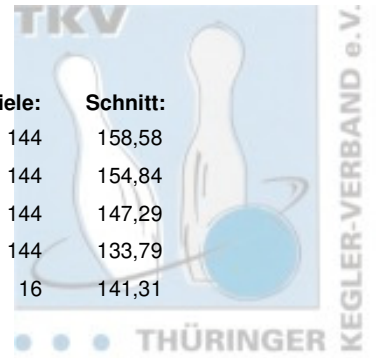

## 2. Landesklasse Staffel 2 Herren - gesamt

### Abschlusstabelle

Platz:	Team:	Punkte:	Pins:	Spiele:	Schnitt:
1	1. Geraer Bowlingverein III	308	22.835	144	158,58
2	BC Erfurt 2000 II	274	22.297	144	154,84
3	BSG Fiskus Erfurt II	246	21.210	144	147,29
4	Erfurter Bowling Löwen II	172	19.266	144	133,79
5	Roma Bowlers VI	16	2.261	16	141,31