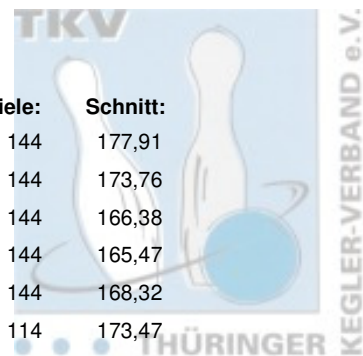

## 2. Landesliga Staffel 1 Herren - gesamt

### Abschlusstabelle

Platz:	Team:	Punkte:	Pins:	Spiele:	Schnitt:
1	SV Südring Erfurt I	336	25.619	144	177,91
2	BC Rot-Weiß Erfurt I	290	25.021	144	173,76
3	1. JBC "JEMBO Bunny's" I	248	23.959	144	166,38
4	BC Pin Bowl Eisenach I	244	23.827	144	165,47
5	Saale Schwarzza Bowling 1997 II	240	24.238	144	168,32
6	SSV Vimaria Weimar I	154	19.776	114	173,47

## 2. Landesliga Staffel 1 Herren - 6. Spieltag

17.03.2024 Weimar - SuperBowl Weimar Leitung: BC Rot-Weiß Erfurt I

Platz:	Team:	Punkte:	Pins:	Spiele:	Schnitt:
1	SV Südring Erfurt I	64	4.287	24	178,63
2	Saale Schwarzza Bowling 1997 II	46	4.210	24	175,42
3	BC Rot-Weiß Erfurt I	46	4.134	24	172,25
4	BC Pin Bowl Eisenach I	42	4.083	24	170,13
5	1. JBC "JEMBO Bunny's" I	42	4.056	24	169,00
6	SSV Vimaria Weimar I	12	3.140	18	174,44