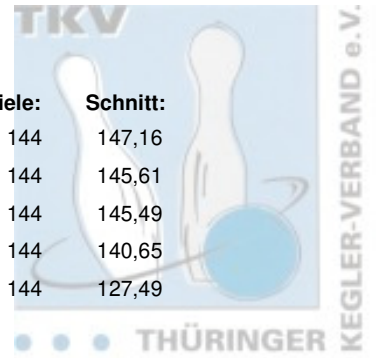

2. Landesliga Damen - gesamt

Abschlusstabelle

Platz:	Team:	Punkte:	Pins:	Spiele:	Schnitt:
1	Erfurter Bowling Löwen I	279	21.191	144	147,16
2	1. JBC "JEMBO Bunny's" III	247	20.968	144	145,61
3	SSV Vimaria Weimar I	245	20.951	144	145,49
4	1. Eisenacher BV 2000 I	201	20.253	144	140,65
5	Erfurter Bowling Löwen II	108	18.359	144	127,49

2. Landesliga Damen - 6. Spieltag

17.03.2024 Eisenach - Bowling Center Eisenach Leitung: 1. Eisenacher BV 2000 I

Platz:	Team:	Punkte:	Pins:	Spiele:	Schnitt:
1	Erfurter Bowling Löwen I	56	3.575	24	148,96
2	SSV Vimaria Weimar I	40	3.390	24	141,25
3	1. JBC "JEMBO Bunny's" III	34	3.215	24	133,96
4	1. Eisenacher BV 2000 I	32	3.328	24	138,67
5	Erfurter Bowling Löwen II	18	2.938	24	122,42