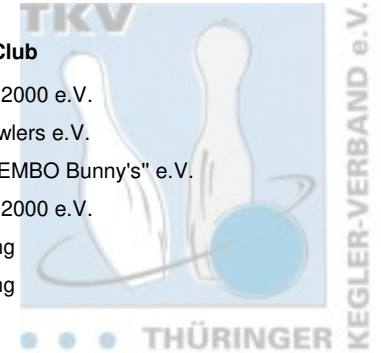

Jugend B weiblich

Platz	Name	Schnitt	Pins	Spiele	Hi-Game
1	Heinrich, Frieda	126,50	1.518	12	150
2	Boin, Manja	120,92	1.451	12	147
3	Themel, Emily	116,17	697	6	135
4	Matoyan, Lori	115,50	1.386	12	145
5	Röbler, Mia Sophie	104,08	1.249	12	127
6	Schuster, Emilie	83,75	1.005	12	100

Land	Verein / Club
THÜ	BC Erfurt 2000 e.V.
THÜ	Roma Bowlers e.V.
THÜ	1. JBC "JEMBO Bunny's" e.V.
THÜ	BC Erfurt 2000 e.V.
THÜ	SV Südring
THÜ	SV Südring

Jugend B weiblich - 2. Spieltag

17.09.2023

Weimar - SuperBowl