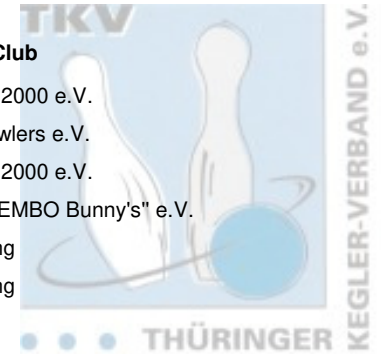

Jugend B weiblich

Platz	Name	Schnitt	Pins	Spiele	Hi-Game
1	Heinrich, Frieda	131,70	3.951	30	170
2	Boin, Manja	125,17	3.755	30	178
3	Matoyan, Lori	118,13	2.835	24	145
4	Themel, Emily	116,67	2.800	24	145
5	Rößler, Mia Sophie	99,57	2.987	30	127
6	Schuster, Emilie	89,77	2.693	30	136

Land	Verein / Club
THÜ	BC Erfurt 2000 e.V.
THÜ	Roma Bowlers e.V.
THÜ	BC Erfurt 2000 e.V.
THÜ	1. JBC "JEMBO Bunny's" e.V.
THÜ	SV Südring
THÜ	SV Südring