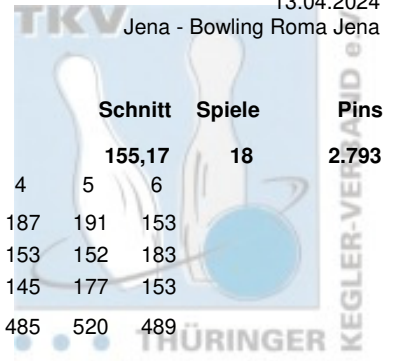

# Landesmeisterschaft Thüringen 2023/2024 Trio Seniorinnen B/C

13.04.2024

## Platz Team

### 1 Dierl & Förstel & Freitag

Roma Bowlers

Freitag, Ines

Förstel, Gisela

Dierl, Margitta

Team:

Pins /Sp.	Schnitt	HI	Spiel:	1	2	3	4	5	6
954 / 6	159,00	191		163	151	109	187	191	153
921 / 6	153,50	183		155	132	146	153	152	183
918 / 6	153,00	177		137	133	173	145	177	153
2.793 / 18	155,17	520		455	416	428	485	520	489