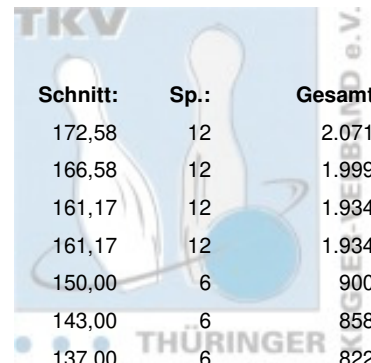

# Landesmeisterschaften Thüringen 2023/2024 Seniorinnen B

10.02.2024 - 11.02.2024 Jena - Bowling Roma

Platz:	Name:	Club / Verein:	LV:	Schnitt:	Sp.:	Gesamt:
1	Boin, Ina	BC Rot-Weiß Erfurt	THÜ	172,58	12	2.071
2	Schau, Sabine	1. JBC "JEMBO Bunny's"	THÜ	166,58	12	1.999
3	Dierl, Margitta	Roma Bowlers	THÜ	161,17	12	1.934
3	Porsche, Ingrid	Weimarer Bowlingfuchse 04	THÜ	161,17	12	1.934
5	Schröder, Elke	1. Mühlhäuser BC 98	THÜ	150,00	6	900
6	Lepper, Simone	1. Geraer Bowlingverein	THÜ	143,00	6	858
7	Natke, Rita	BC Erfurt 2000	THÜ	137,00	6	822
8	Schütz, Martina	1. Geraer Bowlingverein	THÜ	134,50	6	807
9	Geithner, Andrea	1. Geraer Bowlingverein	THÜ	132,00	6	792

# Landesmeisterschaften Thüringen 2023/2024 Seniorinnen B

## Finale

11.02.2024  
Jena - Bowling Roma

Platz	Name	Verein	LV	Übertrag	Pins	Spiele	Schnitt	Gesamt
1	Boin, Ina	<b>BC Rot-Weiß Erfurt e.V.</b>	<b>THÜ</b>	<b>1.058</b>	<b>2.071</b>	<b>12</b>	<b>172,58</b>	<b>2.071</b>
		Pins: 1.013 Spiele: 6 Schnitt: 168,83	HI: 190	Spiele: 126 178	171 158	190 190		
2	Schau, Sabine	<b>1. JBC "JEMBO Bunny's" e.V.</b>	<b>THÜ</b>	<b>1.066</b>	<b>1.999</b>	<b>12</b>	<b>166,58</b>	<b>1.999</b>
		Pins: 933 Spiele: 6 Schnitt: 155,50	HI: 184	Spiele: 156 159	184 151	136 147		
3	Porsche, Ingrid	<b>Weimarer Bowlingfüchse 04 e.V.</b>	<b>THÜ</b>	<b>925</b>	<b>1.934</b>	<b>12</b>	<b>161,17</b>	<b>1.934</b>
		Pins: 1.009 Spiele: 6 Schnitt: 168,17	HI: 184	Spiele: 153 157	184 174	184 157		
3	Dierl, Margitta	<b>Roma Bowlers e.V.</b>	<b>THÜ</b>	<b>980</b>	<b>1.934</b>	<b>12</b>	<b>161,17</b>	<b>1.934</b>
		Pins: 954 Spiele: 6 Schnitt: 159,00	HI: 212	Spiele: 167 107	167 155	146 212		