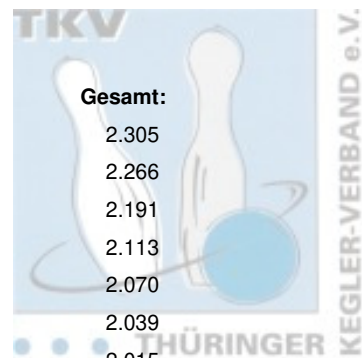

Thüringer Landesmeisterschaft 2024 Doppel Damen

03.02.2024 - 04.02.2024 Jena / Erfurt - Bowling Roma / Bowling im Vilnius

Platz:	Team:	LV:	Schnitt:	Spiele:	Gesamt:
1	Keil, Julia & Thieme, Marie-Christine	THÜ	192,08	12	2.305
2	Deuschle, Karin & Müller, Antje	THÜ	188,83	12	2.266
3	Eichhorn, Cornelia & Hofmann, Vivian	THÜ	182,58	12	2.191
4	Könitzer, Yvonne & Porsche, Anja	THÜ	176,08	12	2.113
5	Morawietz, Diana & Töpfer, Sandra	THÜ	172,50	12	2.070
6	Dierl, Margitta & Förstel, Gisela	THÜ	169,92	12	2.039
✗	Hirschberg, Sylvia & Petruch, Claudia	THÜ	167,92	12	2.015
8	Gebert, Susanne & Rößler, Laura	THÜ	166,58	12	1.999
9	Engel, Martina & Mitschke, Carolin	THÜ	163,42	12	1.961
10	Steuber, Jessica & Teichmüller, Katrin	THÜ	162,92	12	1.955
11	Hasanovic, Sara & Schütz, Martina	THÜ	154,58	12	1.855
12	Ogorek, Beate & Ogorek, Sophie	THÜ	145,50	12	1.746
13	Piquardt, Sheila & Wagner, Manuela	THÜ	143,75	12	1.725
14	Apel, Manuela & Schröder, Elke	THÜ	142,75	12	1.713
15	Glosner, Annett & Glosner, Cynthia	THÜ	138,00	12	1.656
16	Hannakampf, Bärbel & Luschinski, Sylvana	THÜ	136,00	12	1.632
17	Lepper, Simone & Tschirschke, Roswita	THÜ	130,50	12	1.566
18	Kaps, Doris & Tangermann, Heike	THÜ	126,25	12	1.515