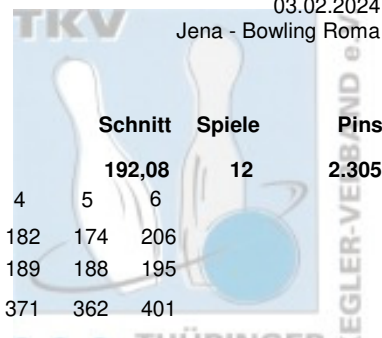

Thüringer Landesmeisterschaft 2024 Doppel Damen Vorrunde

03.02.2024
Jena - Bowling Roma

Platz	Team	LV						Schnitt	Spiele	Pins
1	Keil, Julia & Thieme, Marie-Christine	THÜ						192,08	12	2.305
	Roma Bowlers	Pins /Sp.	Schnitt	HI	Spiel: 1 2 3 4 5 6					
	Thieme, Marie-Christine	1.191 / 6	198,50	256	193	180	256	182	174	206
	Keil, Julia	1.114 / 6	185,67	213	213	164	165	189	188	195
	Team:	2.305 / 12	192,08	421	406	344	421	371	362	401
2	Deuschle, Karin & Müller, Antje	THÜ						188,83	12	2.266
	1. JBC "JEMBO Bunny's"	Pins /Sp.	Schnitt	HI	Spiel: 1 2 3 4 5 6					
	Müller, Antje	1.165 / 6	194,17	226	174	207	226	168	186	204
	Deuschle, Karin	1.101 / 6	183,50	222	185	174	222	179	159	182
	Team:	2.266 / 12	188,83	448	359	381	448	347	345	386
3	Eichhorn, Cornelia & Hofmann, Vivian	THÜ						182,58	12	2.191
	Roma Bowlers	Pins /Sp.	Schnitt	HI	Spiel: 1 2 3 4 5 6					
	Hofmann, Vivian	1.097 / 6	182,83	211	202	147	149	199	189	211
	Eichhorn, Cornelia	1.094 / 6	182,33	214	214	164	166	193	179	178
	Team:	2.191 / 12	182,58	416	416	311	315	392	368	389
4	Könitzer, Yvonne & Porsche, Anja	THÜ						176,08	12	2.113
	Weimarer Bowlingfüchse 04	Pins /Sp.	Schnitt	HI	Spiel: 1 2 3 4 5 6					
	Porsche, Anja	1.109 / 6	184,83	236	158	181	236	233	150	151
	Könitzer, Yvonne	1.004 / 6	167,33	188	149	178	163	182	144	188
	Team:	2.113 / 12	176,08	415	307	359	399	415	294	339
5	Morawietz, Diana & Töpfer, Sandra	THÜ						172,50	12	2.070
	SportBowler Erfurt	Pins /Sp.	Schnitt	HI	Spiel: 1 2 3 4 5 6					
	Morawietz, Diana	1.056 / 6	176,00	204	204	192	173	135	173	179
	Töpfer, Sandra	1.014 / 6	169,00	202	170	202	153	160	161	168
	Team:	2.070 / 12	172,50	394	374	394	326	295	334	347
6	Dierl, Margitta & Förstel, Gisela	THÜ						169,92	12	2.039
	Roma Bowlers	Pins /Sp.	Schnitt	HI	Spiel: 1 2 3 4 5 6					
	Förstel, Gisela	1.061 / 6	176,83	186	182	170	178	186	176	169
	Dierl, Margitta	978 / 6	163,00	201	188	156	124	170	139	201
	Team:	2.039 / 12	169,92	370	370	326	302	356	315	370
7	Hirschberg, Sylvia & Petruch, Claudia	THÜ						167,92	12	2.015
	1. JBC "JEMBO Bunny's"	Pins /Sp.	Schnitt	HI	Spiel: 1 2 3 4 5 6					
	Hirschberg, Sylvia	1.074 / 6	179,00	218	183	146	151	218	184	192
	Petruch, Claudia	941 / 6	156,83	174	148	174	135	163	167	154
	Team:	2.015 / 12	167,92	381	331	320	286	381	351	346
8	Gebert, Susanne & Rößler, Laura	THÜ						166,58	12	1.999
	SportBowler Erfurt	Pins /Sp.	Schnitt	HI	Spiel: 1 2 3 4 5 6					
	Rößler, Laura	1.024 / 6	170,67	194	169	159	182	148	194	172
	Gebert, Susanne	975 / 6	162,50	188	171	162	154	177	123	188
	Team:	1.999 / 12	166,58	360	340	321	336	325	317	360
9	Engel, Martina & Mitschke, Carolin	THÜ						163,42	12	1.961
	Roma Bowlers	Pins /Sp.	Schnitt	HI	Spiel: 1 2 3 4 5 6					
	Mitschke, Carolin	1.057 / 6	176,17	223	158	170	223	137	162	207
	Engel, Martina	904 / 6	150,67	179	171	179	100	157	161	136
	Team:	1.961 / 12	163,42	349	329	349	323	294	323	343
10	Steuber, Jessica & Teichmüller, Katrin	THÜ						162,92	12	1.955
	1. Eisenacher BV 2000	Pins /Sp.	Schnitt	HI	Spiel: 1 2 3 4 5 6					
	Steuber, Jessica	1.070 / 6	178,33	214	170	143	163	214	200	180
	Teichmüller, Katrin	885 / 6	147,50	189	177	189	110	132	126	151
	Team:	1.955 / 12	162,92	347	347	332	273	346	326	331