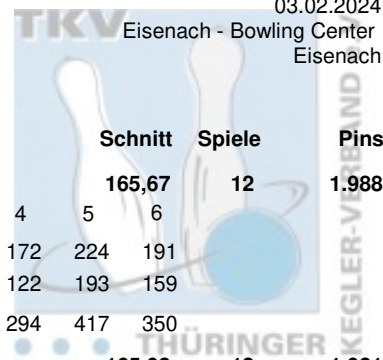

Thüringer Landesmeisterschaft 2024 Doppel Herren

Vorrunde

03.02.2024

Platz	Team	LV						Schnitt	Spiele	Pins				
		THÜ						165,67	12	1.988				
		Pins	/Sp.	Schnitt	HI	Spiel:								
21	Koch, Tino & Schröder, Dieter 1. Mühlhäuser BC 98					1	2	3	4	5	6			
	Koch, Tino	1.090	/ 6	181,67	224	173	140	190	172	224	191			
	Schröder, Dieter	898	/ 6	149,67	193	152	98	174	122	193	159			
	Team:	1.988	/ 12	165,67	417	325	238	364	294	417	350			
22	Koschella, Enrico & Oppel, Fritz BC Rot-Weiß Erfurt					1	2	3	4	5	6			
	Oppel, Fritz	1.015	/ 6	169,17	210	159	142	158	210	187	159			
	Koschella, Enrico	966	/ 6	161,00	190	164	190	190	165	144	113			
	Team:	1.981	/ 12	165,08	375	323	332	348	375	331	272			
23	Lumme, Marcel & Pfeil, Danny BC Pin Bowl Eisenach					1	2	3	4	5	6			
	Lumme, Marcel	1.032	/ 6	172,00	203	145	137	182	192	203	173			
	Pfeil, Danny	937	/ 6	156,17	187	162	160	133	158	187	137			
	Team:	1.969	/ 12	164,08	390	307	297	315	350	390	310			
24	Rentsch, Frank & Walther, Karsten 1. Mühlhäuser BC 98					1	2	3	4	5	6			
	Walther, Karsten	981	/ 6	163,50	194	164	179	160	194	133	151			
	Rentsch, Frank	981	/ 6	163,50	213	158	158	173	157	122	213			
	Team:	1.962	/ 12	163,50	364	322	337	333	351	255	364			
25	Golke, Mario & Kunze, René Roma Bowlers					1	2	3	4	5	6			
	Golke, Mario	970	/ 6	161,67	203	132	203	132	167	143	193			
	Kunze, René	962	/ 6	160,33	190	160	142	190	169	156	145			
	Team:	1.932	/ 12	161,00	345	292	345	322	336	299	338			
26	Rost, Steffen & Schneidewind, Karsten 1. Geraer Bowlingverein					1	2	3	4	5	6			
	Schneidewind, Karsten	953	/ 6	158,83	172	160	157	159	172	160	145			
	Rost, Steffen	949	/ 6	158,17	186	132	132	186	159	180	160			
	Team:	1.902	/ 12	158,50	345	292	289	345	331	340	305			
27	Blankenburg, Ingo & Heinemann, Andreas SportBowler Erfurt					1	2	3	4	5	6			
	Blankenburg, Ingo	951	/ 6	158,50	187	118	187	163	172	148	163			
	Heinemann, Andreas	934	/ 6	155,67	179	147	179	132	160	168	148			
	Team:	1.885	/ 12	157,08	366	265	366	295	332	316	311			
28	Römer, Marco & Schmidt, Norbert 1. Mühlhäuser BC 98					1	2	3	4	5	6			
	Römer, Marco	1.006	/ 6	167,67	205	169	125	145	205	184	178			
	Schmidt, Norbert	835	/ 6	139,17	147	147	145	127	135	138	143			
	Team:	1.841	/ 12	153,42	340	316	270	272	340	322	321			
29	Artes, Ralf & Frey, Frank-Peter SV Südring Erfurt					1	2	3	4	5	6			
	Frey, Frank-Peter	985	/ 6	164,17	236	138	236	162	141	158	150			
	Artes, Ralf	803	/ 6	133,83	190	131	190	104	127	116	135			
	Team:	1.788	/ 12	149,00	426	269	426	266	268	274	285			
30	Ruß, Uwe & Themel, Dieter 1. JBC "JEMBO Bunny's"					1	2	3	4	5	6			
	Themel, Dieter	935	/ 6	155,83	188	133	150	141	184	139	188			
	Ruß, Uwe	808	/ 6	134,67	166	104	136	166	136	133	133			
	Team:	1.743	/ 12	145,25	321	237	286	307	320	272	321