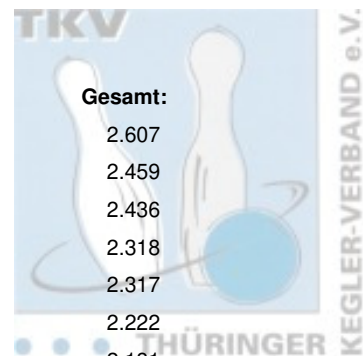

Thüringer Landesmeisterschaft 2024 Doppel Herren

03.02.2024 - 04.02.2024 Eisenach / Weimar - Bowling Center Eisenach / SuperBowl Wei

Platz:	Team:	LV:	Schnitt:	Spiele:	Gesamt:
1	Dervenich, Jan & Keil, Marcel	THÜ	217,25	12	2.607
2	Haubold, Lucas & Witt, Anton	THÜ	204,92	12	2.459
3	Große, Daniel & Rentsch, Mirko	THÜ	203,00	12	2.436
4	Gebert, Frank & Schmid, Mirko	THÜ	193,17	12	2.318
5	Gottlöber, Christoph & Haun, André	THÜ	193,08	12	2.317
6	Freygang, Tom & Thümmler, Alexander	THÜ	185,17	12	2.222
7	Reinert, Stefan & Zitzmann, Alexander	THÜ	181,75	12	2.181
8	Krupinski, Michael & Thieme, Thomas	THÜ	181,58	12	2.179
9	Buri, Christian & Pfeifer, Lukas	THÜ	178,33	12	2.140
10	Lindig, Ralf & Witt, Thomas	THÜ	176,50	12	2.118
11	Hirsch, Andreas & Löhning, Steffen	THÜ	174,33	12	2.092
12	Marthin, Jan & Wagner, Marcel	THÜ	174,25	12	2.091
13	Berger, Marcel & Schulz, Candy	THÜ	173,67	12	2.084
14	Kühn, Mike & Treske, Ole Kilian	THÜ	173,00	12	2.076
15	Geithner, Daniel & Seeger, Michael	THÜ	171,25	12	2.055
16	König, Marcel & Petzold, Stefan	THÜ	170,17	12	2.042
17	Gebhardt, Tino & Pullwitt, Frank	THÜ	169,92	12	2.039
18	Kupfernagel, Thomas & Prousa, Mike	THÜ	169,67	12	2.036
19	Busch, Benjamin & Zwirnmann, Max	THÜ	168,92	12	2.027
20	Bindernagel, Max & Samtleben, Klaus	THÜ	168,08	12	2.017
21	Koch, Tino & Schröder, Dieter	THÜ	165,67	12	1.988
22	Koschella, Enrico & Oppel, Fritz	THÜ	165,08	12	1.981
23	Lumme, Marcel & Pfeil, Danny	THÜ	164,08	12	1.969
24	Rentsch, Frank & Walther, Karsten	THÜ	163,50	12	1.962
25	Golke, Mario & Kunze, René	THÜ	161,00	12	1.932
26	Rost, Steffen & Schneidewind, Karsten	THÜ	158,50	12	1.902
27	Blankenburg, Ingo & Heinemann, Andreas	THÜ	157,08	12	1.885
28	Römer, Marco & Schmidt, Norbert	THÜ	153,42	12	1.841
29	Artes, Ralf & Frey, Frank-Peter	THÜ	149,00	12	1.788
30	Ruß, Uwe & Themel, Dieter	THÜ	145,25	12	1.743
31	Hoke, Robby & Schütz, Bernhard	THÜ	143,25	12	1.719