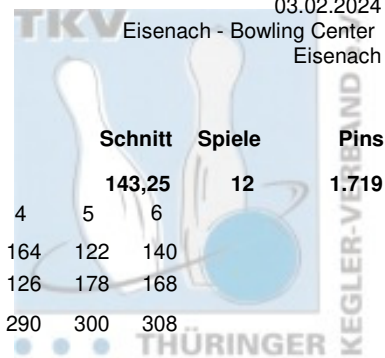

Pins

143,25

12

1.719

Thüringer Landesmeisterschaft 2024 Doppel Herren

03.02.2024 - 04.02.2024
Eisenach / Weimar - Bowling Center Eisenach /
SuperBowl Weimar

Einzelwertung für Rangliste

Platz	Name	Schnitt	Pins	Sp	Hi	Lo	Diff	Land	Verein / Club	EDV -Nr
1	Dervenich, Jan	223,17	1.339	6	246	160	86	THÜ	Roma Bowlers e.V.	354
	Vorrunde	223,17	1.339	6	246	160	86		245 160 243 234 246 211	
2	Haubold, Lucas	215,33	1.292	6	234	187	47	THÜ	1. Mühlhäuser Bowling Club 98 e.V.	85
	Vorrunde	215,33	1.292	6	234	187	47		234 187 204 218 217 232	
3	Keil, Marcel	211,33	1.268	6	236	172	64	THÜ	Roma Bowlers e.V.	575
	Vorrunde	211,33	1.268	6	236	172	64		225 236 229 193 172 213	
4	Große, Daniel	208,67	1.252	6	240	184	56	THÜ	1. Mühlhäuser Bowling Club 98 e.V.	4649
	Vorrunde	208,67	1.252	6	240	184	56		204 213 240 184 218 193	
5	Haun, André	201,50	1.209	6	245	145	100	THÜ	Saale Schwarzza Bowling 1997 e.V.	257
	Vorrunde	201,50	1.209	6	245	145	100		214 145 244 245 182 179	
6	Freygang, Tom	199,67	1.198	6	227	162	65	THÜ	Roma Bowlers e.V.	981
	Vorrunde	199,67	1.198	6	227	162	65		225 202 205 227 177 162	
7	Gebert, Frank	198,33	1.190	6	252	166	86	THÜ	BSG Fiskus Erfurt e.V.	248
	Vorrunde	198,33	1.190	6	252	166	86		168 228 166 252 187 189	
8	Rentsch, Mirko	197,33	1.184	6	214	190	24	THÜ	1. Mühlhäuser Bowling Club 98 e.V.	338
	Vorrunde	197,33	1.184	6	214	190	24		191 214 204 191 194 190	
9	Reinert, Stefan	195,67	1.174	6	242	160	82	THÜ	SportBowler Erfurt e.V.	493
	Vorrunde	195,67	1.174	6	242	160	82		200 202 201 160 242 169	
10	Witt, Anton	194,50	1.167	6	245	149	96	THÜ	1. Mühlhäuser Bowling Club 98 e.V.	566
	Vorrunde	194,50	1.167	6	245	149	96		159 149 235 245 189 190	
11	Wagner, Marcel	191,00	1.146	6	222	173	49	THÜ	1. Mühlhäuser Bowling Club 98 e.V.	4650
	Vorrunde	191,00	1.146	6	222	173	49		185 222 180 191 195 173	
12	Schmid, Mirko	188,00	1.128	6	220	160	60	THÜ	BSG Fiskus Erfurt e.V.	31
	Vorrunde	188,00	1.128	6	220	160	60		196 197 220 164 160 191	
13	Krupinski, Michael	188,00	1.128	6	206	140	66	THÜ	SSV Vimaria Weimar '91 e.V.	470
	Vorrunde	188,00	1.128	6	206	140	66		183 204 206 201 140 194	
14	Pfeifer, Lukas	186,83	1.121	6	223	138	85	THÜ	Roma Bowlers e.V.	606
	Vorrunde	186,83	1.121	6	223	138	85		158 138 213 201 223 188	
15	Gottlöber, Christoph	184,67	1.108	6	199	156	43	THÜ	Saale Schwarzza Bowling 1997 e.V.	810
	Vorrunde	184,67	1.108	6	199	156	43		199 193 197 156 199 164	
16	Gebhardt, Tino	184,17	1.105	6	223	149	74	THÜ	Erfurter Bowling Löwen e.V.	706
	Vorrunde	184,17	1.105	6	223	149	74		223 149 198 170 182 183	
17	Bindernagel, Max	183,00	1.098	6	222	138	84	THÜ	BC Erfurt 2000 e.V.	11098
	Vorrunde	183,00	1.098	6	222	138	84		198 185 196 222 138 159	
18	Koch, Tino	181,67	1.090	6	224	140	84	THÜ	1. Mühlhäuser Bowling Club 98 e.V.	936
	Vorrunde	181,67	1.090	6	224	140	84		173 140 190 172 224 191	
19	Schulz, Candy	181,33	1.088	6	202	169	33	THÜ	1. BV Starbowling Nordhausen e.V.	158
	Vorrunde	181,33	1.088	6	202	169	33		182 169 177 172 202 186	
20	Kühn, Mike	178,33	1.070	6	216	158	58	THÜ	Roma Bowlers e.V.	167
	Vorrunde	178,33	1.070	6	216	158	58		193 179 165 216 159 158	
21	Prousa, Mike	177,67	1.066	6	190	169	21	THÜ	1. Geraer BV - TSV 1880 Gera-Zwötzen	862
	Vorrunde	177,67	1.066	6	190	169	21		181 187 169 169 190 170	
22	Witt, Thomas	177,17	1.063	6	244	148	96	THÜ	Saale Schwarzza Bowling 1997 e.V.	564
	Vorrunde	177,17	1.063	6	244	148	96		188 150 244 148 160 173	
23	Geithner, Daniel	177,00	1.062	6	200	141	59	THÜ	1. Geraer BV - TSV 1880 Gera-Zwötzen	618
	Vorrunde	177,00	1.062	6	200	141	59		171 187 141 189 200 174	