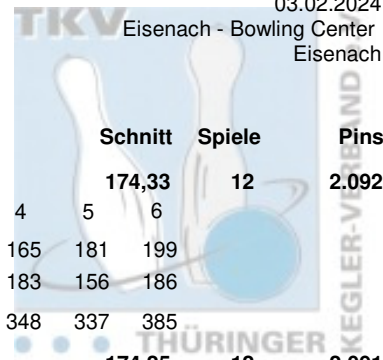

Thüringer Landesmeisterschaft 2024 Doppel Herren

Vorrunde

03.02.2024

Platz	Team					LV						Schnitt	Spiele	Pins
						THÜ								
11	Hirsch, Andreas & Löhning, Steffen											174,33	12	2.092
	BC Rot-Weiß Erfurt	Pins	/Sp.	Schnitt	HI	Spiel:	1	2	3	4	5	6		
	Löhning, Steffen	1.049	/ 6	174,83	199	167	183	154	165	181	199			
	Hirsch, Andreas	1.043	/ 6	173,83	211	147	160	211	183	156	186			
	Team:	2.092	/ 12	174,33	385	314	343	365	348	337	385			
12	Marthin, Jan & Wagner, Marcel											174,25	12	2.091
	1. Mühlhäuser BC 98	Pins	/Sp.	Schnitt	HI	Spiel:	1	2	3	4	5	6		
	Wagner, Marcel	1.146	/ 6	191,00	222	185	222	180	191	195	173			
	Marthin, Jan	945	/ 6	157,50	196	196	180	134	146	138	151			
	Team:	2.091	/ 12	174,25	402	381	402	314	337	333	324			
13	Berger, Marcel & Schulz, Candy											173,67	12	2.084
	1. BV Starbowling Nordhausen	Pins	/Sp.	Schnitt	HI	Spiel:	1	2	3	4	5	6		
	Schulz, Candy	1.088	/ 6	181,33	202	182	169	177	172	202	186			
	Berger, Marcel	996	/ 6	166,00	202	138	158	180	202	147	171			
	Team:	2.084	/ 12	173,67	374	320	327	357	374	349	357			
14	Kühn, Mike & Treske, Ole Kilian											173,00	12	2.076
	Roma Bowlers	Pins	/Sp.	Schnitt	HI	Spiel:	1	2	3	4	5	6		
	Kühn, Mike	1.070	/ 6	178,33	216	193	179	165	216	159	158			
	Treske, Ole Kilian	1.006	/ 6	167,67	202	124	148	202	175	171	186			
	Team:	2.076	/ 12	173,00	391	317	327	367	391	330	344			
15	Geithner, Daniel & Seeger, Michael											171,25	12	2.055
	1. Geraer Bowlingverein	Pins	/Sp.	Schnitt	HI	Spiel:	1	2	3	4	5	6		
	Geithner, Daniel	1.062	/ 6	177,00	200	171	187	141	189	200	174			
	Seeger, Michael	993	/ 6	165,50	191	172	164	127	190	191	149			
	Team:	2.055	/ 12	171,25	391	343	351	268	379	391	323			
16	König, Marcel & Petzold, Stefan											170,17	12	2.042
	Roma Bowlers	Pins	/Sp.	Schnitt	HI	Spiel:	1	2	3	4	5	6		
	König, Marcel	1.059	/ 6	176,50	214	163	185	164	137	196	214			
	Petzold, Stefan	983	/ 6	163,83	233	157	177	151	173	233	92			
	Team:	2.042	/ 12	170,17	429	320	362	315	310	429	306			
17	Gebhardt, Tino & Pullwitt, Frank											169,92	12	2.039
	Erfurter Bowling Löwen	Pins	/Sp.	Schnitt	HI	Spiel:	1	2	3	4	5	6		
	Gebhardt, Tino	1.105	/ 6	184,17	223	223	149	198	170	182	183			
	Pullwitt, Frank	934	/ 6	155,67	168	168	153	168	127	160	158			
	Team:	2.039	/ 12	169,92	391	391	302	366	297	342	341			
18	Kupfernagel, Thomas & Prousa, Mike											169,67	12	2.036
	1. Geraer Bowlingverein	Pins	/Sp.	Schnitt	HI	Spiel:	1	2	3	4	5	6		
	Prousa, Mike	1.066	/ 6	177,67	190	181	187	169	169	190	170			
	Kupfernagel, Thomas	970	/ 6	161,67	190	138	154	190	172	151	165			
	Team:	2.036	/ 12	169,67	359	319	341	359	341	341	335			
19	Busch, Benjamin & Zwirnmann, Max											168,92	12	2.027
	Roma Bowlers	Pins	/Sp.	Schnitt	HI	Spiel:	1	2	3	4	5	6		
	Zwirnmann, Max	1.033	/ 6	172,17	183	177	161	183	164	165	183			
	Busch, Benjamin	994	/ 6	165,67	188	166	173	164	174	129	188			
	Team:	2.027	/ 12	168,92	371	343	334	347	338	294	371			
20	Bindernagel, Max & Samtleben, Klaus											168,08	12	2.017
	BC Erfurt 2000	Pins	/Sp.	Schnitt	HI	Spiel:	1	2	3	4	5	6		
	Bindernagel, Max	1.098	/ 6	183,00	222	198	185	196	222	138	159			
	Samtleben, Klaus	919	/ 6	153,17	181	181	141	163	133	152	149			
	Team:	2.017	/ 12	168,08	379	379	326	359	355	290	308