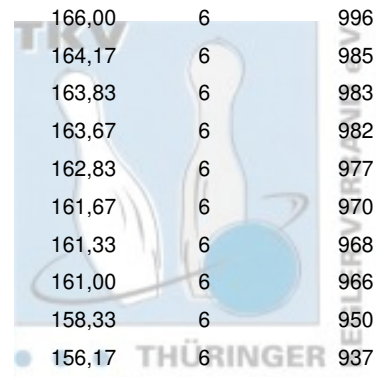

52	Prousa, Mike	1. Geraer Bowlingverein	THÜ	166,00	6	996
54	Schneidewind, Karsten	1. Geraer Bowlingverein	THÜ	164,17	6	985
55	Schütz, Bernhard	1. Geraer Bowlingverein	THÜ	163,83	6	983
56	Busch, Benjamin	Roma Bowlers	THÜ	163,67	6	982
57	Jäckel, Martin	Roma Bowlers	THÜ	162,83	6	977
58	Pfeil, Danny	BC Pin Bowl Eisenach	THÜ	161,67	6	970
59	Mengdehl, Swen	BSG Fiskus Erfurt	THÜ	161,33	6	968
60	Krull, Bernd	BC Pin Bowl Eisenach	THÜ	161,00	6	966
61	Fröhlich, Enrico	1. Geraer Bowlingverein	THÜ	158,33	6	950
62	Lindig, Ralf	Saale Schwarzza Bowling 1997	THÜ	156,17	6	937
63	Hopfgarten, Tobias	1. Eisenacher BV 2000	THÜ	156,00	6	936
64	Wickner, Rene	BC Erfurt 2000	THÜ	153,00	6	918
64	Possner, Harald	BC Pin Bowl Eisenach	THÜ	153,00	6	918
66	Schulz, Marco	1. Geraer Bowlingverein	THÜ	150,50	6	903
67	Artes, Ralf	SV Südring Erfurt	THÜ	150,33	6	902
68	Sandner, Heinz	1. Geraer Bowlingverein	THÜ	148,17	6	889
69	Härtwig, Felix	Roma Bowlers	THÜ	145,67	6	874
70	Porst, Christopher	BC Erfurt 2000	THÜ	141,17	6	847
71	Herrmann, Norbert	BC Erfurt 2000	THÜ	138,50	6	831