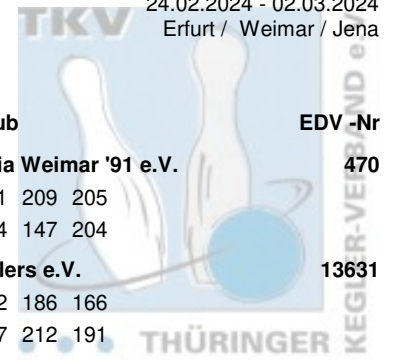

Platz	Name	Schnitt	Pins	Sp	Hi	Lo	Diff	Land	Verein / Club	EDV-Nr
19	Krupinski, Michael	184,58	2.215	12	209	147	62	THÜ	SSV Vimaria Weimar '91 e.V.	470
		Vorrunde 188,17	1.129	6	209	151	58	209	152 203 151 209 205	
		Zwischenrunde 181,00	1.086	6	204	147	57	187	179 195 174 147 204	
20	Buri, Christian	183,92	2.207	12	215	148	67	THÜ	Roma Bowlers e.V.	13631
		Vorrunde 183,67	1.102	6	215	153	62	153	190 215 192 186 166	
		Zwischenrunde 184,17	1.105	6	212	148	64	185	212 148 157 212 191	
21	Reinert, Stefan	183,08	2.197	12	225	141	84	THÜ	SportBowler Erfurt e.V.	493
		Vorrunde 188,67	1.132	6	210	161	49	170	196 161 210 204 191	
		Zwischenrunde 177,50	1.065	6	225	141	84	191	182 157 141 225 169	
22	Gebert, Frank	181,33	1.088	6	226	141	85	THÜ	BSG Fiskus Erfurt e.V.	248
		Vorrunde 181,33	1.088	6	226	141	85	141	173 169 157 222 226	
23	Witzel, Sven	181,33	1.088	6	232	143	89	THÜ	SportBowler Erfurt e.V.	855
		Vorrunde 181,33	1.088	6	232	143	89	143	195 212 154 232 152	
24	Henkel, Marco	180,83	1.085	6	194	148	46	THÜ	BC Pin Ghosts Jena	11083
		Vorrunde 180,83	1.085	6	194	148	46	194	148 190 191 177 185	
25	Seeger, Michael	180,00	1.080	6	215	164	51	THÜ	1. Geraer BV - TSV 1880 Gera-Zwötzen	783
		Vorrunde 180,00	1.080	6	215	164	51	215	170 164 177 164 190	
26	Blankenburg, Ingo	179,83	1.079	6	207	163	44	THÜ	SportBowler Erfurt e.V.	779
		Vorrunde 179,83	1.079	6	207	163	44	207	178 171 163 192 168	
27	Lumme, Marcel	179,58	2.155	12	202	150	52	THÜ	BC Pin Bowl Eisenach e.V.	670
		Vorrunde 182,50	1.095	6	202	150	52	190	199 169 202 185 150	
		Zwischenrunde 176,67	1.060	6	190	165	25	190	168 165 190 180 167	
28	Schumann, Swen	179,00	2.148	12	222	131	91	THÜ	SV Südring	119
		Vorrunde 192,17	1.153	6	222	157	65	197	157 214 222 206 157	
		Zwischenrunde 165,83	995	6	202	131	71	138	154 131 195 175 202	
29	Kunze, René	179,00	1.074	6	210	149	61	THÜ	Roma Bowlers e.V.	836
		Vorrunde 179,00	1.074	6	210	149	61	182	168 178 187 210 149	
30	Schröder, Dieter	178,17	1.069	6	216	150	66	THÜ	1. Mühlhäuser Bowling Club 98 e.V.	680
		Vorrunde 178,17	1.069	6	216	150	66	150	171 174 172 216 186	
31	Fischer, Kai	177,83	1.067	6	216	109	107	THÜ	Roma Bowlers e.V.	243
		Vorrunde 177,83	1.067	6	216	109	107	168	109 213 182 179 216	
32	Zitzmann, Alexander	177,67	1.066	6	221	113	108	THÜ	SportBowler Erfurt e.V.	871
		Vorrunde 177,67	1.066	6	221	113	108	178	193 113 168 193 221	
33	Haun, André	177,50	1.065	6	204	146	58	THÜ	Saale Schwarza Bowling 1997 e.V.	257
		Vorrunde 177,50	1.065	6	204	146	58	146	171 191 173 204 180	
34	Rentsch, Mirko	176,33	1.058	6	201	150	51	THÜ	1. Mühlhäuser Bowling Club 98 e.V.	338
		Vorrunde 176,33	1.058	6	201	150	51	150	180 175 183 169 201	
35	Thieme, Thomas	175,67	1.054	6	208	136	72	THÜ	SSV Vimaria Weimar '91 e.V.	813
		Vorrunde 175,67	1.054	6	208	136	72	136	187 174 208 169 180	
36	Tüchelmann, Matthias	175,50	1.053	6	222	136	86	THÜ	BC Pin Ghosts Jena	821
		Vorrunde 175,50	1.053	6	222	136	86	150	191 218 136 136 222	
37	Hering, Andreas	174,67	1.048	6	205	149	56	THÜ	Saale Schwarza Bowling 1997 e.V.	267
		Vorrunde 174,67	1.048	6	205	149	56	180	191 154 149 169 205	
38	Wieseler, Jörg	174,17	1.045	6	198	145	53	THÜ	1. BV Starbowling Nordhausen e.V.	847
		Vorrunde 174,17	1.045	6	198	145	53	186	149 196 198 171 145	
39	Gebhardt, Tino	174,00	2.088	12	240	129	111	THÜ	Erfurter Bowling Löwen e.V.	706
		Vorrunde 184,83	1.109	6	240	129	111	198	240 176 190 129 176	
		Zwischenrunde 163,17	979	6	192	131	61	157	170 192 131 170 159	
40	Hoke, Robby	173,17	1.039	6	188	158	30	THÜ	1. Geraer BV - TSV 1880 Gera-Zwötzen	826
		Vorrunde 173,17	1.039	6	188	158	30	187	171 188 158 177 158