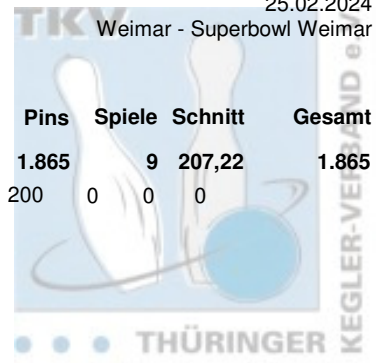

# Thüringer Landesmeisterschaft 2024 Einzel Herren

## Zwischenrunde

25.02.2024

Weimar - Superbowl Weimar

Platz	Name	Verein	LV	Übertrag	Pins	Spiele	Schnitt	Gesamt
24	Freygang, Tom	Roma Bowlers e.V.	THÜ	1.251	1.865	9	207,22	1.865
		Pins: 614    Spiele: 3    Schnitt: 204,67	HI: 224	Spiele: 224 190	200	0	0	0