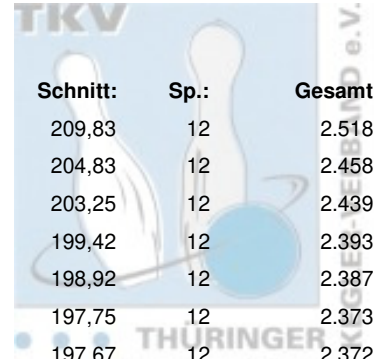

# Thüringer Landesmeisterschaft 2024 Einzel Herren

24.02.2024 - 25.02.2024 Erfurt / Weimar / Jena

Platz:	Name:	Club / Verein:	LV:	Schnitt:	Sp.:	Gesamt:
1	Keil, Marcel	Roma Bowlers	THÜ	209,83	12	2.518
2	Schmid, Mirko	BSG Fiskus Erfurt	THÜ	204,83	12	2.458
3	Wagner, Marcel	1. Mühlhäuser BC 98	THÜ	203,25	12	2.439
4	Große, Daniel	1. Mühlhäuser BC 98	THÜ	199,42	12	2.393
5	Kühn, Mike	Roma Bowlers	THÜ	198,92	12	2.387
6	Oppel, Fritz	BC Rot-Weiß Erfurt	THÜ	197,75	12	2.373
7	Thümmler, Alexander	Roma Bowlers	THÜ	197,67	12	2.372
8	Axt, Uwe	BC Rot-Weiß Erfurt	THÜ	196,00	12	2.352
9	Berger, Steffen	Roma Bowlers	THÜ	195,58	12	2.347
10	Geithner, Daniel	1. Geraer Bowlingverein	THÜ	193,25	12	2.319
11	Fuchs, Frank	BC Erfurt 2000	THÜ	191,67	12	2.300
12	Haubold, Lucas	1. Mühlhäuser BC 98	THÜ	190,17	12	2.282
13	Gottlöber, Christoph	Saale Schwarzza Bowling 1997	THÜ	189,83	12	2.278
14	Frey, Frank-Peter	BSG Fiskus Erfurt	THÜ	189,75	12	2.277
15	Rost, Steffen	1. Geraer Bowlingverein	THÜ	189,08	12	2.269
16	Marthin, Jan	1. Mühlhäuser BC 98	THÜ	187,75	12	2.253
17	Petzold, Stefan	Roma Bowlers	THÜ	185,75	12	2.229
18	Krupinski, Michael	SSV Vimaria Weimar	THÜ	184,58	12	2.215
19	Buri, Christian	Roma Bowlers	THÜ	183,92	12	2.207
20	Reinert, Stefan	SportBowler Erfurt	THÜ	183,08	12	2.197
21	Lumme, Marcel	BC Pin Bowl Eisenach	THÜ	179,58	12	2.155
22	Schumann, Swen	SV Südring Erfurt	THÜ	179,00	12	2.148
23	Gebhardt, Tino	Erfurter Bowling Löwen	THÜ	174,00	12	2.088
24	Freygang, Tom	Roma Bowlers	THÜ	207,22	9	1.865
25	Witzel, Sven	SportBowler Erfurt	THÜ	181,33	6	1.088
25	Gebert, Frank	BSG Fiskus Erfurt	THÜ	181,33	6	1.088
27	Henkel, Marco	BC Pin Ghosts Jena	THÜ	180,83	6	1.085
28	Seeger, Michael	1. Geraer Bowlingverein	THÜ	180,00	6	1.080
29	Blankenburg, Ingo	SportBowler Erfurt	THÜ	179,83	6	1.079
30	Kunze, René	Roma Bowlers	THÜ	179,00	6	1.074
31	Schröder, Dieter	1. Mühlhäuser BC 98	THÜ	178,17	6	1.069
32	Fischer, Kai	Roma Bowlers	THÜ	177,83	6	1.067
33	Zitzmann, Alexander	SportBowler Erfurt	THÜ	177,67	6	1.066
34	Haun, André	Saale Schwarzza Bowling 1997	THÜ	177,50	6	1.065
35	Rentsch, Mirko	1. Mühlhäuser BC 98	THÜ	176,33	6	1.058
36	Thieme, Thomas	SSV Vimaria Weimar	THÜ	175,67	6	1.054
37	Tüchelmann, Matthias	BC Pin Ghosts Jena	THÜ	175,50	6	1.053
38	Hering, Andreas	Saale Schwarzza Bowling 1997	THÜ	174,67	6	1.048
39	Wieseler, Jörg	1. BV Starbowling Nordhausen	THÜ	174,17	6	1.045
40	Hoke, Robby	1. Geraer Bowlingverein	THÜ	173,17	6	1.039
40	Sommerfeld, Rolf	SV Südring Erfurt	THÜ	173,17	6	1.039
42	König, Marcel	Roma Bowlers	THÜ	171,83	6	1.031
43	Rentsch, Frank	1. Mühlhäuser BC 98	THÜ	171,33	6	1.028
44	Bindernagel, Max	BC Erfurt 2000	THÜ	170,00	6	1.020
45	Schulz, Candy	1. BV Starbowling Nordhausen	THÜ	169,67	6	1.018
46	Samtleben, Klaus	BC Erfurt 2000	THÜ	169,33	6	1.016
47	Steinbrück, Thomas	SV Südring Erfurt	THÜ	167,67	6	1.006
48	Kupfernagel, Thomas	1. Geraer Bowlingverein	THÜ	167,50	6	1.005
49	Schubert, René	1. BV Starbowling Nordhausen	THÜ	166,50	6	999
50	Kunze, Boris	SportBowler Erfurt	THÜ	166,33	6	998
51	Berger, Marcel	1. BV Starbowling Nordhausen	THÜ	166,17	6	997
52	Walther, Karsten	1. Mühlhäuser BC 98	THÜ	166,00	6	996