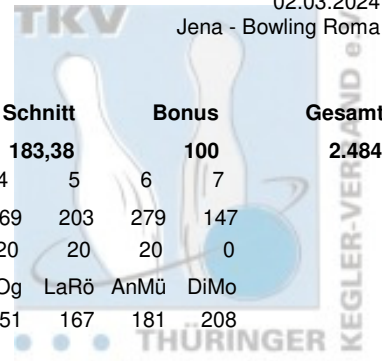

Platz	Name	LV	Übertrag	Pins	Spiele	Schnitt	Bonus	Gesamt		
1	Hofmann, Vivian (ViHo)	THÜ	1.004	2.384	13	183,38	100	2.484		
	1. JBC "JEMBO Bunny's"	Pins /Sp.	Schnitt HI	Spiel: 1	2	3	4	5	6	7
		1.380 / 7	197,14 279	189	190	203	169	203	279	147
		Bonus Spiel:		0	20	20	20	20	20	0
	Bonus:		gespielt mit:	MaTh	SuGe	KaDe	BeOg	LaRö	AnMü	DiMo
	Gesamt:		Gegner:	225	158	198	151	167	181	208
2	Morawietz, Diana (DiMo)	THÜ	1.002	2.340	13	180,00	100	2.440		
	SportBowler Erfurt	Pins /Sp.	Schnitt HI	Spiel: 1	2	3	4	5	6	7
		1.338 / 7	191,14 233	146	172	177	189	233	213	208
		Bonus Spiel:		0	0	20	20	20	20	20
	Bonus:		gespielt mit:	LaRö	AnMü	BeOg	KaDe	MaTh	SuGe	ViHo
	Gesamt:		Gegner:	200	196	167	136	185	188	147
3	Thieme, Marie-Christine (MaTh)	THÜ	995	2.312	13	177,85	50	2.362		
	Roma Bowlers	Pins /Sp.	Schnitt HI	Spiel: 1	2	3	4	5	6	7
		1.317 / 7	188,14 225	225	186	183	195	185	223	120
		Bonus Spiel:		20	0	0	20	0	10	0
	Bonus:		gespielt mit:	ViHo	KaDe	SuGe	AnMü	DiMo	LaRö	BeOg
	Gesamt:		Gegner:	189	191	184	177	233	223	161
4	Rößler, Laura (LaRö)	THÜ	958	2.307	13	177,46	50	2.357		
	SportBowler Erfurt	Pins /Sp.	Schnitt HI	Spiel: 1	2	3	4	5	6	7
		1.349 / 7	192,71 253	200	186	173	147	167	223	253
		Bonus Spiel:		20	0	0	0	0	10	20
	Bonus:		gespielt mit:	DiMo	BeOg	AnMü	SuGe	ViHo	MaTh	KaDe
	Gesamt:		Gegner:	146	192	177	165	203	223	224
5	Müller, Antje (AnMü)	THÜ	1.036	2.273	13	174,85	80	2.353		
	1. JBC "JEMBO Bunny's"	Pins /Sp.	Schnitt HI	Spiel: 1	2	3	4	5	6	7
		1.237 / 7	176,71 196	176	196	177	177	169	181	161
		Bonus Spiel:		0	20	20	0	20	0	20
	Bonus:		gespielt mit:	BeOg	DiMo	LaRö	MaTh	KaDe	ViHo	SuGe
	Gesamt:		Gegner:	180	172	173	195	164	279	156
6	Deuschle, Karin (KaDe)	THÜ	948	2.221	13	170,85	60	2.281		
	1. JBC "JEMBO Bunny's"	Pins /Sp.	Schnitt HI	Spiel: 1	2	3	4	5	6	7
		1.273 / 7	181,86 224	188	191	198	136	164	172	224
		Bonus Spiel:		20	20	0	0	0	20	0
	Bonus:		gespielt mit:	SuGe	MaTh	ViHo	DiMo	AnMü	BeOg	LaRö
	Gesamt:		Gegner:	182	186	203	189	169	164	253
7	Ogorek, Beate (BeOg)	THÜ	969	2.166	13	166,62	80	2.246		
	SSV Vimaria Weimar	Pins /Sp.	Schnitt HI	Spiel: 1	2	3	4	5	6	7
		1.197 / 7	171,00 192	180	192	167	151	182	164	161
		Bonus Spiel:		20	20	0	0	20	0	20
	Bonus:		gespielt mit:	AnMü	LaRö	DiMo	ViHo	SuGe	KaDe	MaTh
	Gesamt:		Gegner:	176	186	177	169	151	172	120
8	Gebert, Susanne (SuGe)	THÜ	1.019	2.203	13	169,46	40	2.243		
	SportBowler Erfurt	Pins /Sp.	Schnitt HI	Spiel: 1	2	3	4	5	6	7
		1.184 / 7	169,14 188	182	158	184	165	151	188	156
		Bonus Spiel:		0	0	20	20	0	0	0
	Bonus:		gespielt mit:	KaDe	ViHo	MaTh	LaRö	BeOg	DiMo	AnMü
	Gesamt:		Gegner:	188	190	183	147	182	213	161