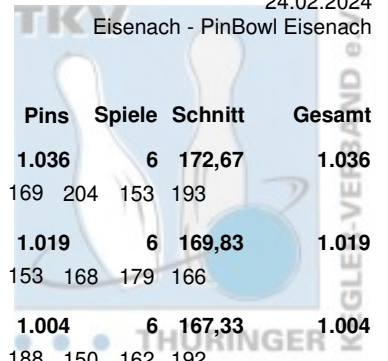

Thüringer Landesmeisterschaft 2024 Einzel Damen

Vorrunde

24.02.2024

Eisenach - PinBowl Eisenach

Platz	Name	Verein	LV	Pins	Spiele	Schnitt	Gesamt
1	Müller, Antje	1. JBC "JEMBO Bunny's" e.V.	THÜ	1.036	6	172,67	1.036
		Pins: 1.036 Spiele: 6 Schnitt: 172,67	HI: 204 Spiele: 167 150	169 204	153 193		
2	Gebert, Susanne	SportBowler Erfurt e.V.	THÜ	1.019	6	169,83	1.019
		Pins: 1.019 Spiele: 6 Schnitt: 169,83	HI: 193 Spiele: 160 193	153 168	179 166		
3	Hofmann, Vivian	1. JBC "JEMBO Bunny's" e.V.	THÜ	1.004	6	167,33	1.004
		Pins: 1.004 Spiele: 6 Schnitt: 167,33	HI: 192 Spiele: 134 178	188 150	162 192		
4	Morawietz, Diana	SportBowler Erfurt e.V.	THÜ	1.002	6	167,00	1.002
		Pins: 1.002 Spiele: 6 Schnitt: 167,00	HI: 181 Spiele: 152 180	181 158	157 174		
5	Thieme, Marie-Christine	Roma Bowlers e.V.	THÜ	995	6	165,83	995
		Pins: 995 Spiele: 6 Schnitt: 165,83	HI: 207 Spiele: 138 133	189 170	158 207		
6	Ogorek, Beate	SSV Vimaria Weimar '91 e.V.	THÜ	969	6	161,50	969
		Pins: 969 Spiele: 6 Schnitt: 161,50	HI: 195 Spiele: 158 195	156 159	155 146		
7	Rößler, Laura	SportBowler Erfurt e.V.	THÜ	958	6	159,67	958
		Pins: 958 Spiele: 6 Schnitt: 159,67	HI: 176 Spiele: 157 161	176 168	167 129		
8	Deuschle, Karin	1. JBC "JEMBO Bunny's" e.V.	THÜ	948	6	158,00	948
		Pins: 948 Spiele: 6 Schnitt: 158,00	HI: 173 Spiele: 173 140	153 156	156 170		
9	Porsche, Anja	Weimarer Bowlingfuchse 04 e.V.	THÜ	933	6	155,50	933
		Pins: 933 Spiele: 6 Schnitt: 155,50	HI: 171 Spiele: 165 145	171 143	147 162		
10	Engel, Martina	Roma Bowlers e.V.	THÜ	931	6	155,17	931
		Pins: 931 Spiele: 6 Schnitt: 155,17	HI: 167 Spiele: 150 146	163 167	167 138		
11	Bouvier, Nicole	Weimarer Bowlingfuchse 04 e.V.	THÜ	928	6	154,67	928
		Pins: 928 Spiele: 6 Schnitt: 154,67	HI: 177 Spiele: 142 145	153 145	166 177		
12	Schröder, Elke	1. Mühlhäuser Bowling Club 98 e.V.	THÜ	925	6	154,17	925
		Pins: 925 Spiele: 6 Schnitt: 154,17	HI: 209 Spiele: 177 120	137 209	151 131		
13	Steuber, Jessica	1. Eisenacher Bowling Verein 2000 e.V.	THÜ	879	6	146,50	879
		Pins: 879 Spiele: 6 Schnitt: 146,50	HI: 173 Spiele: 140 173	131 169	130 136		
14	Eichhorn, Cornelia	Roma Bowlers e.V.	THÜ	872	6	145,33	872
		Pins: 872 Spiele: 6 Schnitt: 145,33	HI: 182 Spiele: 143 151	113 145	182 138		
15	Kaiser, Signe	SportBowler Erfurt e.V.	THÜ	866	6	144,33	866
		Pins: 866 Spiele: 6 Schnitt: 144,33	HI: 169 Spiele: 128 164	126 127	152 169		
16	Hasanovic, Sara	1. Geraer BV - TSV 1880 Gera-Zwötzen	THÜ	860	6	143,33	860
		Pins: 860 Spiele: 6 Schnitt: 143,33	HI: 162 Spiele: 112 162	137 145	147 157		
17	Könitzer, Yvonne	1. BV Starbowling Nordhausen e.V.	THÜ	849	6	141,50	849
		Pins: 849 Spiele: 6 Schnitt: 141,50	HI: 168 Spiele: 113 115	163 165	168 125		
18	Porsche, Ingrid	Weimarer Bowlingfuchse 04 e.V.	THÜ	845	6	140,83	845
		Pins: 845 Spiele: 6 Schnitt: 140,83	HI: 166 Spiele: 123 166	122 124	150 160		
19	Apel, Manuela	1. Mühlhäuser Bowling Club 98 e.V.	THÜ	830	6	138,33	830
		Pins: 830 Spiele: 6 Schnitt: 138,33	HI: 156 Spiele: 155 99	138 156	147 135		
20	Piquardt, Sheila	Roma Bowlers e.V.	THÜ	804	6	134,00	804
		Pins: 804 Spiele: 6 Schnitt: 134,00	HI: 159 Spiele: 112 112	159 134	136 151		
21	Schütz, Martina	1. Geraer BV - TSV 1880 Gera-Zwötzen	THÜ	784	6	130,67	784
		Pins: 784 Spiele: 6 Schnitt: 130,67	HI: 152 Spiele: 136 143	152 101	124 128		