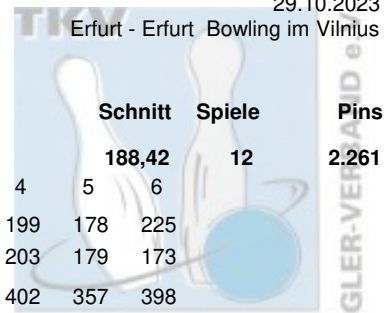

12. Offenen Stadtmixedmeisterschaften EBV Aktive

29.10.2023

Erfurt - Erfurt Bowling im Vilnius

Platz	Team					LV						Schnitt	Spiele	Pins
						THÜ								
		Pins	/Sp.	Schnitt	HI	Spiel:	1	2	3	4	5	6		
1	Morawietz, Diana & Frey, Frank-Peter					THÜ						188,42	12	2.261
	SportBowler Erfurt													
	Frey, Frank-Peter	1.191	/ 6	198,50	238	238	190	161	199	178	225			
	Morawietz, Diana	1.070	/ 6	178,33	203	144	201	170	203	179	173			
	Team:	2.261	/ 12	188,42	402	382	391	331	402	357	398			
2	Töpfer, Sandra & Witzel, Sven					THÜ						179,08	12	2.149
	SportBowler Erfurt													
	Witzel, Sven	1.209	/ 6	201,50	231	181	182	225	231	214	176			
	Töpfer, Sandra	940	/ 6	156,67	190	168	146	122	153	161	190			
	Team:	2.149	/ 12	179,08	384	349	328	347	384	375	366			
3	Kaiser, Signe & Reinert, Stefan					THÜ						176,00	12	2.112
	SportBowler Erfurt													
	Reinert, Stefan	1.160	/ 6	193,33	214	190	199	148	202	207	214			
	Kaiser, Signe	952	/ 6	158,67	203	161	203	148	147	137	156			
	Team:	2.112	/ 12	176,00	402	351	402	296	349	344	370			
4	Rößler, Laura & Schumann, Swen					THÜ						174,67	12	2.096
	SV Südring Erfurt													
	Rößler, Laura	1.099	/ 6	183,17	216	148	216	214	182	167	172			
	Schumann, Swen	997	/ 6	166,17	184	181	153	184	166	155	158			
	Team:	2.096	/ 12	174,67	398	329	369	398	348	322	330			
5	Constabel, Karola & Zitzmann, Alexander					THÜ						174,33	12	2.092
	SportBowler Erfurt													
	Zitzmann, Alexander	1.141	/ 6	190,17	222	202	201	222	189	181	146			
	Constabel, Karola	951	/ 6	158,50	208	138	156	140	163	146	208			
	Team:	2.092	/ 12	174,33	362	340	357	362	352	327	354			
6	Orlowski, Petra & Schmid, Mirko					THÜ						170,92	12	2.051
	SportBowler Erfurt													
	Schmid, Mirko	1.069	/ 6	178,17	207	151	207	168	185	158	200			
	Orlowski, Petra	982	/ 6	163,67	187	145	167	136	160	187	187			
	Team:	2.051	/ 12	170,92	387	296	374	304	345	345	387			
7	Müller, Christa & Müller, Heinz					THÜ						170,08	12	2.041
	BC Erfurt 2000													
	Müller, Christa	1.105	/ 6	184,17	203	193	192	148	195	174	203			
	Müller, Heinz	936	/ 6	156,00	170	149	162	169	169	170	117			
	Team:	2.041	/ 12	170,08	364	342	354	317	364	344	320			
8	Gebert, Susanne & Gebert, Frank					THÜ						166,83	12	2.002
	SportBowler Erfurt													
	Gebert, Frank	1.043	/ 6	173,83	203	203	124	148	182	190	196			
	Gebert, Susanne	959	/ 6	159,83	201	136	148	165	201	178	131			
	Team:	2.002	/ 12	166,83	383	339	272	313	383	368	327			
9	Büschleb, Franziska & Büschleb, Tom					THÜ						159,50	12	1.914
	BC Erfurt 2000													
	Büschleb, Franziska	968	/ 6	161,33	202	161	202	146	146	150	163			
	Büschleb, Tom	946	/ 6	157,67	179	154	145	179	178	122	168			
	Team:	1.914	/ 12	159,50	347	315	347	325	324	272	331			
10	Stadermann, Heike & Dittmar, Rick					THÜ						159,25	12	1.911
	BC Erfurt 2000													
	Dittmar, Rick	996	/ 6	166,00	183	155	167	183	182	149	160			
	Stadermann, Heike	915	/ 6	152,50	175	137	149	149	144	161	175			
	Team:	1.911	/ 12	159,25	335	292	316	332	326	310	335			