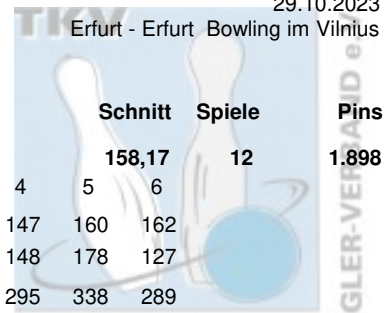

Platz	Team					LV						Schnitt	Spiele	Pins
					THÜ									
					Spiel: 1 2 3 4 5 6									
11	Wilke, Leonie & Artes, Ralf											158,17	12	1.898
	SV Südring Erfurt	Pins /Sp.	Schnitt	HI										
	Wilke, Leonie	975 / 6	162,50	177	158	171	177	147	160	162				
	Artes, Ralf	923 / 6	153,83	178	141	163	166	148	178	127				
	Team:	1.898 / 12	158,17	343	299	334	343	295	338	289				
12	Kaps, Doris & Wolfram, Michael											153,67	12	1.844
	Erfurter Bowling Löwen	Pins /Sp.	Schnitt	HI										
	Wolfram, Michael	1.020 / 6	170,00	231	139	181	152	231	159	158				
	Kaps, Doris	824 / 6	137,33	154	132	116	135	150	137	154				
	Team:	1.844 / 12	153,67	381	271	297	287	381	296	312				
13	Stange, Christina & Bindernagel, Max											152,25	12	1.827
	BC Erfurt 2000	Pins /Sp.	Schnitt	HI										
	Bindernagel, Max	970 / 6	161,67	176	172	176	175	141	136	170				
	Stange, Christina	857 / 6	142,83	166	163	111	152	121	166	144				
	Team:	1.827 / 12	152,25	335	335	287	327	262	302	314				
14	Meier, Eva & Hirsch, Dietmar											150,92	12	1.811
	Erfurter Bowling Löwen	Pins /Sp.	Schnitt	HI										
	Hirsch, Dietmar	960 / 6	160,00	198	180	198	158	156	143	125				
	Meier, Eva	851 / 6	141,83	171	149	171	131	135	135	130				
	Team:	1.811 / 12	150,92	369	329	369	289	291	278	255				
15	Kummer, Beate & Wickner, Rene											150,75	12	1.809
	BC Erfurt 2000	Pins /Sp.	Schnitt	HI										
	Wickner, Rene	1.006 / 6	167,67	187	178	162	134	187	167	178				
	Kummer, Beate	803 / 6	133,83	197	117	130	148	100	197	111				
	Team:	1.809 / 12	150,75	364	295	292	282	287	364	289				
16	Tangermann, Heike & Tangermann, Wilfried											145,08	12	1.741
	Erfurter Bowling Löwen	Pins /Sp.	Schnitt	HI										
	Tangermann, Wilfried	913 / 6	152,17	178	165	153	143	178	146	128				
	Tangermann, Heike	828 / 6	138,00	158	143	158	151	124	134	118				
	Team:	1.741 / 12	145,08	311	308	311	294	302	280	246				
17	Michel, Bärbel & Heinrich, Dieter											141,00	12	1.692
	Erfurter Bowling Löwen	Pins /Sp.	Schnitt	HI										
	Heinrich, Dieter	848 / 6	141,33	155	143	155	151	151	128	120				
	Michel, Bärbel	844 / 6	140,67	184	109	127	114	184	174	136				
	Team:	1.692 / 12	141,00	335	252	282	265	335	302	256				

EGLER-VEREIN
MÜRNER