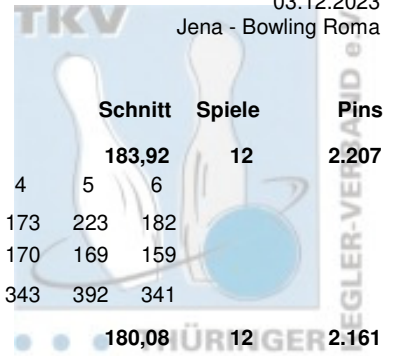

Jena Stadtdoppel Damen 2023/24

03.12.2023
Jena - Bowling Roma

Platz Team

LV

Schnitt Spiele

Pins

1 Keil, Julia & Thieme, Marie-Christine

THÜ

183,92

12

2.207

Roma Bowlers	Pins /Sp.	Schnitt	HI	Spiel:	1	2	3	4	5	6
Thieme, Marie-Christine	1.165 / 6	194,17	223	223	183	181	173	223	182	
Keil, Julia	1.042 / 6	173,67	184	180	184	180	170	169	159	
Team:	2.207 / 12	183,92	403	403	367	361	343	392	341	

2 Deuschle, Karin & Müller, Antje

THÜ

180,08

12

2.161

1. JBC "JEMBO Bunny's"	Pins /Sp.	Schnitt	HI	Spiel:	1	2	3	4	5	6
Müller, Antje	1.082 / 6	180,33	218	166	174	190	218	184	150	
Deuschle, Karin	1.079 / 6	179,83	221	173	196	131	221	163	195	
Team:	2.161 / 12	180,08	439	339	370	321	439	347	345	

3 Eichhorn, Cornelia & Hofmann, Vivian

THÜ

176,33

12

2.116

Roma Bowlers	Pins /Sp.	Schnitt	HI	Spiel:	1	2	3	4	5	6
Hofmann, Vivian	1.096 / 6	182,67	211	175	181	172	187	211	170	
Eichhorn, Cornelia	1.020 / 6	170,00	191	169	160	178	191	159	163	
Team:	2.116 / 12	176,33	378	344	341	350	378	370	333	