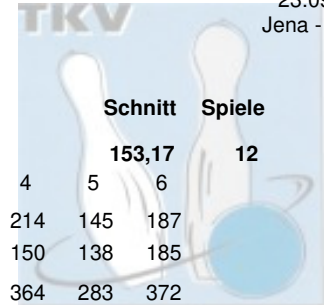

### 2 Lepper, Simone & Tschirschke, Roswita

1. Geraer Bowlingverein

Lepper, Simone

Tschirschke, Roswita

Team:

Pins /Sp. Schnitt HI Spiel: 1 2 3 4 5 6  
 841 / 6 140,17 165 127 130 128 145 165 146  
 782 / 6 130,33 161 124 117 123 161 130 127  
 1.623 / 12 135,25 306 251 247 251 306 295 273

## THÜ

135,25

12

1.623

### 3 Geithner, Andrea & Lenz, Liliane

1. Geraer Bowlingverein

Geithner, Andrea

Lenz, Liliane

Team:

Pins /Sp. Schnitt HI Spiel: 1 2 3 4 5 6  
 757 / 6 126,17 166 102 166 107 120 140 122  
 721 / 6 120,17 144 126 144 111 105 97 138  
 1.478 / 12 123,17 310 228 310 218 225 237 260

## THÜ

123,17

12

1.478

EGLER-VEREIN e