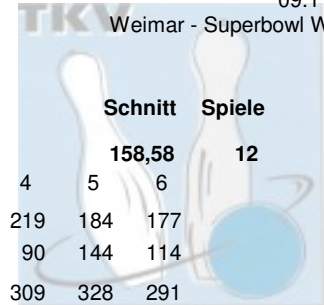

### THÜ

158,58

12

1.903

	1	2	3	4	5	6
1. Mühlhäuser BC 98						
Walther, Karsten	199	204	136	219	184	177
Apel, Manuela	123	170	143	90	144	114
Team:	322	374	279	309	328	291

### 2 Schröder, Elke & Schröder, Dieter

	Pins /Sp.	Schnitt	HI	Spiel:
1. Mühlhäuser BC 98				
Schröder, Dieter	1.016 / 6	169,33	221	
Schröder, Elke	732 / 6	122,00	150	
Team:	1.748 / 12	145,67	357	

### THÜ

145,67

12

1.748

	1	2	3	4	5	6
1. Mühlhäuser BC 98						
Schröder, Dieter	162	221	174	158	154	147
Schröder, Elke	116	136	97	135	98	150
Team:	278	357	271	293	252	297

EGLER-VERLAG