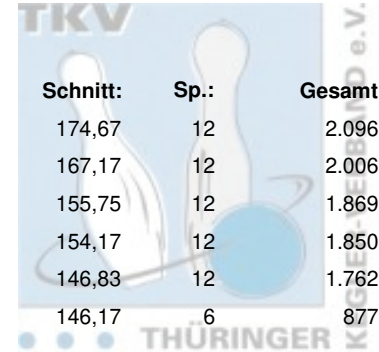

# Stadtmeisterschaft Eisenach Einzel Herren

25.01.2024 - 01.02.2024 Eisenach - Bowlingcenter Eisenach

Platz:	Name:	Club / Verein:
1	Beer, Christian	BC Pin Bowl Eisenach
2	Lumme, Marcel	BC Pin Bowl Eisenach
3	Krull, Bernd	BC Pin Bowl Eisenach
4	Pfeil, Danny	BC Pin Bowl Eisenach
5	Hopfgarten, Tobias	1. Eisenacher BV 2000
6	Leifheit, André	BC Pin Bowl Eisenach

LV:	Schnitt:	Sp.:	Gesamt:
THÜ	174,67	12	2.096
THÜ	167,17	12	2.006
THÜ	155,75	12	1.869
THÜ	154,17	12	1.850
THÜ	146,83	12	1.762
THÜ	146,17	6	877