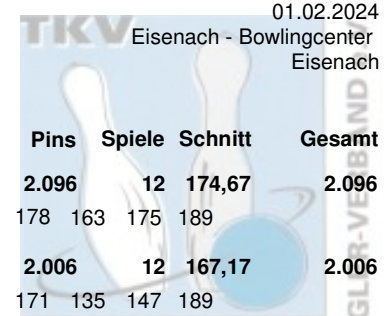

Stadtmeisterschaft Eisenach Einzel Herren

Finale

Platz	Name	Verein	LV	Übertrag	Pins	Spiele	Schnitt	Gesamt
1	Beer, Christian	BC Pin Bowl Eisenach e.V.	THÜ	1.013	2.096	12	174,67	2.096
		Pins: 1.083 Spiele: 6 Schnitt: 180,50	HI: 199	Spiele: 199 179	178 163	175 189		
2	Lumme, Marcel	BC Pin Bowl Eisenach e.V.	THÜ	1.022	2.006	12	167,17	2.006
		Pins: 984 Spiele: 6 Schnitt: 164,00	HI: 189	Spiele: 178 164	171 135	147 189		
3	Krull, Bernd	BC Pin Bowl Eisenach e.V.	THÜ	933	1.869	12	155,75	1.869
		Pins: 936 Spiele: 6 Schnitt: 156,00	HI: 181	Spiele: 157 178	144 147	129 181		
4	Pfeil, Danny	BC Pin Bowl Eisenach e.V.	THÜ	888	1.850	12	154,17	1.850
		Pins: 962 Spiele: 6 Schnitt: 160,33	HI: 174	Spiele: 148 170	135 173	162 174		
5	Hopfgarten, Tobias	1. Eisenacher Bowling Verein 2000 e.V.	THÜ	843	1.762	12	146,83	1.762
		Pins: 919 Spiele: 6 Schnitt: 153,17	HI: 181	Spiele: 161 143	160 181	150 124