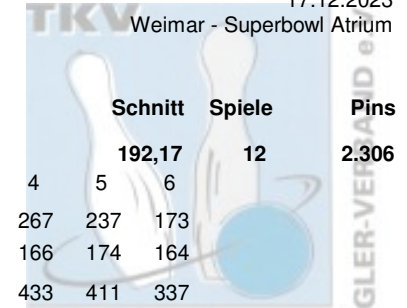

Kreismeisterschaften 2023/2024 Doppel SLF/RU Herren

17.12.2023

Weimar - Superbowl Atrium

Platz Team

1 Gottlöber, Christoph & Haun, André

Saale Schwarza Bowling 1997

Gottlöber, Christoph

Haun, André

Team:

Pins	/Sp.	Schnitt	HI	Spiel:	1	2	3	4	5	6
1.237	/ 6	206,17	267	191	209	160	267	237	173	
1.069	/ 6	178,17	206	206	199	160	166	174	164	
2.306	/ 12	192,17	433	397	408	320	433	411	337	

LV

Schnitt Spiele

Pins

THÜ

192,17

12

2.306

2 Scholz, Sven & Witt, Thomas

Saale Schwarza Bowling 1997

Scholz, Sven

Witt, Thomas

Team:

Pins	/Sp.	Schnitt	HI	Spiel:	1	2	3	4	5	6
1.113	/ 6	185,50	198	186	197	198	180	161	191	
1.047	/ 6	174,50	195	195	140	189	176	188	159	
2.160	/ 12	180,00	387	381	337	387	356	349	350	

THÜ 180,00 12 2.160