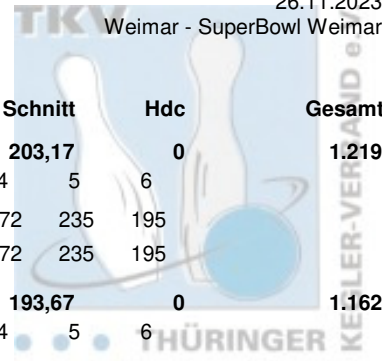

Atrium Cup 2023 Damen

Wertung

26.11.2023

Weimar - SuperBowl Weimar

Platz	Name	LV				Pins	Spiele	Schnitt		Hdc	Gesamt	
13	Tschirschke, Roswita	THÜ				692	6	115,33		180	872	
	1. Geraer BV - TSV 1880 Gera-Zwötzen e.V	Pins	/Sp.	Schnitt	HI	Spiel: 1		2	3	4	5	6
	ohne Handicap:	692 /	6	115,33	132	96		108	109	129	132	118
	Hdc je Spiel: 30 ges. Handicap von: 180	872 /	6	145,33	162	126		138	139	159	162	148