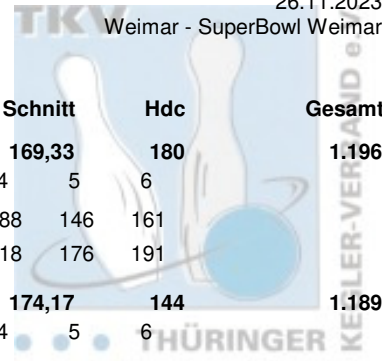

Platz	Name	LV	Pins	Spiele	Schnitt	Hdc	Gesamt
13	Jäckel, Martin	THÜ	1.016	6	169,33	180	1.196
	Roma Bowlers e.V.	Pins /Sp. Schnitt HI Spiel: 1	2 3 4 5 6				
	ohne Handicap:	1.016 / 6 169,33 214 214	181 126 188 146 161				
	Hdc je Spiel: 30 ges. Handicap von: 180	1.196 / 6 199,33 244 244	211 156 218 176 191				
14	Schubert, René	THÜ	1.045	6	174,17	144	1.189
	1. BV Starbowling Nordhausen e.V.	Pins /Sp. Schnitt HI Spiel: 1	2 3 4 5 6				
	ohne Handicap:	1.045 / 6 174,17 202 147	167 145 184 202 200				
	Hdc je Spiel: 24 ges. Handicap von: 144	1.189 / 6 198,17 226 171	191 169 208 226 224				
15	Große, Daniel	THÜ	1.188	6	198,00	0	1.188
	1. Mühlhäuser Bowling Club 98 e.V.	Pins /Sp. Schnitt HI Spiel: 1	2 3 4 5 6				
	ohne Handicap:	1.188 / 6 198,00 279 174	224 192 279 172 147				
	Hdc je Spiel: 0 ges. Handicap von: 0	1.188 / 6 198,00 279 174	224 192 279 172 147				
16	Fröhlich, Enrico	THÜ	1.036	6	172,67	144	1.180
	1. Geraer BV - TSV 1880 Gera-Zwötzen e.V	Pins /Sp. Schnitt HI Spiel: 1	2 3 4 5 6				
	ohne Handicap:	1.036 / 6 172,67 202 177	189 178 131 159 202				
	Hdc je Spiel: 24 ges. Handicap von: 144	1.180 / 6 196,67 226 201	213 202 155 183 226				
17	Lindig, Ralf	THÜ	1.117	6	186,17	60	1.177
	Saale Schwarza Bowling 1997 e.V.	Pins /Sp. Schnitt HI Spiel: 1	2 3 4 5 6				
	ohne Handicap:	1.117 / 6 186,17 204 201	183 171 181 177 204				
	Hdc je Spiel: 10 ges. Handicap von: 60	1.177 / 6 196,17 214 211	193 181 191 187 214				
18	Wiegleb, Danny	THÜ	1.089	6	181,50	84	1.173
	1. BV Starbowling Nordhausen e.V.	Pins /Sp. Schnitt HI Spiel: 1	2 3 4 5 6				
	ohne Handicap:	1.089 / 6 181,50 205 205	143 178 164 200 199				
	Hdc je Spiel: 14 ges. Handicap von: 84	1.173 / 6 195,50 219 219	157 192 178 214 213				
19	Paul, Christoph	THÜ	992	6	165,33	180	1.172
	Weimarer Bowlingfuchse 04 e.V.	Pins /Sp. Schnitt HI Spiel: 1	2 3 4 5 6				
	ohne Handicap:	992 / 6 165,33 239 138	151 158 239 171 135				
	Hdc je Spiel: 30 ges. Handicap von: 180	1.172 / 6 195,33 269 168	181 188 269 201 165				
20	Marthin, Jan	THÜ	1.169	6	194,83	0	1.169
	1. Mühlhäuser Bowling Club 98 e.V.	Pins /Sp. Schnitt HI Spiel: 1	2 3 4 5 6				
	ohne Handicap:	1.169 / 6 194,83 222 193	214 165 222 197 178				
	Hdc je Spiel: 0 ges. Handicap von: 0	1.169 / 6 194,83 222 193	214 165 222 197 178				
21	Fischer, Kai	THÜ	1.146	6	191,00	0	1.146
	Roma Bowlers e.V.	Pins /Sp. Schnitt HI Spiel: 1	2 3 4 5 6				
	ohne Handicap:	1.146 / 6 191,00 220 206	220 172 194 157 197				
	Hdc je Spiel: 0 ges. Handicap von: 0	1.146 / 6 191,00 220 206	220 172 194 157 197				
22	Petzold, Stefan	THÜ	1.052	6	175,33	84	1.136
	Roma Bowlers e.V.	Pins /Sp. Schnitt HI Spiel: 1	2 3 4 5 6				
	ohne Handicap:	1.052 / 6 175,33 222 222	191 142 191 157 149				
	Hdc je Spiel: 14 ges. Handicap von: 84	1.136 / 6 189,33 236 236	205 156 205 171 163				
23	Schmid, Mirko	THÜ	1.134	6	189,00	0	1.134
	BSG Fiskus Erfurt e.V.	Pins /Sp. Schnitt HI Spiel: 1	2 3 4 5 6				
	ohne Handicap:	1.134 / 6 189,00 212 192	178 168 191 212 193				
	Hdc je Spiel: 0 ges. Handicap von: 0	1.134 / 6 189,00 212 192	178 168 191 212 193				
24	Preissler, Dustin-Philipp	THÜ	950	6	158,33	180	1.130
	Weimarer Bowlingfuchse 04 e.V.	Pins /Sp. Schnitt HI Spiel: 1	2 3 4 5 6				
	ohne Handicap:	950 / 6 158,33 180 170	163 147 180 131 159				
	Hdc je Spiel: 30 ges. Handicap von: 180	1.130 / 6 188,33 210 200	193 177 210 161 189