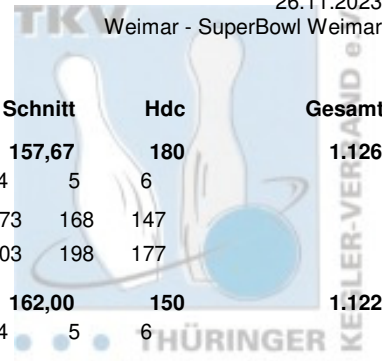

Platz	Name	LV	Pins	Spiele	Schnitt	Hdc	Gesamt
25	Härtwig, Felix	THÜ	946	6	157,67	180	1.126
	Roma Bowlers e.V.	Pins /Sp. Schnitt HI Spiel: 1	2 3 4 5 6				
	ohne Handicap:	946 / 6 157,67 180 180	127 151 173 168 147				
	Hdc je Spiel: 30 ges. Handicap von: 180	1.126 / 6 187,67 210 210	157 181 203 198 177				
26	Schulz, Candy	THÜ	972	6	162,00	150	1.122
	1. BV Starbowling Nordhausen e.V.	Pins /Sp. Schnitt HI Spiel: 1	2 3 4 5 6				
	ohne Handicap:	972 / 6 162,00 196 181	148 124 160 163 196				
	Hdc je Spiel: 25 ges. Handicap von: 150	1.122 / 6 187,00 221 206	173 149 185 188 221				
27	Grabovac, Marian	THÜ	956	6	159,33	162	1.118
	Roma Bowlers e.V.	Pins /Sp. Schnitt HI Spiel: 1	2 3 4 5 6				
	ohne Handicap:	956 / 6 159,33 192 135	141 173 142 173 192				
	Hdc je Spiel: 27 ges. Handicap von: 162	1.118 / 6 186,33 219 162	168 200 169 200 219				
28	Hering, Andreas	THÜ	1.051	6	175,17	60	1.111
	Saale Schwarzta Bowling 1997 e.V.	Pins /Sp. Schnitt HI Spiel: 1	2 3 4 5 6				
	ohne Handicap:	1.051 / 6 175,17 193 172	189 192 159 193 146				
	Hdc je Spiel: 10 ges. Handicap von: 60	1.111 / 6 185,17 203 182	199 202 169 203 156				
29	Witt, Thomas	THÜ	1.042	6	173,67	66	1.108
	Saale Schwarzta Bowling 1997 e.V.	Pins /Sp. Schnitt HI Spiel: 1	2 3 4 5 6				
	ohne Handicap:	1.042 / 6 173,67 203 137	172 203 154 173 203				
	Hdc je Spiel: 11 ges. Handicap von: 66	1.108 / 6 184,67 214 148	183 214 165 184 214				
30	Berger, Marcel	THÜ	1.041	6	173,50	60	1.101
	1. BV Starbowling Nordhausen e.V.	Pins /Sp. Schnitt HI Spiel: 1	2 3 4 5 6				
	ohne Handicap:	1.041 / 6 173,50 203 203	174 158 152 182 172				
	Hdc je Spiel: 10 ges. Handicap von: 60	1.101 / 6 183,50 213 213	184 168 162 192 182				
31	Walther, Detlef	THÜ	920	6	153,33	168	1.088
	1. Geraer BV - TSV 1880 Gera-Zwötzen e.V	Pins /Sp. Schnitt HI Spiel: 1	2 3 4 5 6				
	ohne Handicap:	920 / 6 153,33 165 161	145 160 143 146 165				
	Hdc je Spiel: 28 ges. Handicap von: 168	1.088 / 6 181,33 193 189	173 188 171 174 193				
32	Buri, Christian	THÜ	1.086	6	181,00	0	1.086
	Roma Bowlers e.V.	Pins /Sp. Schnitt HI Spiel: 1	2 3 4 5 6				
	ohne Handicap:	1.086 / 6 181,00 213 162	164 187 203 157 213				
	Hdc je Spiel: 0 ges. Handicap von: 0	1.086 / 6 181,00 213 162	164 187 203 157 213				
33	Schütz, Bernhard	THÜ	922	6	153,67	156	1.078
	1. Geraer BV - TSV 1880 Gera-Zwötzen e.V	Pins /Sp. Schnitt HI Spiel: 1	2 3 4 5 6				
	ohne Handicap:	922 / 6 153,67 196 126	146 196 146 159 149				
	Hdc je Spiel: 26 ges. Handicap von: 156	1.078 / 6 179,67 222 152	172 222 172 185 175				
34	Knothe, Tyler	THÜ	891	6	148,50	180	1.071
	Weimarer Bowlingfuchse 04 e.V.	Pins /Sp. Schnitt HI Spiel: 1	2 3 4 5 6				
	ohne Handicap:	891 / 6 148,50 170 134	153 129 158 147 170				
	Hdc je Spiel: 30 ges. Handicap von: 180	1.071 / 6 178,50 200 164	183 159 188 177 200				
35	Mewes, Frank	THÜ	967	6	161,17	96	1.063
	Roma Bowlers e.V.	Pins /Sp. Schnitt HI Spiel: 1	2 3 4 5 6				
	ohne Handicap:	967 / 6 161,17 171 161	161 144 169 161 171				
	Hdc je Spiel: 16 ges. Handicap von: 96	1.063 / 6 177,17 187 177	177 160 185 177 187				
36	Wagner, Patrick	THÜ	1.009	6	168,17	0	1.009
	BC Erfurt 2000 e.V.	Pins /Sp. Schnitt HI Spiel: 1	2 3 4 5 6				
	ohne Handicap:	1.009 / 6 168,17 188 182	184 188 157 114 184				
	Hdc je Spiel: 0 ges. Handicap von: 0	1.009 / 6 168,17 188 182	184 188 157 114 184