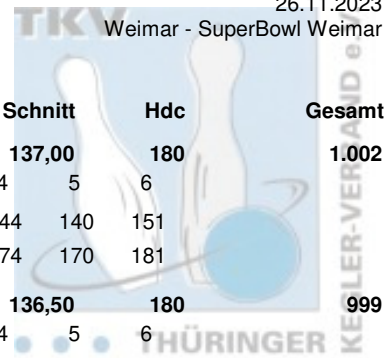

Atrium Cup 2023 Herren

Wertung

26.11.2023
Weimar - SuperBowl Weimar

Platz	Name	LV	Pins	Spiele	Schnitt	Hdc	Gesamt
37	Grömmmer, Valentin Tayren	THÜ	822	6	137,00	180	1.002
	Weimarer Bowlingfüchse 04 e.V.	Pins /Sp. Schnitt HI Spiel: 1	2 3 4 5 6	2 3 4 5 6	2 3 4 5 6	2 3 4 5 6	
	ohne Handicap:	822 / 6 137,00 153 103	131 153 144 140 151				
	Hdc je Spiel: 30 ges. Handicap von: 180	1.002 / 6 167,00 183 133	161 183 174 170 181				
38	Knothe, Fabian	THÜ	819	6	136,50	180	999
	Weimarer Bowlingfüchse 04 e.V.	Pins /Sp. Schnitt HI Spiel: 1	2 3 4 5 6	2 3 4 5 6	2 3 4 5 6	2 3 4 5 6	
	ohne Handicap:	819 / 6 136,50 163 158	114 163 114 126 144				
	Hdc je Spiel: 30 ges. Handicap von: 180	999 / 6 166,50 193 188	144 193 144 156 174				
39	Brückner, Jens	THÜ	927	6	154,50	0	927
	Weimarer Bowlingfüchse 04 e.V.	Pins /Sp. Schnitt HI Spiel: 1	2 3 4 5 6	2 3 4 5 6	2 3 4 5 6	2 3 4 5 6	
	ohne Handicap:	927 / 6 154,50 203 144	203 143 140 140 157				
	Hdc je Spiel: 0 ges. Handicap von: 0	927 / 6 154,50 203 144	203 143 140 140 157				