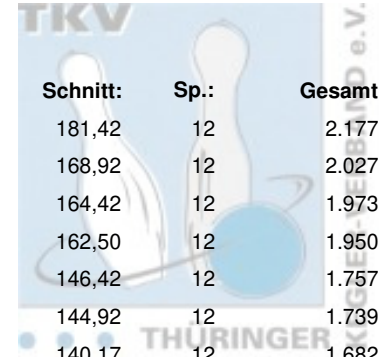

Stadtmeisterschaft Eisenach Einzel Herren

Vorrunde

13.02.2025

Eisenach - Bowling Center
Eisenach

Platz	Name	Verein	LV	Pins	Spiele	Schnitt	Gesamt
1	Lumme, Marcel	BC Pin Bowl Eisenach e.V.	THÜ	1.086	6	181,00	1.086
		Pins: 1.086 Spiele: 6 Schnitt: 181,00	HI: 225 Spiele: 164 185	225 162 173 177			
2	Leifheit, René	BC Pin Bowl Eisenach e.V.	THÜ	1.064	6	177,33	1.064
		Pins: 1.064 Spiele: 6 Schnitt: 177,33	HI: 203 Spiele: 156 146	192 203 193 174			
3	Krull, Bernd	BC Pin Bowl Eisenach e.V.	THÜ	964	6	160,67	964
		Pins: 964 Spiele: 6 Schnitt: 160,67	HI: 189 Spiele: 157 189	145 148 164 161			
4	Possner, Harald	BC Pin Bowl Eisenach e.V.	THÜ	945	6	157,50	945
		Pins: 945 Spiele: 6 Schnitt: 157,50	HI: 178 Spiele: 174 153	129 166 145 178			
5	Hopfgarten, Tobias	1. Eisenacher Bowling Verein 2000 e.V.	THÜ	919	6	153,17	919
		Pins: 919 Spiele: 6 Schnitt: 153,17	HI: 174 Spiele: 154 174	138 152 165 136			
6	Arnold, Torsten	BC Pin Bowl Eisenach e.V.	THÜ	884	6	147,33	884
		Pins: 884 Spiele: 6 Schnitt: 147,33	HI: 194 Spiele: 134 138	194 135 145 138			
7	Kehres, Michael	BC Pin Bowl Eisenach e.V.	THÜ	848	6	141,33	848
		Pins: 848 Spiele: 6 Schnitt: 141,33	HI: 183 Spiele: 170 93	183 159 104 139			
8	Janeke, Jason	1. Eisenacher Bowling Verein 2000 e.V.	THÜ	830	6	138,33	830
		Pins: 830 Spiele: 6 Schnitt: 138,33	HI: 181 Spiele: 100 181	113 168 113 155			

Stadtmeisterschaft Eisenach Einzel Herren

13.02.2025 - 20.02.2025 Eisenach - Bowling Center Eisenach

Platz:	Name:	Club / Verein:	LV:	Schnitt:	Sp.:	Gesamt:
1	Lumme, Marcel	BC Pin Bowl Eisenach	THÜ	181,42	12	2.177
2	Leifheit, René	BC Pin Bowl Eisenach	THÜ	168,92	12	2.027
3	Krull, Bernd	BC Pin Bowl Eisenach	THÜ	164,42	12	1.973
4	Possner, Harald	BC Pin Bowl Eisenach	THÜ	162,50	12	1.950
5	Arnold, Torsten	BC Pin Bowl Eisenach	THÜ	146,42	12	1.757
6	Kehres, Michael	BC Pin Bowl Eisenach	THÜ	144,92	12	1.739
7	Janeke, Jason	1. Eisenacher BV 2000	THÜ	140,17	12	1.682
8	Hopfgarten, Tobias	1. Eisenacher BV 2000	THÜ	149,63	8	1.197