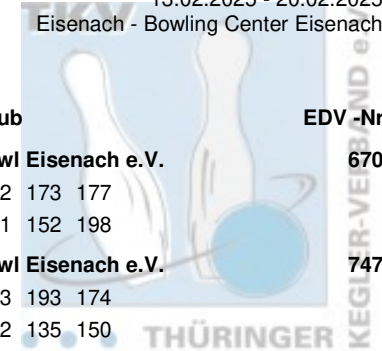

13.02.2025 - 20.02.2025
Eisenach - Bowling Center Eisenach

Einzelauswertung für Rangliste

Platz	Name	Schnitt	Pins	Sp	Hi	Lo	Diff	Land	Verein / Club	EDV-Nr				
1	Lumme, Marcel	181,42	2.177	12	225	152	73	THÜ	BC Pin Bowl Eisenach e.V.	670				
		Vorrunde	181,00	1.086	6	225	162	63	164	185	225	162	173	177
		Finale	181,83	1.091	6	212	152	60	212	183	165	181	152	198
2	Leifheit, René	168,92	2.027	12	203	135	68	THÜ	BC Pin Bowl Eisenach e.V.	747				
		Vorrunde	177,33	1.064	6	203	146	57	156	146	192	203	193	174
		Finale	160,50	963	6	192	135	57	178	165	143	192	135	150
3	Krull, Bernd	164,42	1.973	12	194	137	57	THÜ	BC Pin Bowl Eisenach e.V.	11092				
		Vorrunde	160,67	964	6	189	145	44	157	189	145	148	164	161
		Finale	168,17	1.009	6	194	137	57	156	146	194	186	190	137
4	Possner, Harald	162,50	1.950	12	180	129	51	THÜ	BC Pin Bowl Eisenach e.V.	531				
		Vorrunde	157,50	945	6	178	129	49	174	153	129	166	145	178
		Finale	167,50	1.005	6	180	155	25	165	180	176	155	163	166
5	Hopfgarten, Tobias	149,63	1.197	8	174	131	43	THÜ	1. Eisenacher Bowling Verein 2000 e.V.	345				
		Vorrunde	153,17	919	6	174	136	38	154	174	138	152	165	136
		Finale	139,00	278	2	147	131	16	147	131	0	0	0	0
6	Arnold, Torsten	146,42	1.757	12	194	112	82	THÜ	BC Pin Bowl Eisenach e.V.	11310				
		Vorrunde	147,33	884	6	194	134	60	134	138	194	135	145	138
		Finale	145,50	873	6	174	112	62	148	162	157	112	120	174
7	Kehres, Michael	144,92	1.739	12	183	93	90	THÜ	BC Pin Bowl Eisenach e.V.	10900				
		Vorrunde	141,33	848	6	183	93	90	170	93	183	159	104	139
		Finale	148,50	891	6	176	128	48	140	146	128	148	153	176