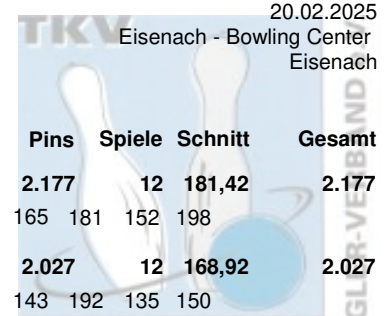

Stadtmeisterschaft Eisenach Einzel Herren

Finale

20.02.2025

Eisenach - Bowling Center
Eisenach

Platz	Name	Verein	LV	Übertrag	Pins	Spiele	Schnitt	Gesamt
1	Lumme, Marcel	BC Pin Bowl Eisenach e.V.	THÜ	1.086	2.177	12	181,42	2.177
		Pins: 1.091 Spiele: 6 Schnitt: 181,83	HI: 212	Spiele: 212 183	165 181	152 198		
2	Leifheit, René	BC Pin Bowl Eisenach e.V.	THÜ	1.064	2.027	12	168,92	2.027
		Pins: 963 Spiele: 6 Schnitt: 160,50	HI: 192	Spiele: 178 165	143 192	135 150		
3	Krull, Bernd	BC Pin Bowl Eisenach e.V.	THÜ	964	1.973	12	164,42	1.973
		Pins: 1.009 Spiele: 6 Schnitt: 168,17	HI: 194	Spiele: 156 146	194 186	190 137		
4	Possner, Harald	BC Pin Bowl Eisenach e.V.	THÜ	945	1.950	12	162,50	1.950
		Pins: 1.005 Spiele: 6 Schnitt: 167,50	HI: 180	Spiele: 165 180	176 155	163 166		
5	Arnold, Torsten	BC Pin Bowl Eisenach e.V.	THÜ	884	1.757	12	146,42	1.757
		Pins: 873 Spiele: 6 Schnitt: 145,50	HI: 174	Spiele: 148 162	157 112	120 174		
6	Kehres, Michael	BC Pin Bowl Eisenach e.V.	THÜ	848	1.739	12	144,92	1.739
		Pins: 891 Spiele: 6 Schnitt: 148,50	HI: 176	Spiele: 140 146	128 148	153 176		
7	Janeke, Jason	1. Eisenacher Bowling Verein 2000 e.V.	THÜ	830	1.682	12	140,17	1.682
		Pins: 852 Spiele: 6 Schnitt: 142,00	HI: 173	Spiele: 125 173	125 132	125 172		
8	Hopfgarten, Tobias	1. Eisenacher Bowling Verein 2000 e.V.	THÜ	919	1.197	8	149,63	1.197
		Pins: 278 Spiele: 2 Schnitt: 139,00	HI: 147	Spiele: 147 131	0 0	0 0