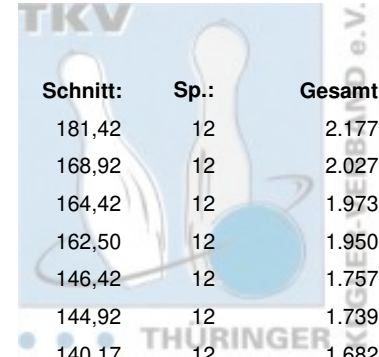

Stadtmeisterschaft Eisenach Einzel Herren

13.02.2025 - 20.02.2025 Eisenach - Bowling Center Eisenach

Platz:	Name:	Club / Verein:	LV:	Schnitt:	Sp.:	Gesamt:
1	Lumme, Marcel	BC Pin Bowl Eisenach	THÜ	181,42	12	2.177
2	Leifheit, René	BC Pin Bowl Eisenach	THÜ	168,92	12	2.027
3	Krull, Bernd	BC Pin Bowl Eisenach	THÜ	164,42	12	1.973
4	Possner, Harald	BC Pin Bowl Eisenach	THÜ	162,50	12	1.950
5	Arnold, Torsten	BC Pin Bowl Eisenach	THÜ	146,42	12	1.757
6	Kehres, Michael	BC Pin Bowl Eisenach	THÜ	144,92	12	1.739
7	Janeke, Jason	1. Eisenacher BV 2000	THÜ	140,17	12	1.682
8	Hopfgarten, Tobias	1. Eisenacher BV 2000	THÜ	149,63	8	1.197